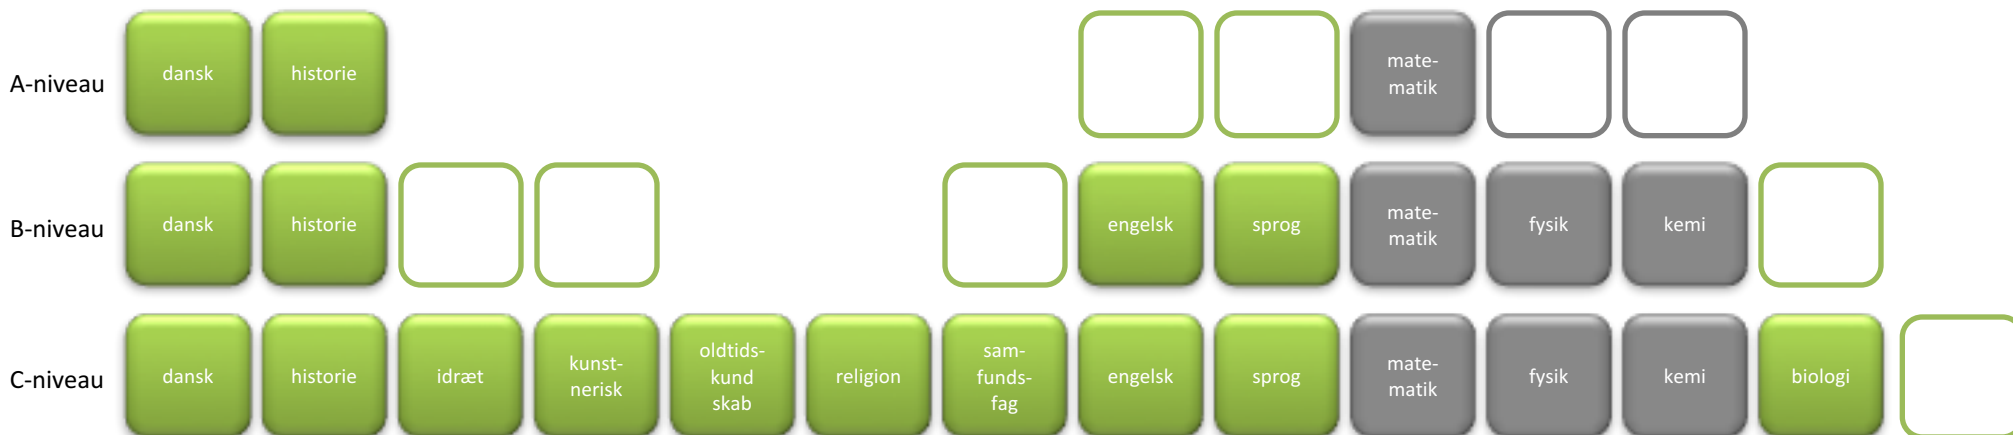

2017-2020

01 Matematik A – Fysik B – Kemi B

-  Studieretningsfag
-  Obligatoriske fag
-  Valgfag
-  Mulige placeringer af valgfag

Valg i studieretningen

Matematik A, Fysik B, Kemi B

A

I denne studieretning har du **3 valgfag**. Du skal som minimum hæve et fag til **A-niveau** og mindst et af valgfagene skal være et **naturvidenskabeligt fag**.

Nat
A/B/C

Mulige fag på **A-niveau**:

engelsk, fransk, fysik, kemi og tysk (spansk A tæller for et valgfag)

A/B/C

Mulige fag på **B-niveau**:

biologi, idræt, samfundsfag, billedkunst, dramatik og musik (de tre sidstnævnte forudsætter, at du har haft faget på C-niveau i 1.g)