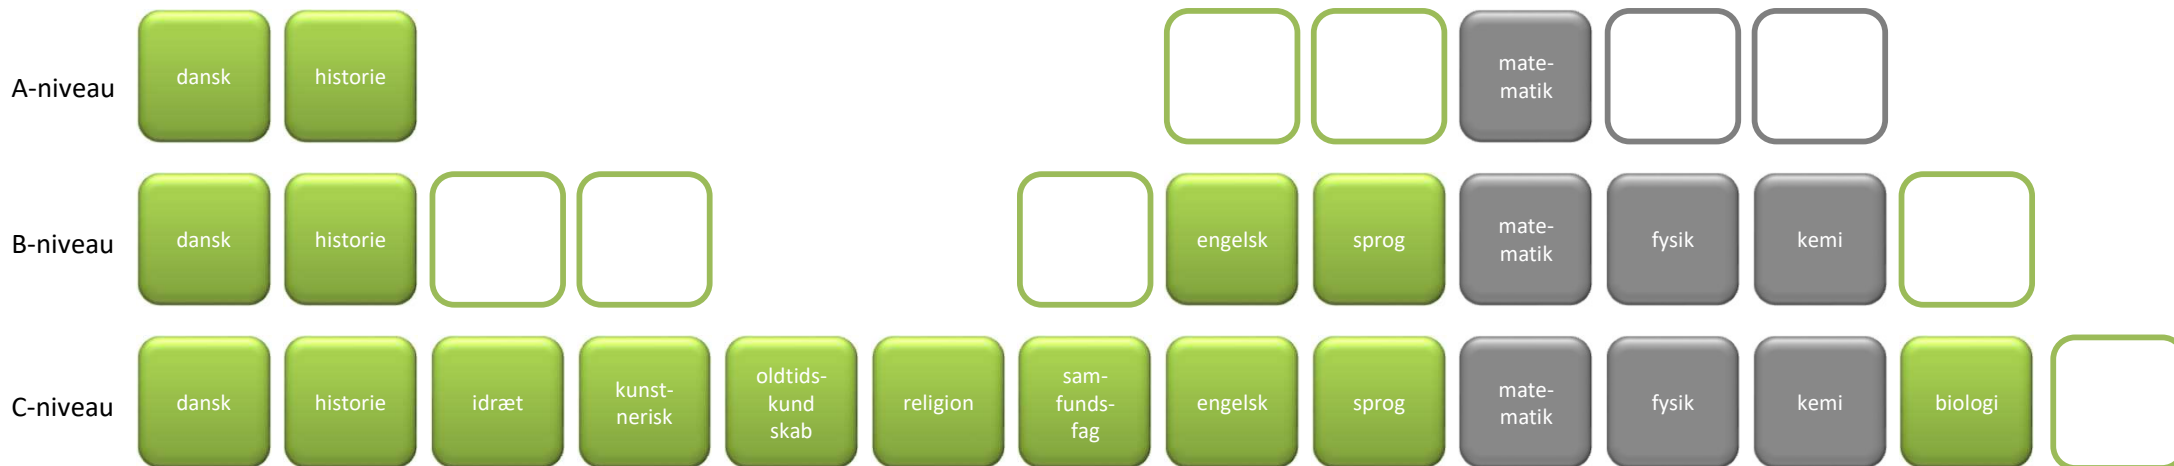

2020-2023

01 Matematik A – Fysik B – Kemi B

-  Studieretningsfag
-  Obligatoriske fag
-  Valgfag
-  Mulige placeringer af valgfag

Valg i studieretningen

Matematik A, Fysik B, Kemi B

A

I denne studieretning har du **3 valgfag**. Du skal som minimum hæve et fag til **A-niveau** og mindst et af valgfagene skal være et **naturvidenskabeligt fag**.

Nat
A/B/C

Mulige fag på **A-niveau**:

engelsk, fransk, fysik, kemi og tysk (spansk A tæller for et valgfag)

A/B/C

Mulige fag på **B-niveau**:

biologi, idræt, samfundsfag, billedkunst, dramatik og musik (de tre sidstnævnte forudsætter, at du har haft faget på C-niveau i 1.g)