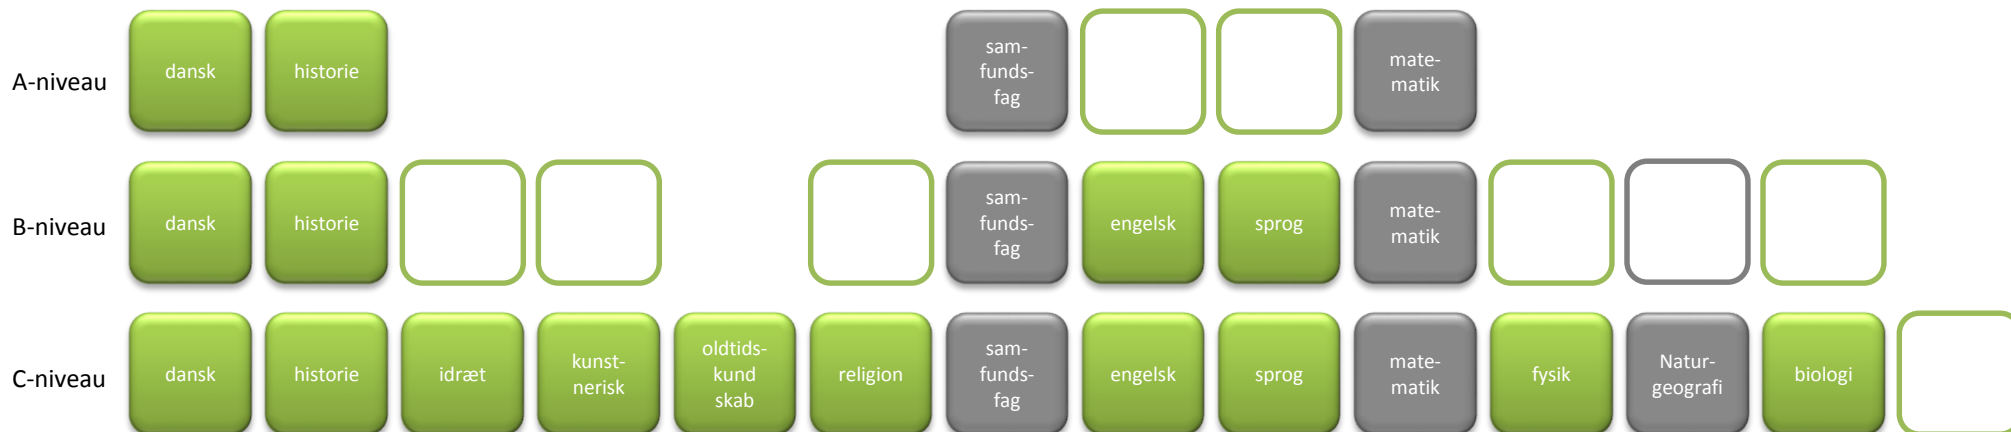

2016-2019

05n Samfundsfag A – Matematik A – Naturgeografi C

A/B A/B/C

-  Studieretningsfag
-  Obligatoriske fag
-  Frie valg
-  Muligheder for placering af frie valg. Bemærk der kan være fagspecifikke bindinger

# Valg i studieretningen

## Samfundsfag A, Matematik A, Naturgeografi C

A/B

Du skal vælge et fag på mindst **B-niveau** (valget bortfalder, hvis du har spansk)  
*biologi, fysik, idræt, naturgeografi, religion, billedkunst, dramatik eller musik (de tre sidstnævnte forudsætter, at du i 1.g har faget på C-niveau)*