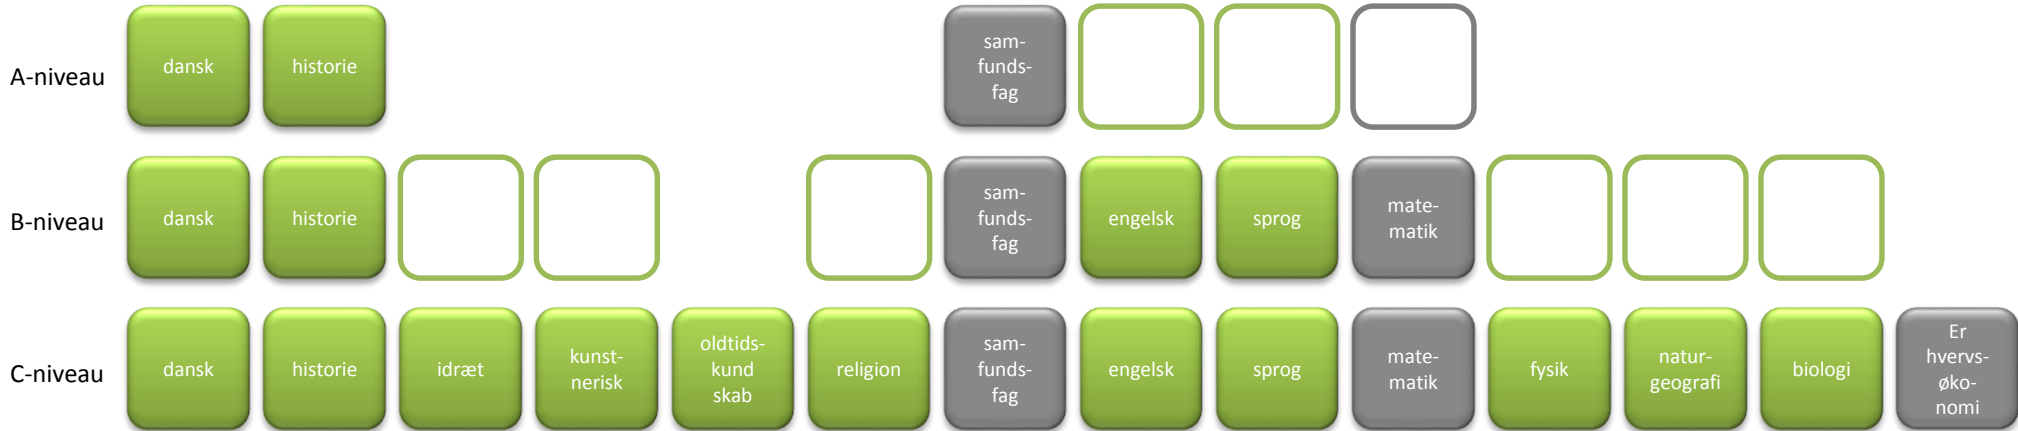

2016-2019

06e Samfundsfag A – Matematik B – Erhvervsøkonomi C

- Studieretningsfag
- Obligatoriske fag. I denne studieretning skal du have 5 fag på A-niveau, hvis du vælger spansk.
- Frie valg
- Muligheder for placering af frie valg. Bemærk der kan være fagspecifikke bindinger

Valg i studieretningen

Samfundsfag A, Matematik B, Erhvervsøkonomi C

A

Du skal hæve et fag til **A-niveau**

engelsk, fransk, matematik eller tysk

A/B

Du skal vælge et fag på mindst **B-niveau** (valget bortfalder, hvis du har spansk)

biologi, fysik, idræt, naturgeografi, religion, billedkunst, dramatik eller musik (de tre sidstnævnte forudsætter, at du i 1.g har faget på C-niveau)

Alternativt kan du vælge

- at hæve et fag til A-niveau – se ovenfor