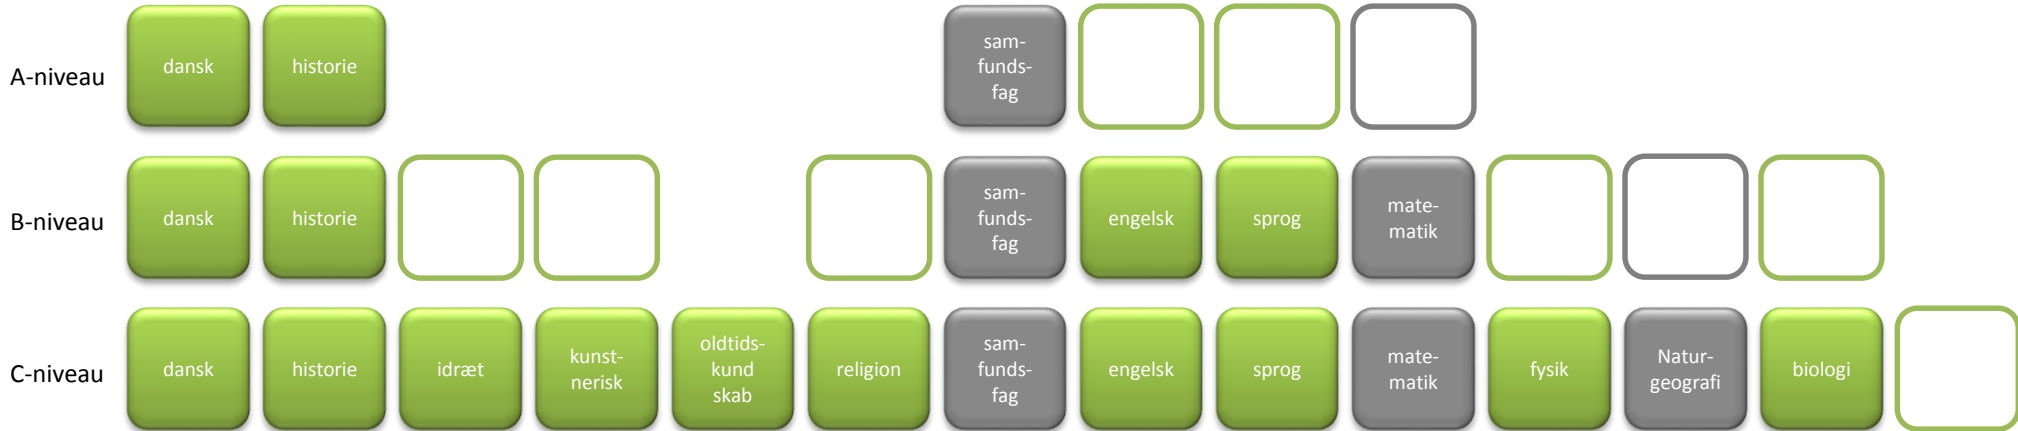

2016-2019

06n Samfundsfag A – Matematik B – Naturgeografi C

-  Studieretningsfag
-  Obligatoriske fag. I denne studieretning skal du have 5 fag på A-niveau, hvis du vælger spansk.
-  Frie valg
-  Muligheder for placering af frie valg. Bemærk der kan være fagspecifikke bindinger

# Valg i studieretningen

## Samfundsfag A, Matematik B, Naturgeografi C

A

Du skal hæve et fag til **A-niveau**

*engelsk, fransk, matematik, eller tysk*

A/B

Du skal vælge at hæve et fag til mindst **B-niveau** (valget bortfalder, hvis du har spansk)