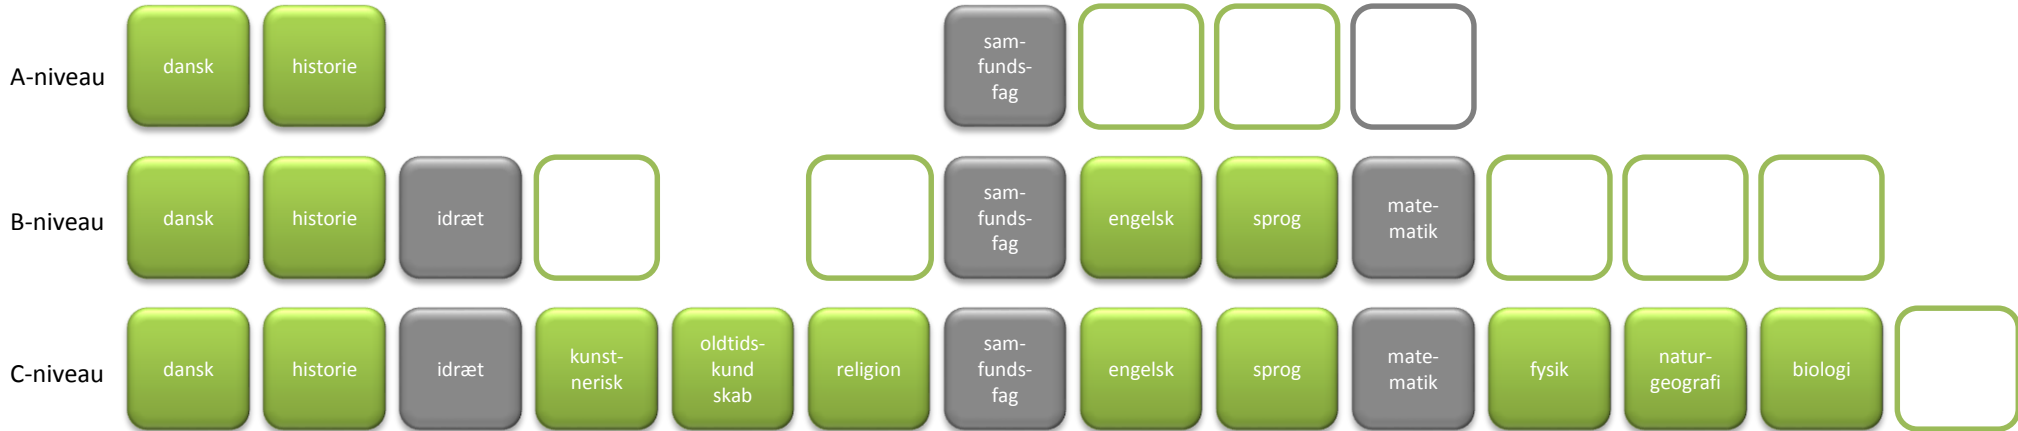

2016-2019

08 Samfundsfag A – Idræt B – Matematik B

- Studieretningsfag
- Obligatoriske fag. I denne studieretning skal du have 5 fag på A-niveau, hvis du vælger spansk.
- Frie valg
- Muligheder for placering af frie valg. Bemærk der kan være fagspecifikke bindinger

# Valg i studieretningen