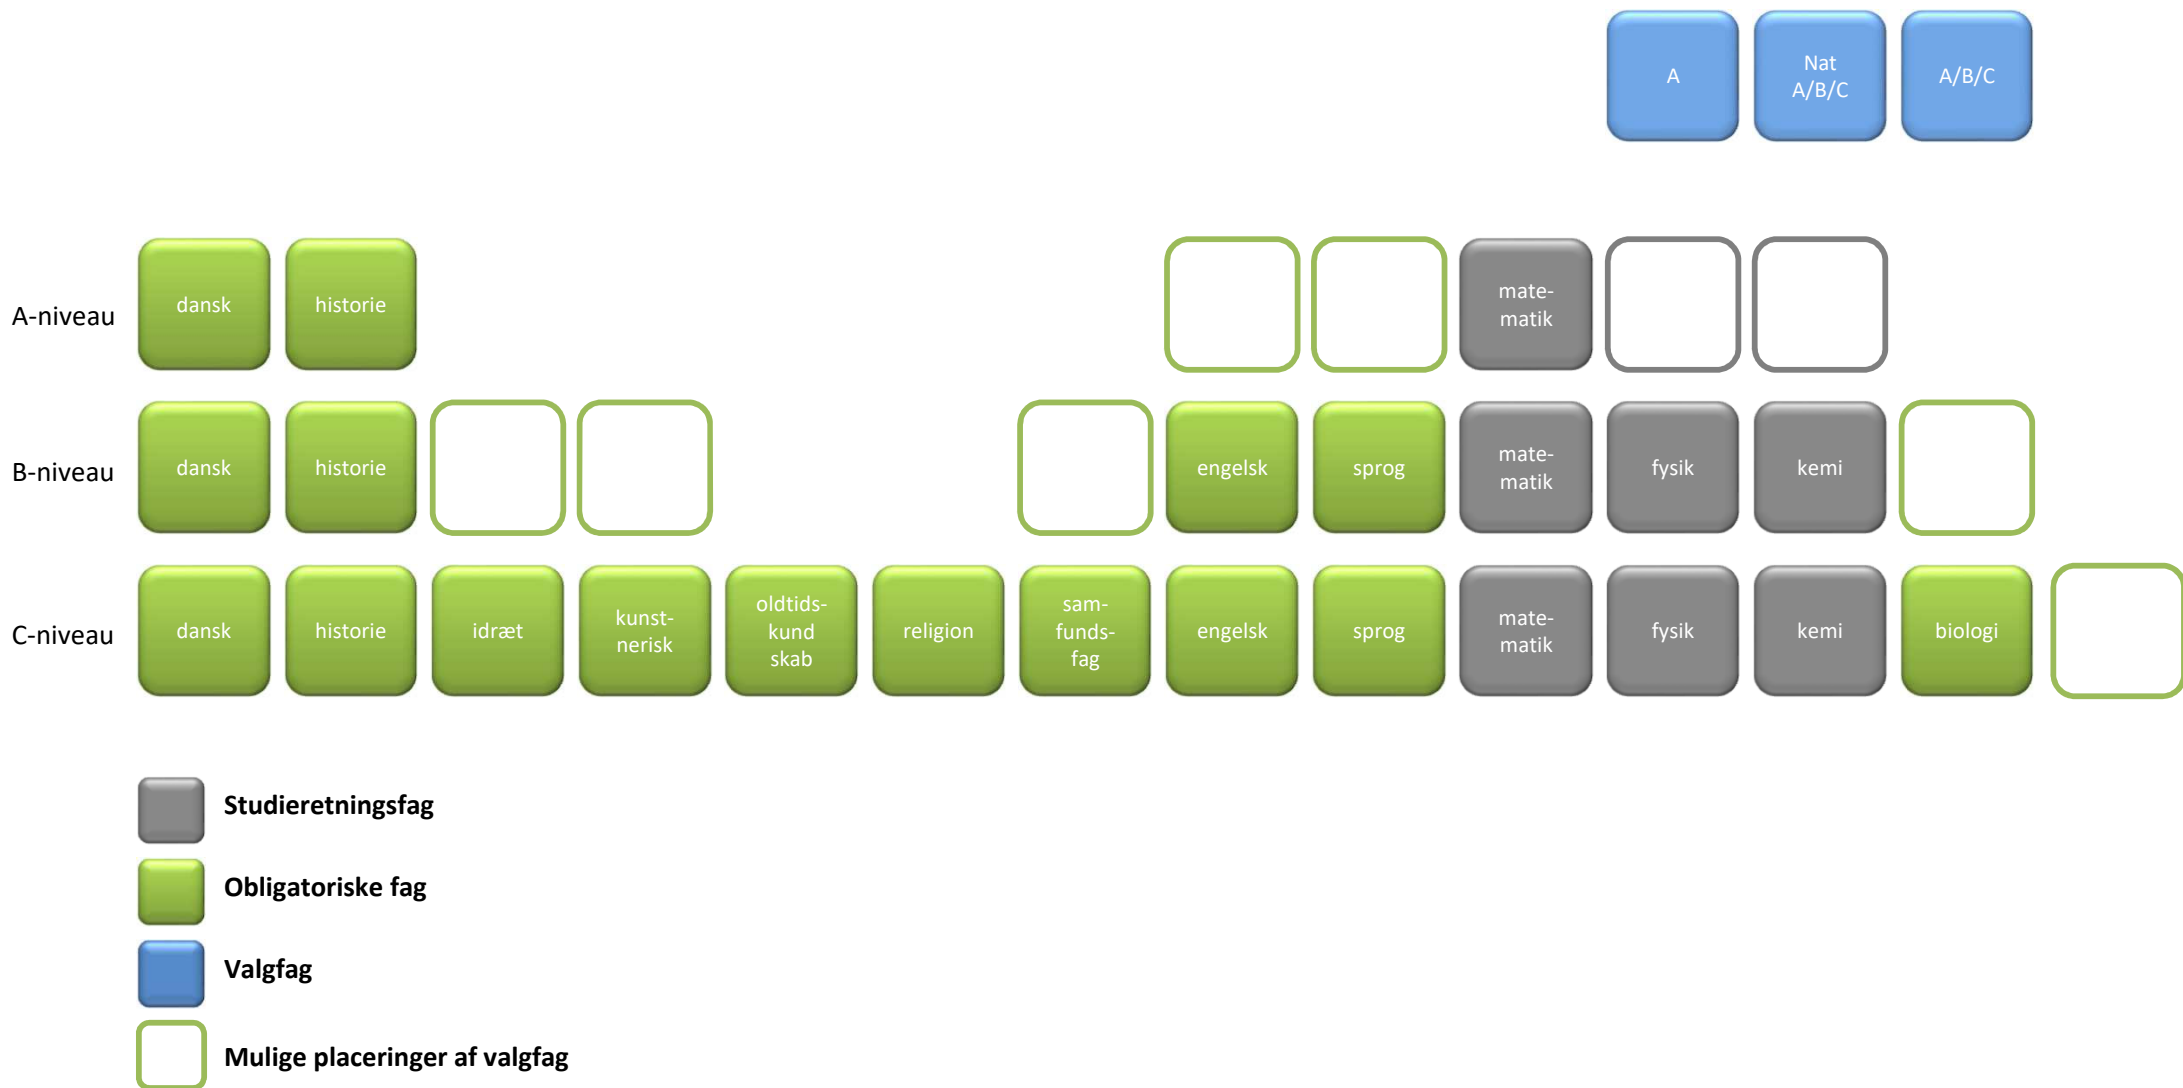

# Valg i studieretningen

## Matematik A, Fysik B, Kemi B

A

I denne studieretning har du **3 valgfag**. Du skal som minimum hæve et fag til **A-niveau** og mindst et af valgfagene skal være et **naturvidenskabeligt fag**.

Nat  
A/B/C

Mulige fag på **A-niveau**:

*engelsk, fransk, fysik, kemi og tysk (spansk A tæller for et valgfag)*

A/B/C

Mulige fag på **B-niveau**:

*biologi, idræt, samfundsfag, billedkunst, dramatik og musik (de tre sidstnævnte forudsætter, at du har haft faget på C-niveau i 1.g)*