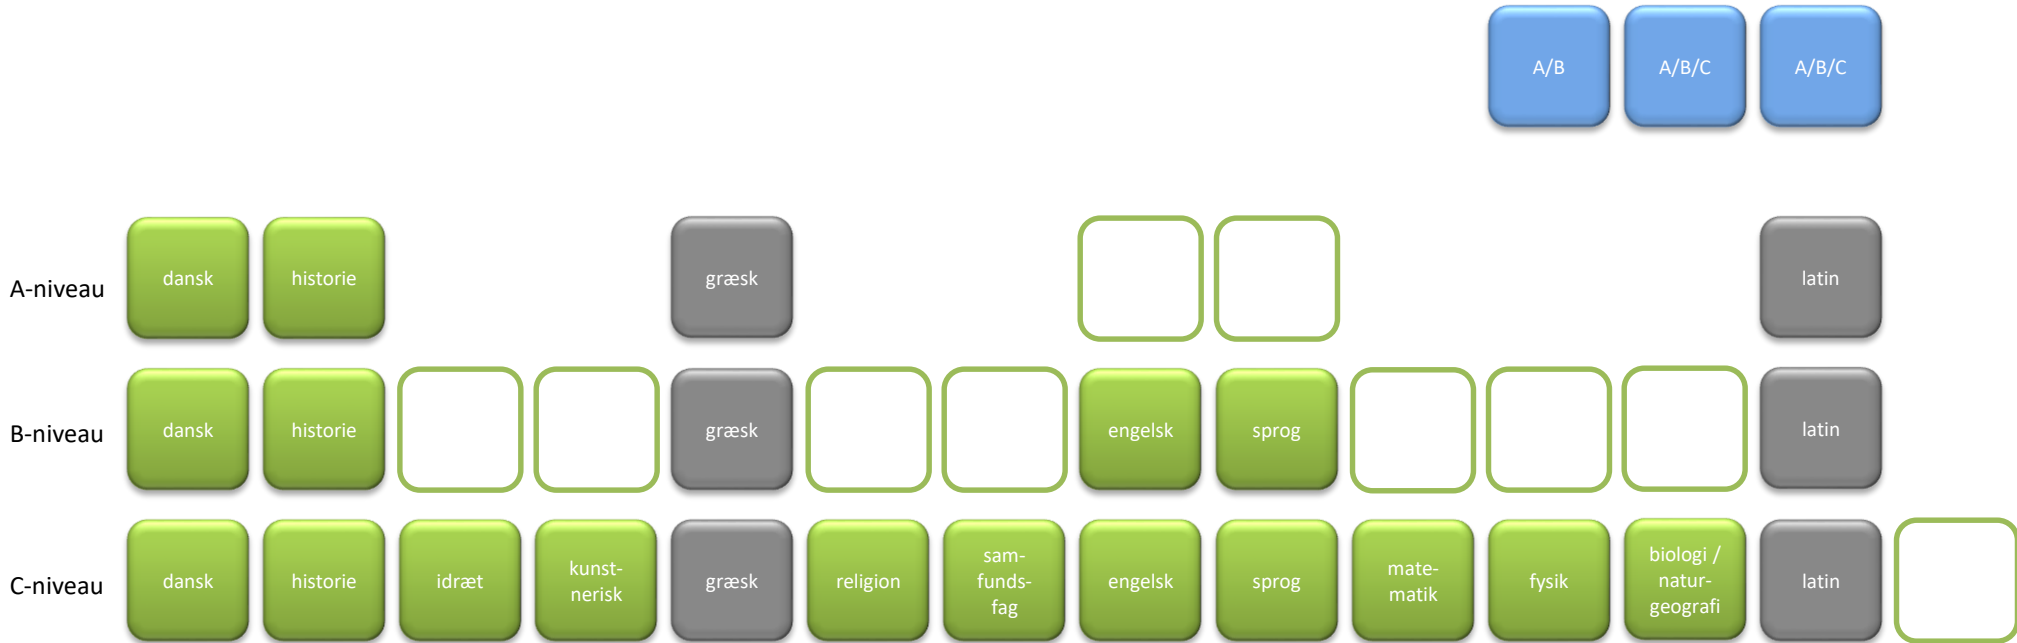

2018-2021

07 Latin A – Græsk A

-  Studieretningsfag
-  Obligatoriske fag
-  Valgfag
-  Mulige placeringer af valgfag

# Valg i studieretningen

## Latin A, Græsk A

A/B

I denne studieretning har du **3 valgfag**. Du skal som minimum foretage ét løft til A- eller B-niveau.

A/B/C

Mulige fag på **A-niveau**:

*engelsk, fransk, tysk og matematik (spansk A tæller for et valgfag)*

A/B/C

Mulige fag på **B-niveau**:

*biologi/naturgeografi, fysik, idræt, matematik, religion, samfundsfag, billedkunst, dramatik og musik (de tre sidstnævnte forudsætter, at du har haft faget på C-niveau i 1.g)*