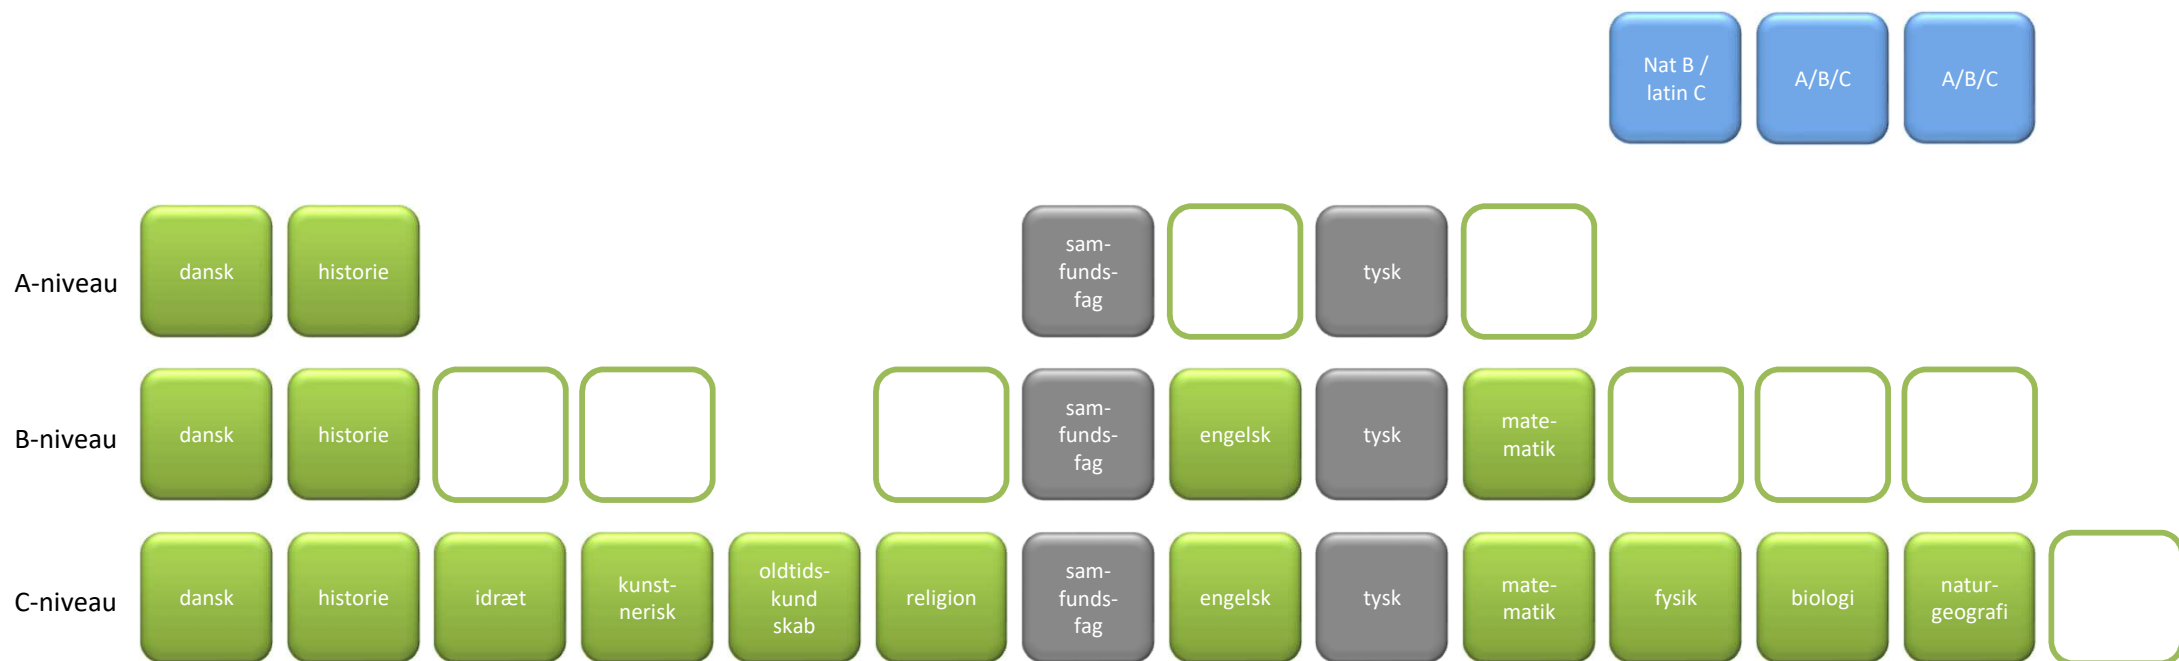

2019-2022

07t Samfundsfag A – Tysk fortsætter A

-  Studieretningsfag
-  Obligatoriske fag
-  Valgfag
-  Mulige placeringer af valgfag

Valg i studieretningen

Samfundsfag A, Tysk fortsætter A

Nat B /
latin C

I denne studieretning har du **3 valgfag**. Du skal minimum hæve et **naturvidenskabeligt fag til B-niveau**. Ved valg af **latin C** bortfalder kravet om et naturvidenskabeligt løft, og du har i stedet et **valgfrit løft til B- eller A-niveau**.

A/B/C

Mulige fag på **A-niveau**:

engelsk og matematik

A/B/C

Mulige fag på **B-niveau**:

biologi, fysik, idræt, naturgeografi, religion, billedkunst, dramatik og musik (de tre sidstnævnte forudsætter, at du har haft faget på C-niveau i 1.g)