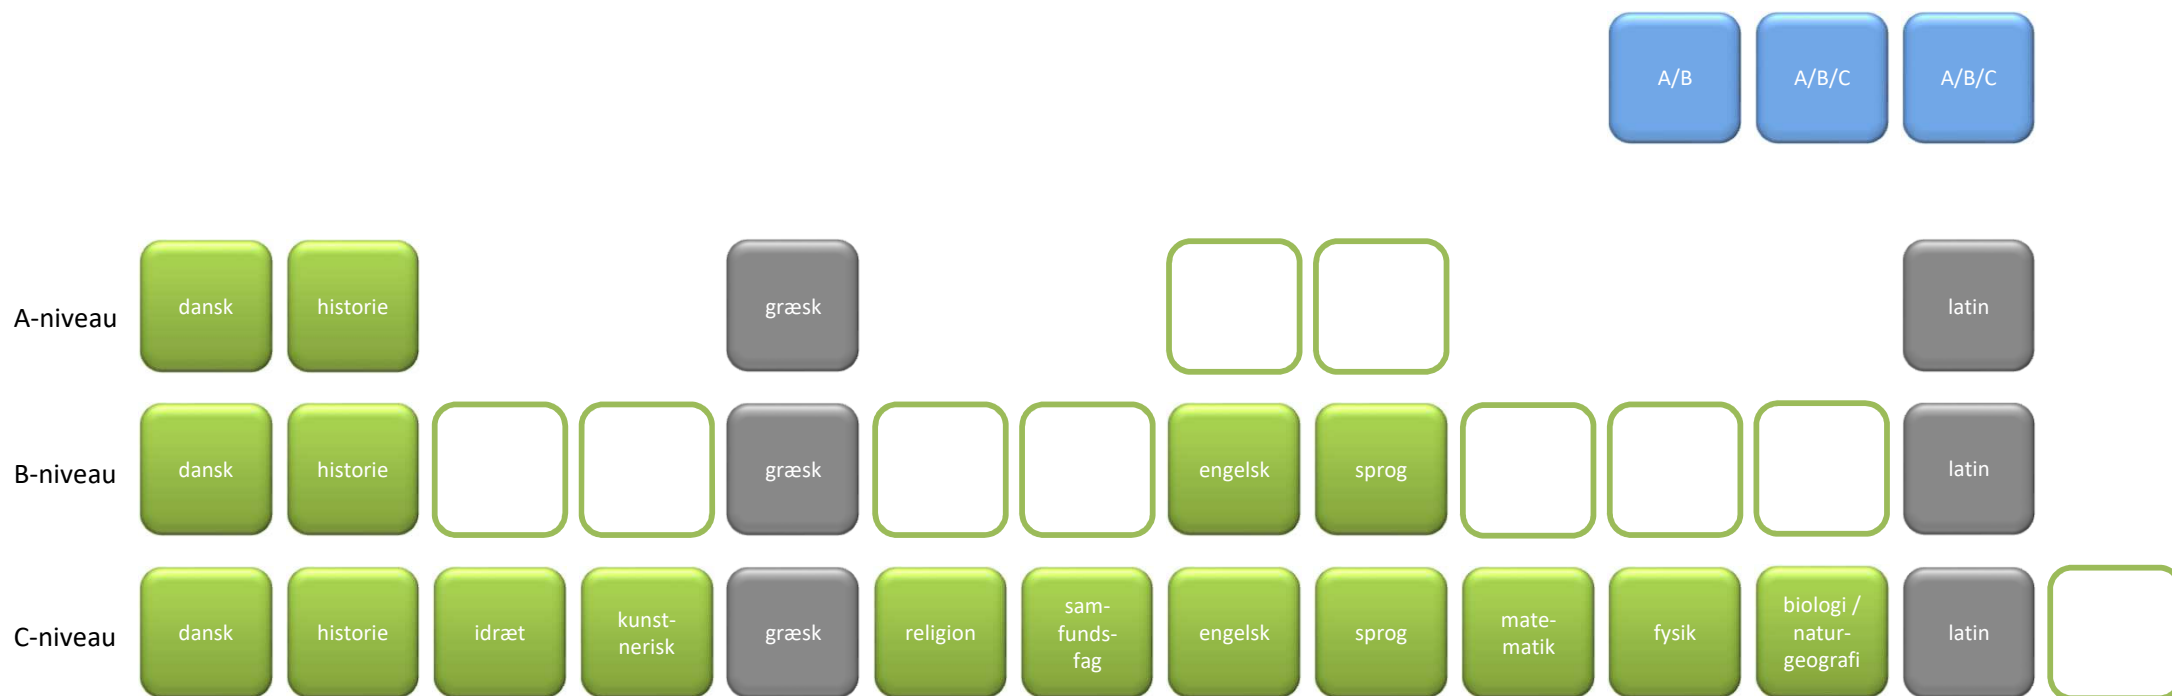

2019-2022

08 Latin A – Græsk A

-  Studieretningsfag
-  Obligatoriske fag
-  Valgfag
-  Mulige placeringer af valgfag

Valg i studieretningen

Latin A, Græsk A

A/B

I denne studieretning har du **3 valgfag**. Du skal som minimum foretage ét løft til A- eller B-niveau.

A/B/C

Mulige fag på **A-niveau**:

engelsk, fransk og tysk (spansk A tæller for et valgfag)

A/B/C

Mulige fag på **B-niveau**:

biologi/naturgeografi, fysik, idræt, matematik, religion, samfundsfag, billedkunst, dramatik og musik (de tre sidstnævnte forudsætter, at du har haft faget på C-niveau i 1.g)