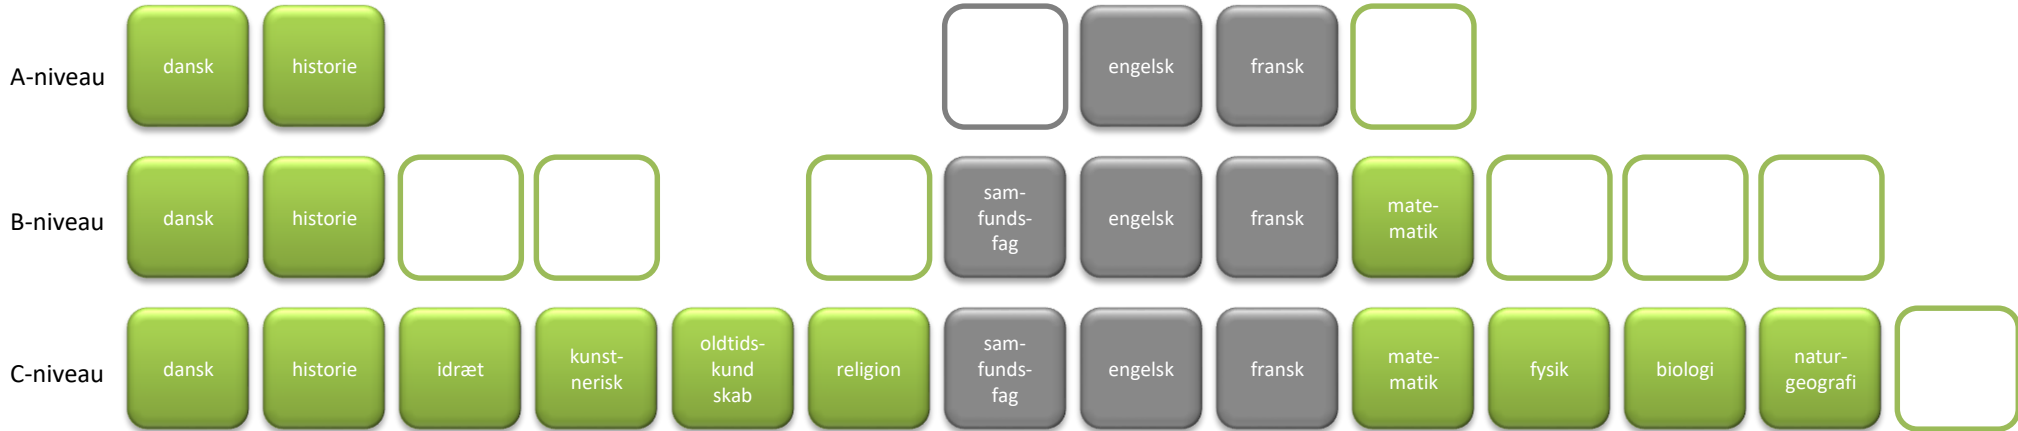

2018-2021

09f Engelsk A – Fransk fortsætter A – Samfundsfag B

- Studieretningsfag
- Obligatoriske fag. Biologi eller naturgeografi kan erstattes af latin på C-niveau
- Valgfag
- Mulige placeringer af valgfag

# Valg i studieretningen

## Engelsk A, Fransk fortsætter A, Samfundsfag B

Nat B /  
latin C

I denne studieretning har du **3 valgfag**. Du skal minimum hæve et **naturvidenskabeligt fag til B-niveau**. Ved valg af **latin C** bortfalder kravet om et naturvidenskabeligt løft, og du har i stedet et **valgfrit løft til B- eller A niveau**.

A/B/C

Mulige fag på **A-niveau**:

*matematik og samfundsfag*

A/B/C

Mulige fag på **B-niveau**:

*biologi, fysik, idræt, naturgeografi, religion, billedkunst, dramatik og musik (de tre sidstnævnte forudsætter, at du har haft faget på C-niveau i 1.g)*