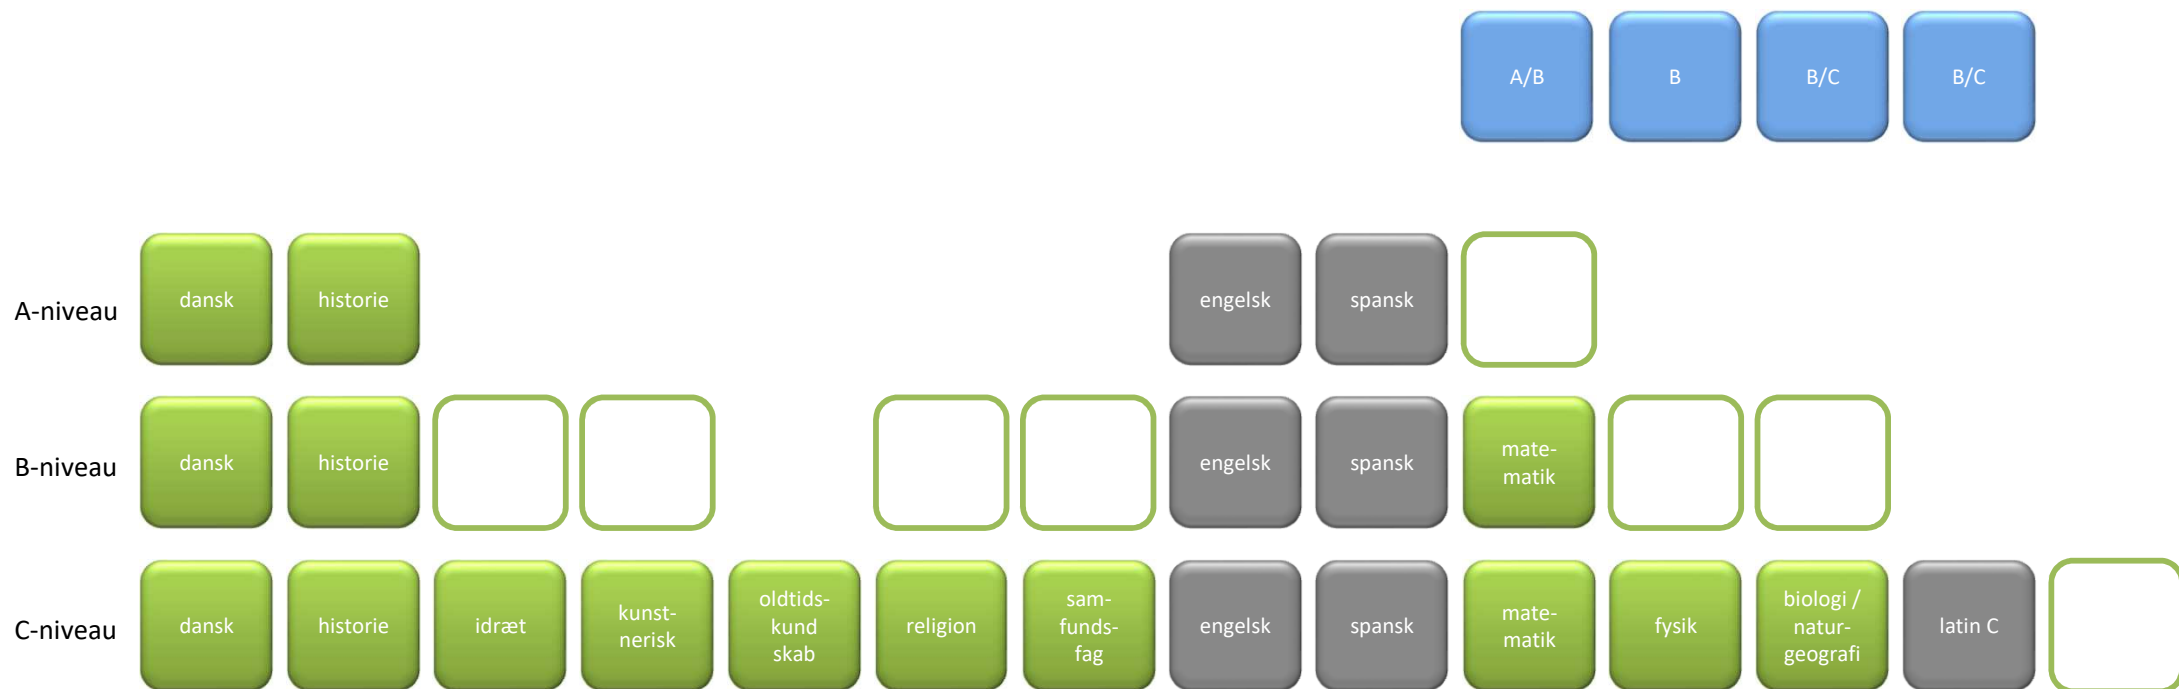

2019-2022

09s Engelsk A – Spansk begynder A – Latin C

-  Studieretningsfag
-  Obligatoriske fag
-  Valgfag
-  Mulige placeringer af valgfag

Valg i studieretningen

Engelsk A, Spansk begynder A, Latin C

A/B

I denne studieretning har du 4 **valgfag**. Du skal som minimum foretage to løft til B- eller A-niveau.

B

Mulige fag på **A-niveau**:

matematik

B/C

Mulige fag på **B-niveau**:

biologi/naturgeografi, fysik, idræt, religion, samfundsfag, billedkunst, dramatik og musik (de tre sidstnævnte forudsætter, at du har haft faget på C-niveau i 1.g)