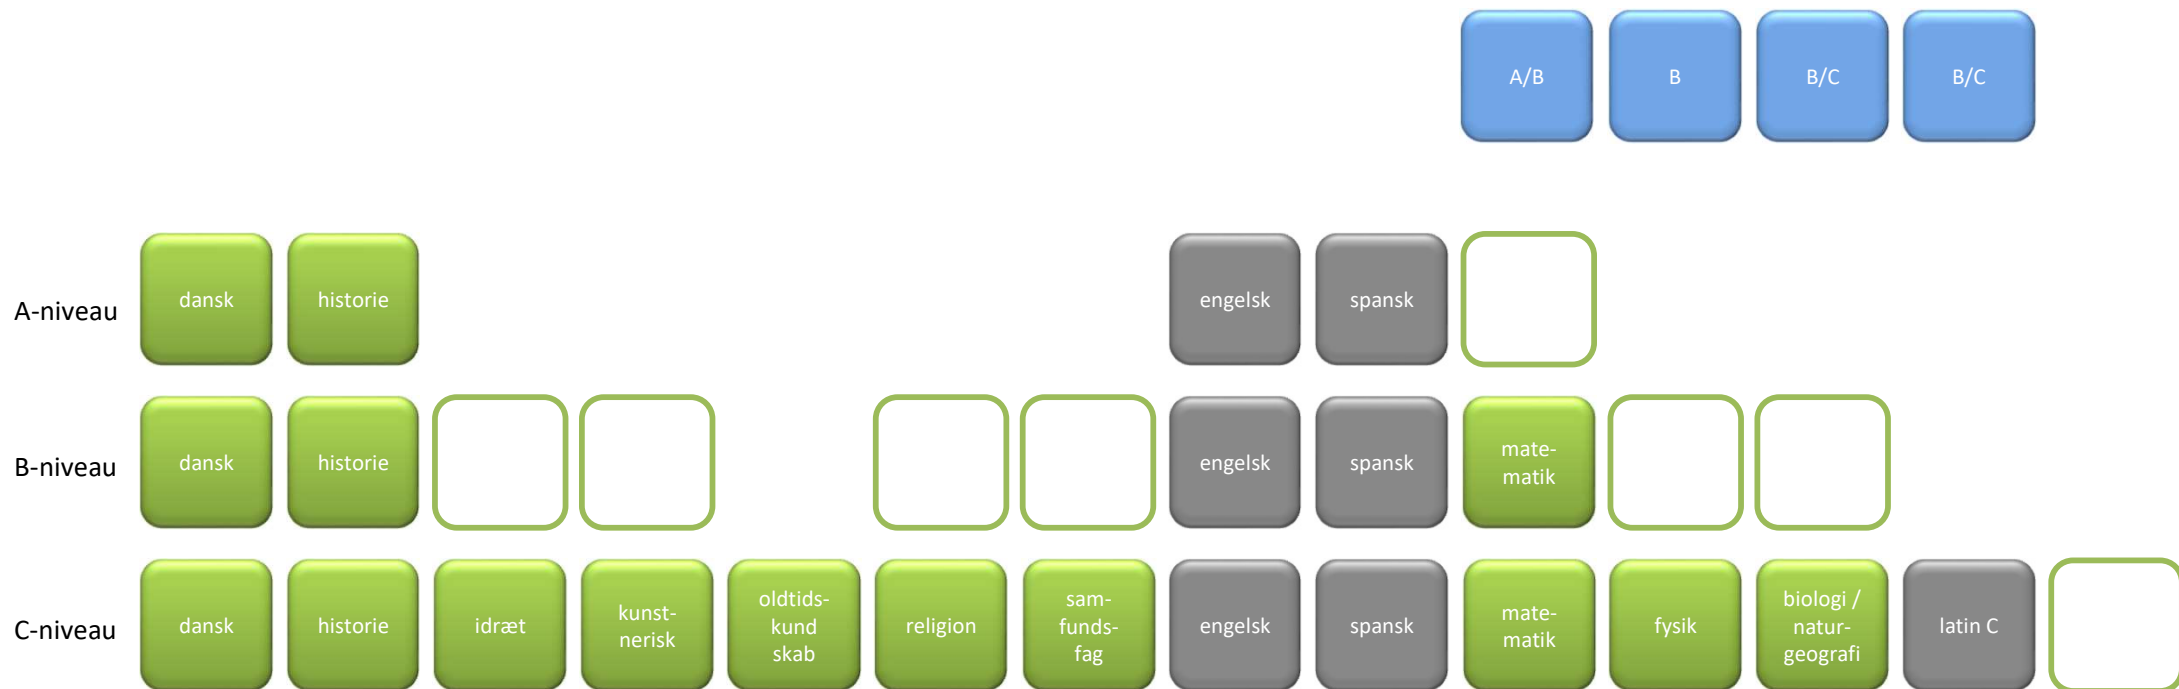

2020-2023

09s Engelsk A – Spansk begynder A – Latin C

-  Studieretningsfag
-  Obligatoriske fag
-  Valgfag
-  Mulige placeringer af valgfag

# Valg i studieretningen

## Engelsk A, Spansk begynder A, Latin C

A/B

I denne studieretning har du 4 **valgfag**. Du skal som minimum foretage to løft til B- eller A-niveau.

B

Mulige fag på **A-niveau**:

*matematik*

B/C

Mulige fag på **B-niveau**: