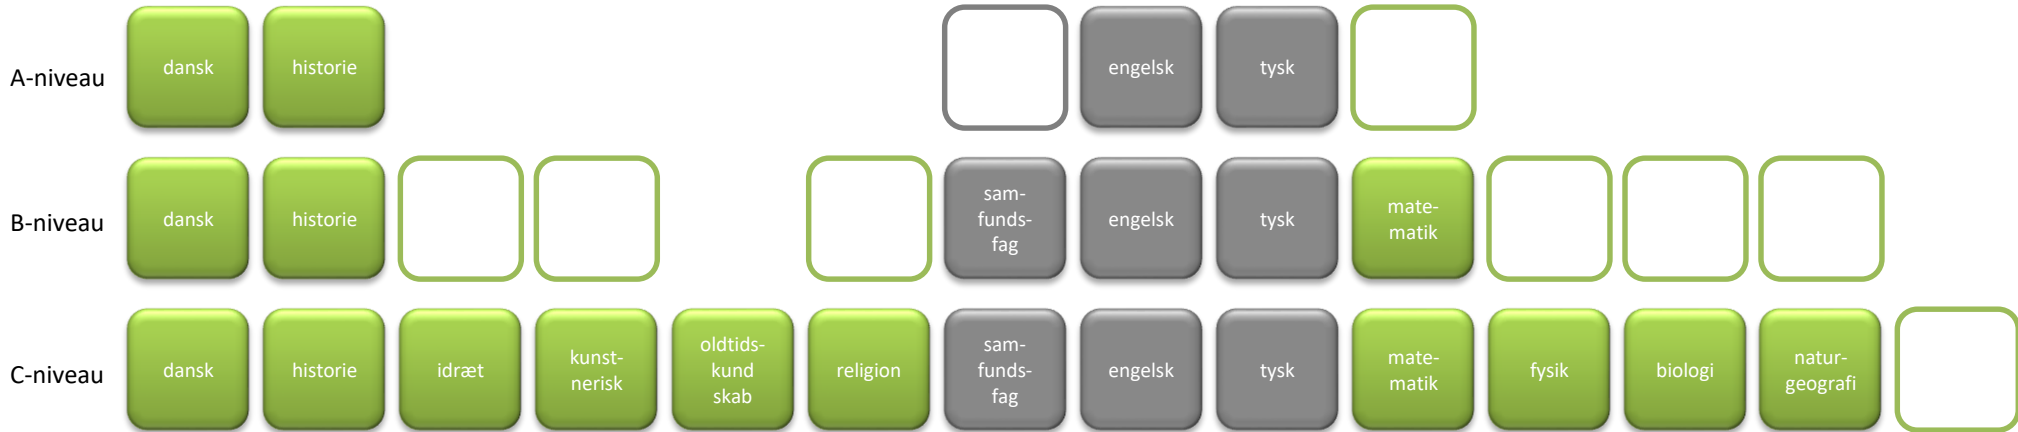

2018-2021

09t Engelsk A – Tysk fortsætter A – Samfundsfag B

-  Studieretningsfag
-  Obligatoriske fag. Biologi eller naturgeografi kan erstattes af latin på C-niveau
-  Valgfag
-  Mulige placeringer af valgfag

# Valg i studieretningen

## Engelsk A, Tysk fortsætter A, Samfundsfag B

Nat B /  
latin C

I denne studieretning har du **3 valgfag**. Du skal minimum hæve et **naturvidenskabeligt fag til B-niveau**. Ved valg af **latin C** bortfalder kravet om et naturvidenskabeligt løft, og du har i stedet et **valgfrit løft til B- eller A niveau**.

A/B/C

Mulige fag på **A-niveau**:

*matematik og samfundsfag*

A/B/C

Mulige fag på **B-niveau**:

*biologi, fysik, idræt, naturgeografi, religion, billedkunst, dramatik og musik (de tre sidstnævnte forudsætter, at du har haft faget på C-niveau i 1.g)*