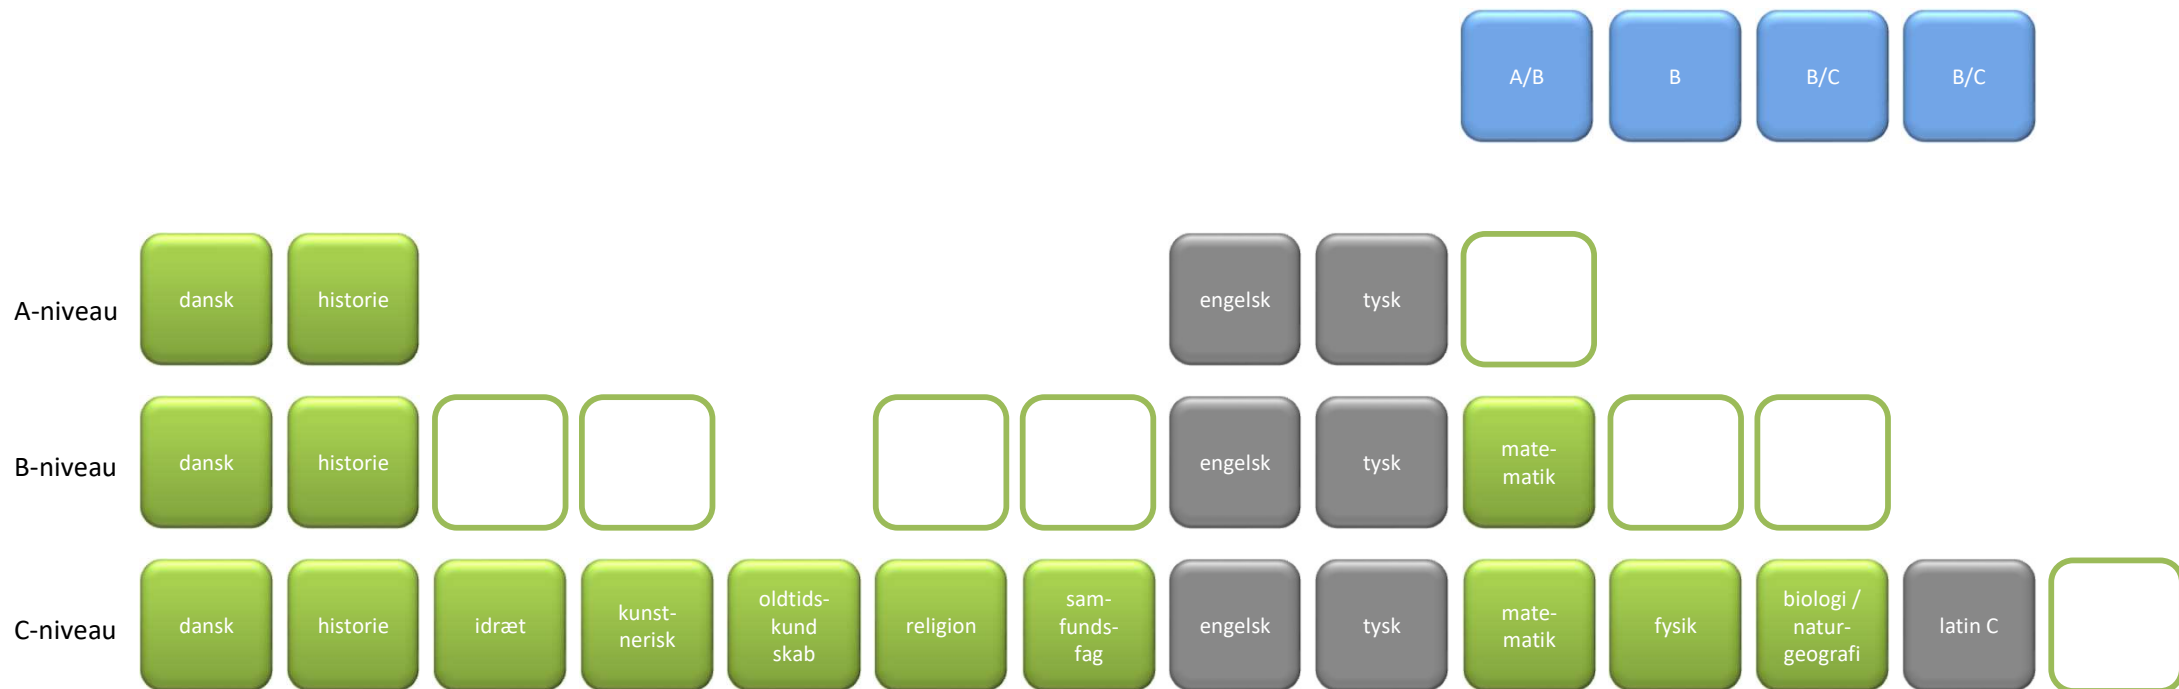

2020-2023

09t Engelsk A – Tysk fortsætter A – Latin C

-  Studieretningsfag
-  Obligatoriske fag
-  Valgfag
-  Mulige placeringer af valgfag

# Valg i studieretningen

## Engelsk A, Tysk fortsætter A, Latin C

A/B

I denne studieretning har du 4 **valgfag**. Du skal som minimum foretage to løft til B- eller A-niveau.

B

Mulige fag på **A-niveau**:

*matematik*

B/C

Mulige fag på **B-niveau**: