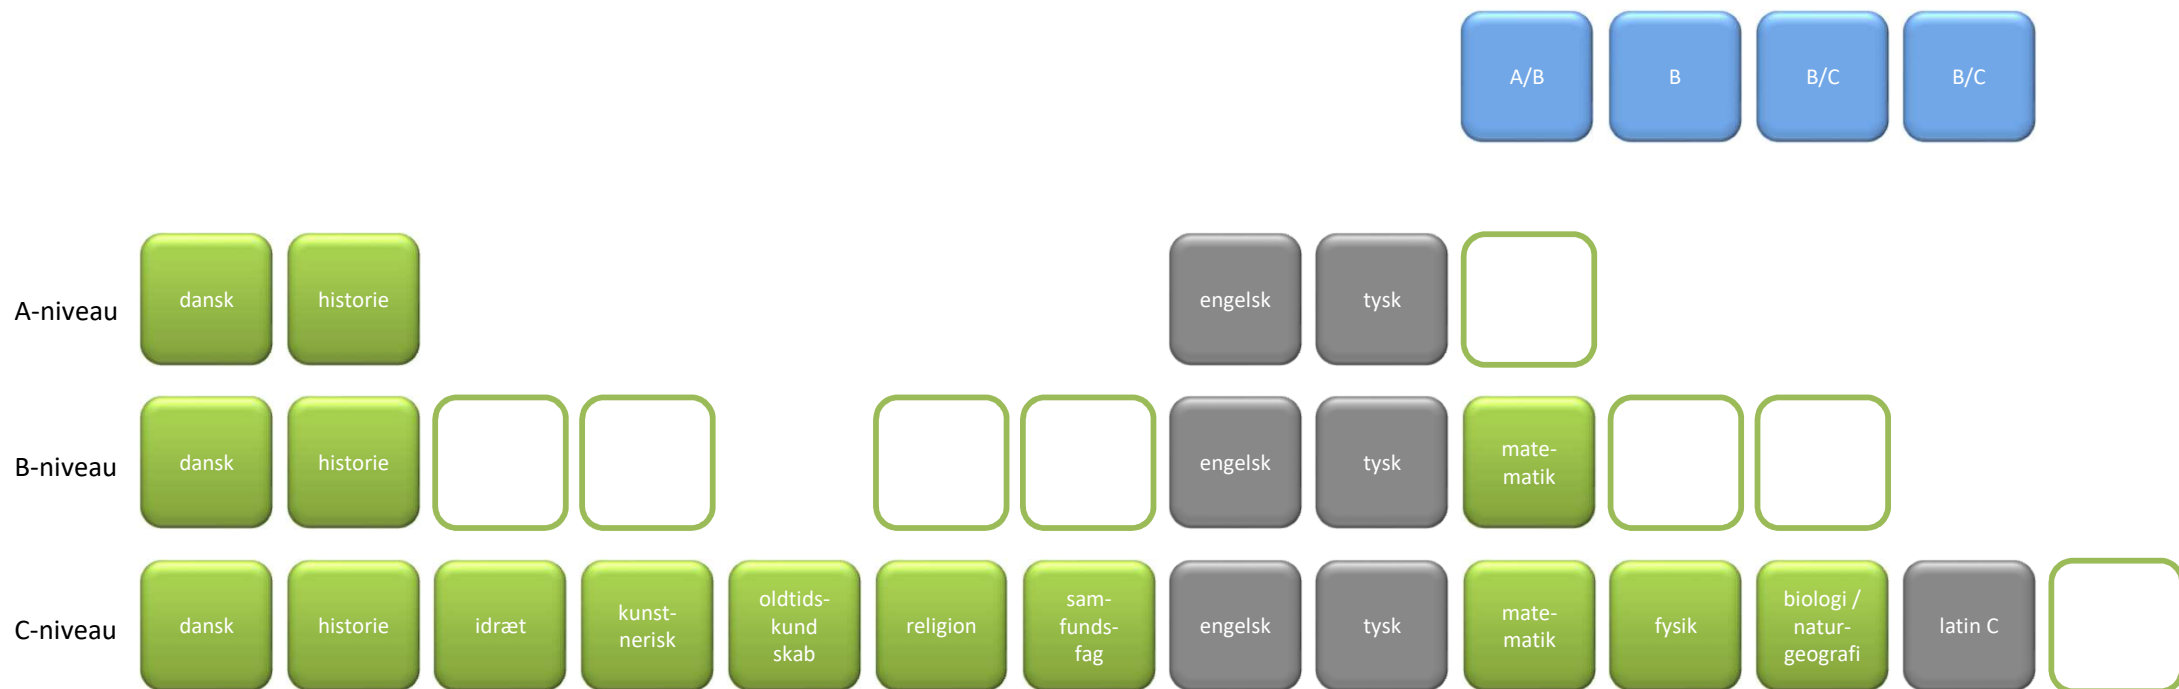

2019-2022

09t Engelsk A – Tysk fortsætter A – Latin C

Valg i studieretningen

Engelsk A, Tysk fortsætter A, Latin C

A/B

I denne studieretning har du 4 **valgfag**. Du skal som minimum foretage to løft til B- eller A-niveau.

B

Mulige fag på **A-niveau**:

matematik

B/C

Mulige fag på **B-niveau**:

biologi/naturgeografi, fysik, idræt, religion, samfundsfag, billedkunst, dramatik og musik (de tre sidstnævnte forudsætter, at du har haft faget på C-niveau i 1.g)