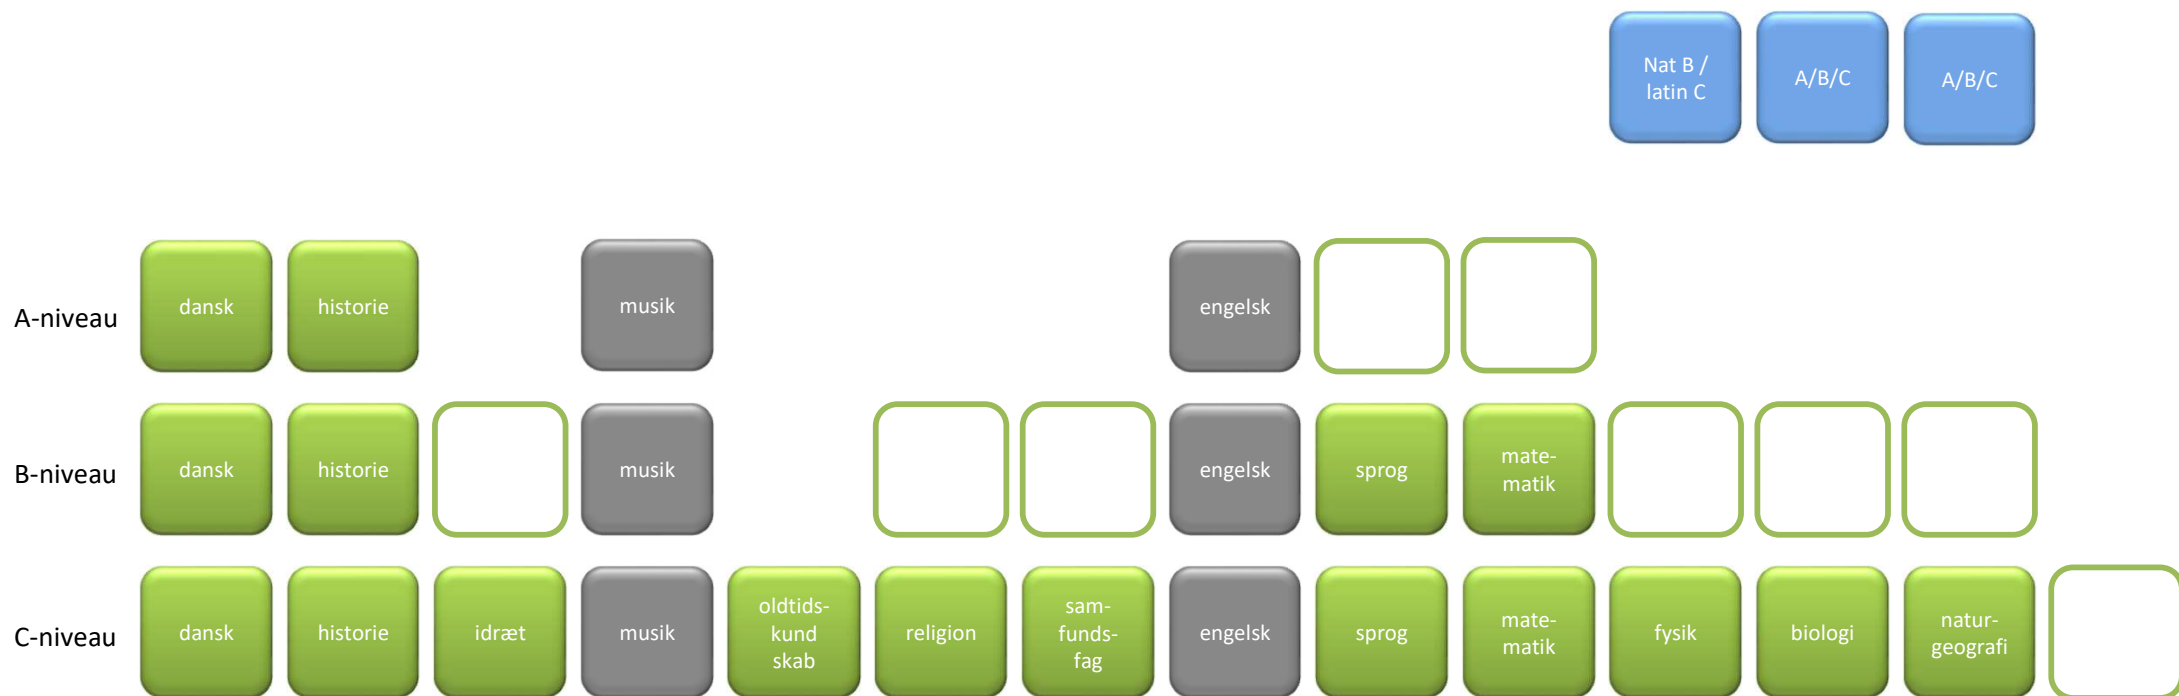

2020-2023

10 Musik A – Engelsk A

-  Studieretningsfag
-  Obligatoriske fag
-  Valgfag
-  Mulige placeringer af valgfag

Valg i studieretningen

Musik A, Engelsk A

Nat B /
latin C

I denne studieretning har du **3 valgfag**. Du skal minimum hæve et **naturvidenskabeligt fag til B-niveau**. Ved valg af **latin C** bortfalder kravet om et naturvidenskabeligt løft, og du har i stedet et **valgfrit løft til B- eller A-niveau**.

A/B/C

A/B/C

Mulige fag på **A-niveau**:

fransk, matematik og tysk (spansk A tæller for et valgfag)

Mulige fag på **B-niveau**:

biologi, fysik, idræt, naturgeografi, religion og samfundsfag

Mulige fag på **C-niveau**: