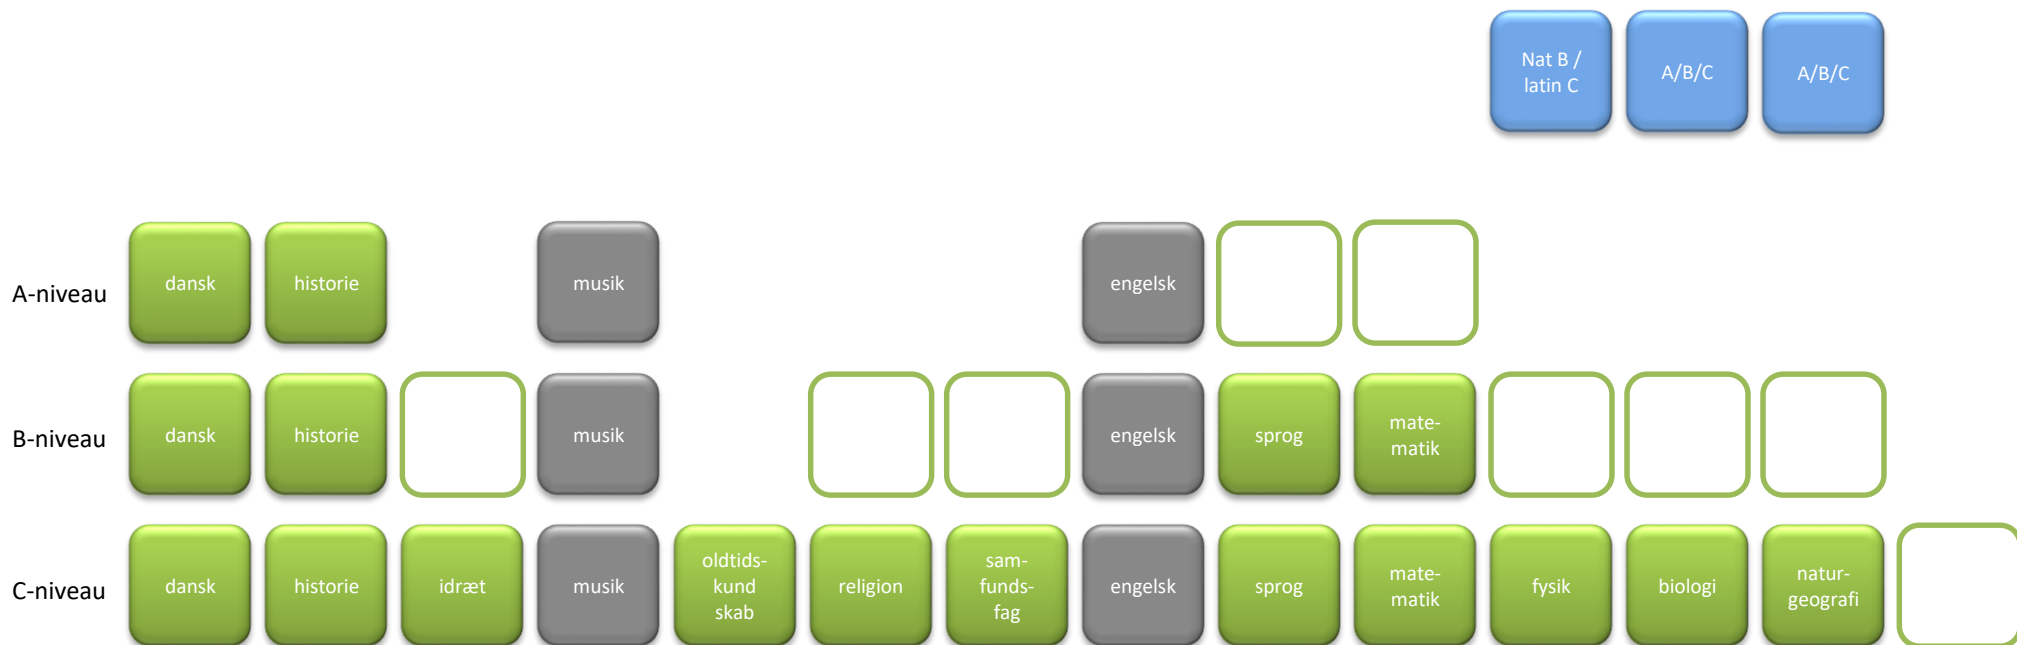

## 10 Musik A – Engelsk A

-  Studieretningsfag
-  Obligatoriske fag. Biologi eller naturgeografi kan erstattes af fysik på B-niveau
-  Valgfag
-  Mulige placeringer af valgfag

# Valg i studieretningen

## Musik A, Engelsk A

Nat B /  
latin C

I denne studieretning har du **3 valgfag**. Du skal minimum hæve et **naturvidenskabeligt fag til B-niveau**. Ved valg af **latin C** bortfalder kravet om et naturvidenskabeligt løft, og du har i stedet et **valgfrit løft til B- eller A niveau**.

A/B/C

Mulige fag på **A-niveau**:

*fransk, matematik og tysk (spansk A tæller for et valgfag)*

A/B/C

Mulige fag på **B-niveau**:

*biologi, fysik, idræt, naturgeografi, religion, samfundsfag, billedkunst, dramatik og musik (de tre sidstnævnte forudsætter, at du har haft faget på C-niveau i 1.g)*