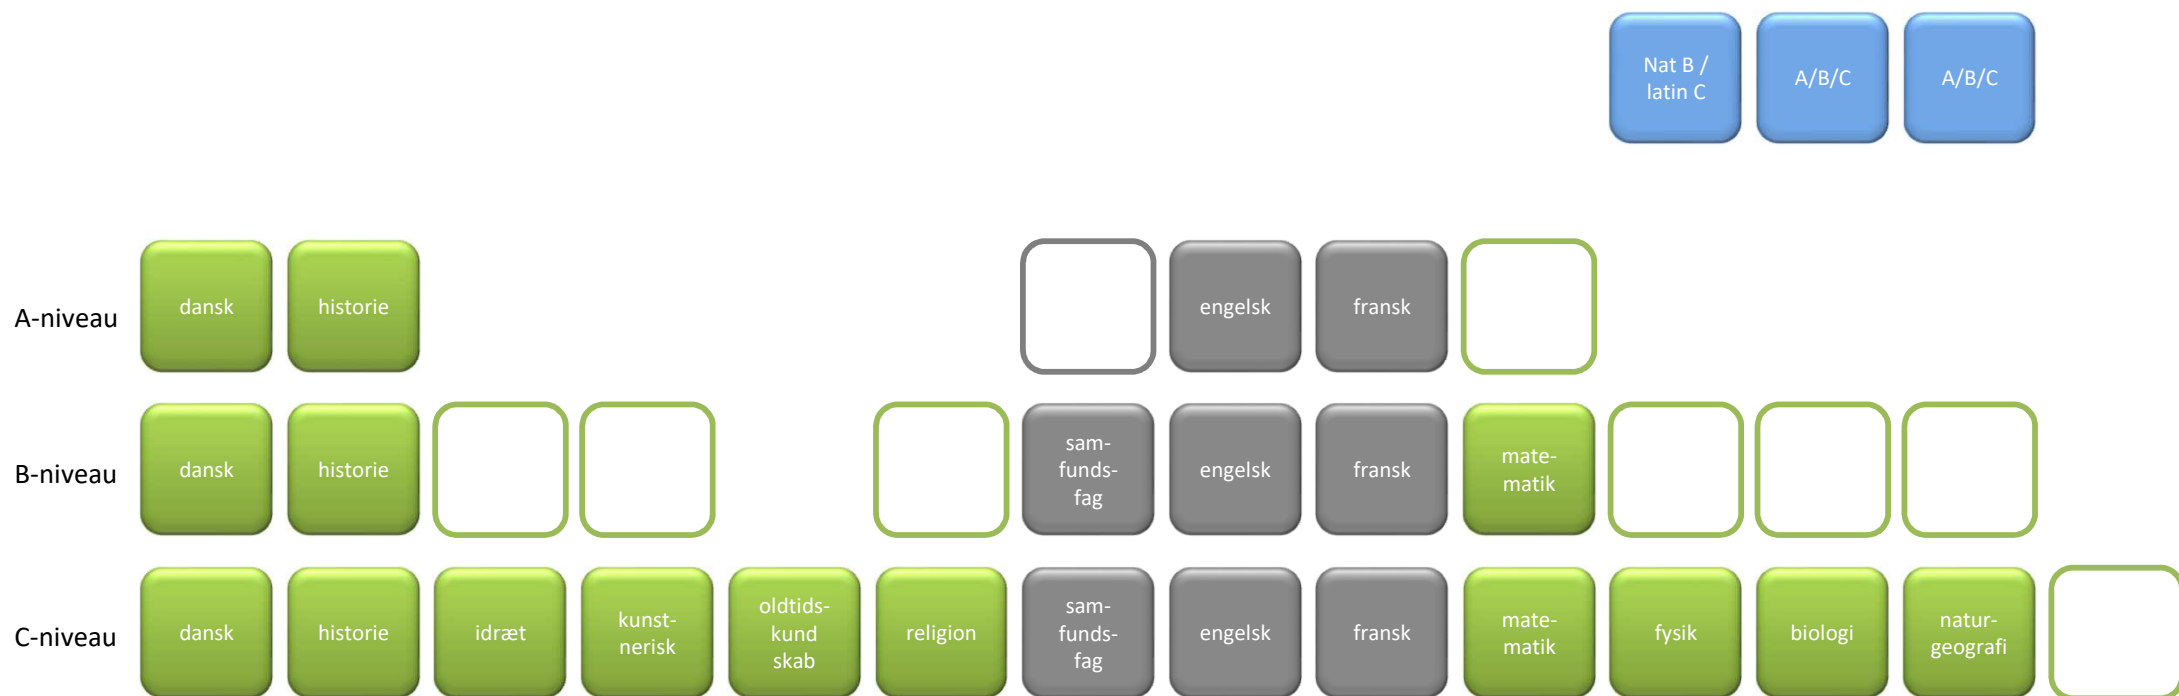

2019-2022

10f Engelsk A – Fransk fortsætter A – Samfundsfag B

-  Studieretningsfag
-  Obligatoriske fag
-  Valgfag
-  Mulige placeringer af valgfag

Valg i studieretningen

Engelsk A, Fransk fortsætter A, Samfundsfag B

Nat B /
latin C

I denne studieretning har du **3 valgfag**. Du skal minimum hæve et **naturvidenskabeligt fag til B-niveau**. Ved valg af **latin C** bortfalder kravet om et naturvidenskabeligt løft, og du har i stedet et **valgfrit løft til B- eller A-niveau**.

A/B/C

Mulige fag på **A-niveau**:

matematik og samfundsfag

A/B/C

Mulige fag på **B-niveau**:

biologi, fysik, idræt, naturgeografi, religion, billedkunst, dramatik og musik (de tre sidstnævnte forudsætter, at du har haft faget på C-niveau i 1.g)