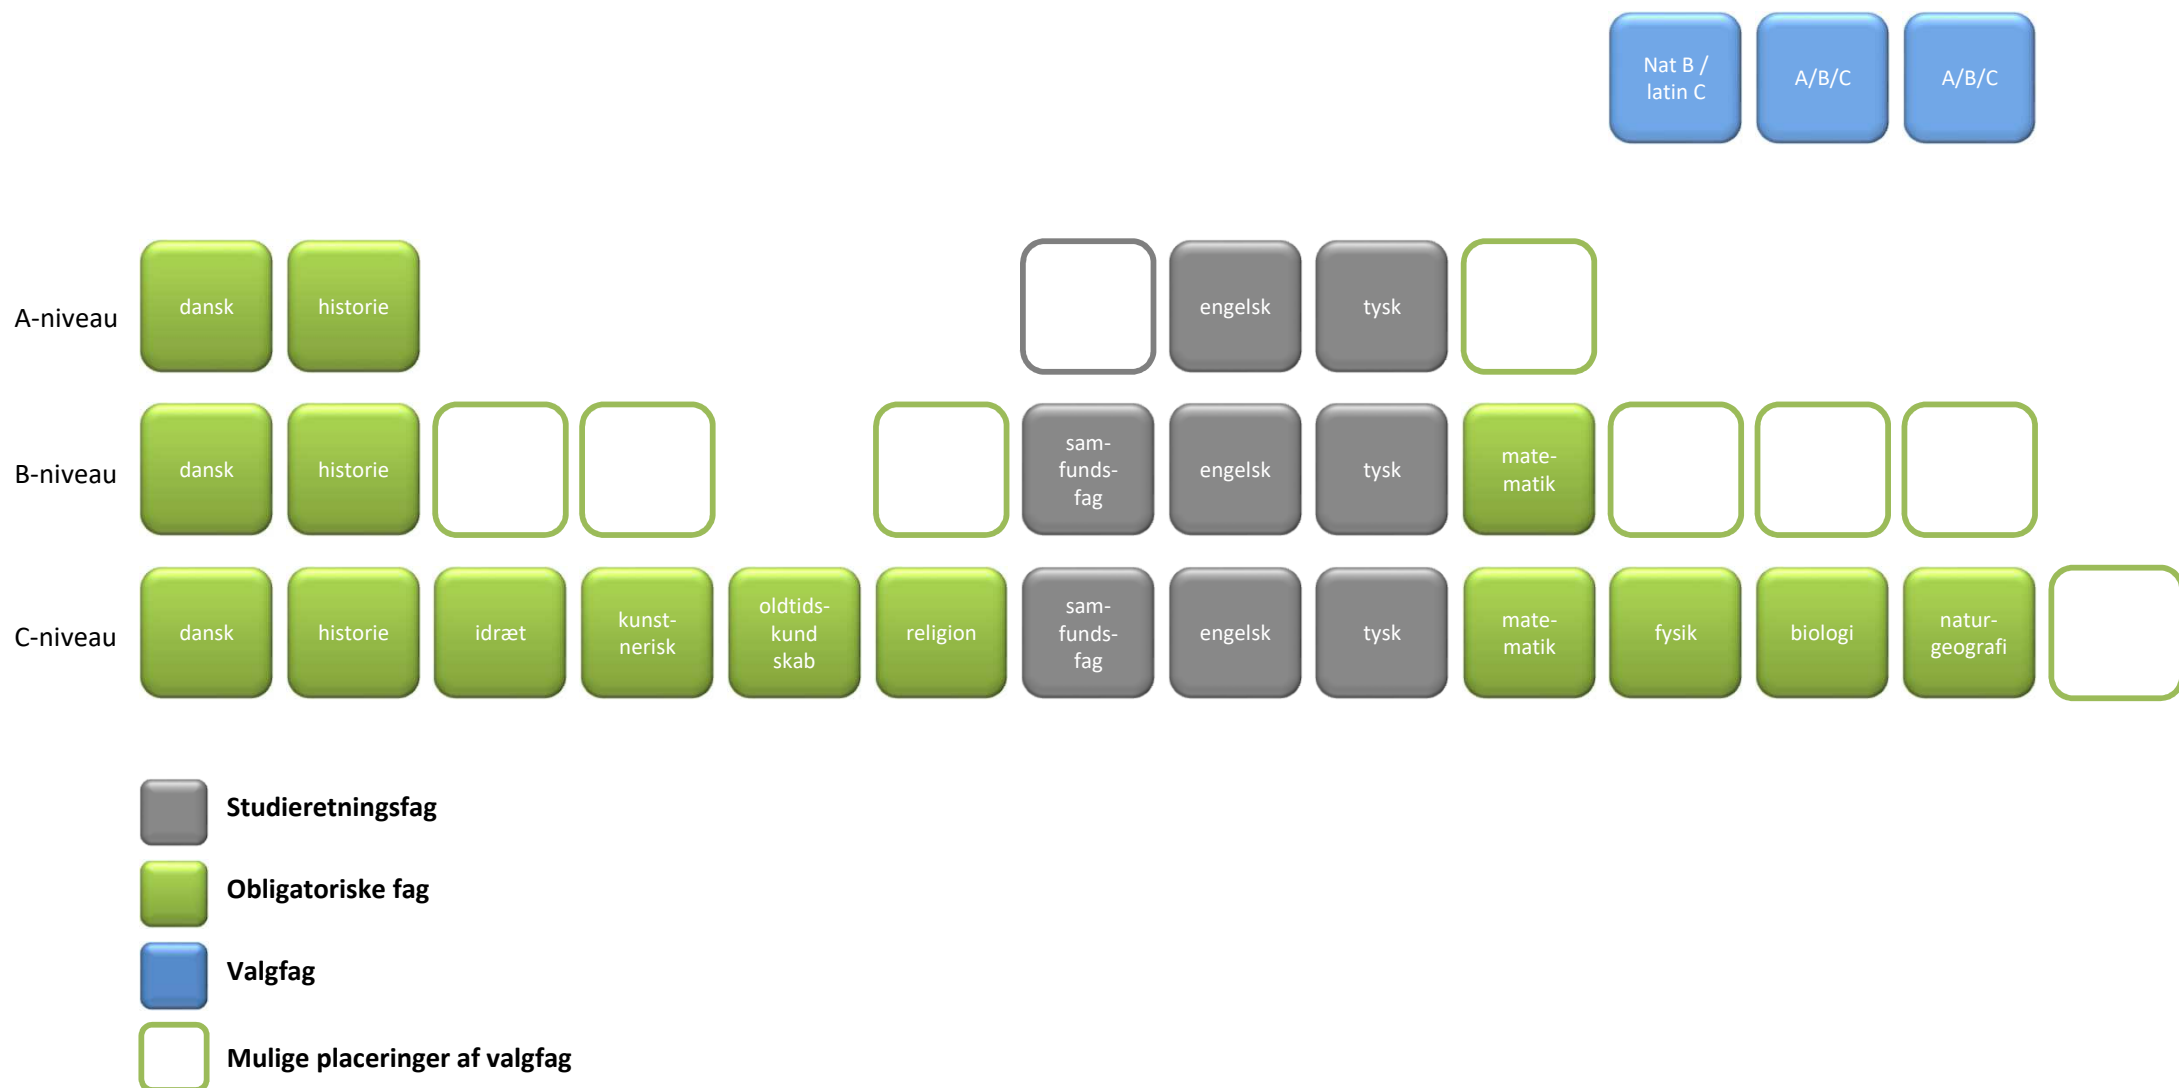

2019-2022

10t Engelsk A – Tysk fortsætter A – Samfundsfag B

Valg i studieretningen

Engelsk A, Tysk fortsætter A, Samfundsfag B

Nat B /
latin C

I denne studieretning har du **3 valgfag**. Du skal minimum hæve et **naturvidenskabeligt fag til B-niveau**. Ved valg af **latin C** bortfalder kravet om et naturvidenskabeligt løft, og du har i stedet et **valgfrit løft til B- eller A-niveau**.

A/B/C

Mulige fag på **A-niveau**:

matematik og samfundsfag

A/B/C

Mulige fag på **B-niveau**:

biologi, fysik, idræt, naturgeografi, religion, billedkunst, dramatik og musik (de tre sidstnævnte forudsætter, at du har haft faget på C-niveau i 1.g)

Mulige fag på **C-niveau**:

astronomi, erhvervsøkonomi, filosofi, kemi, latin, psykologi og retorik