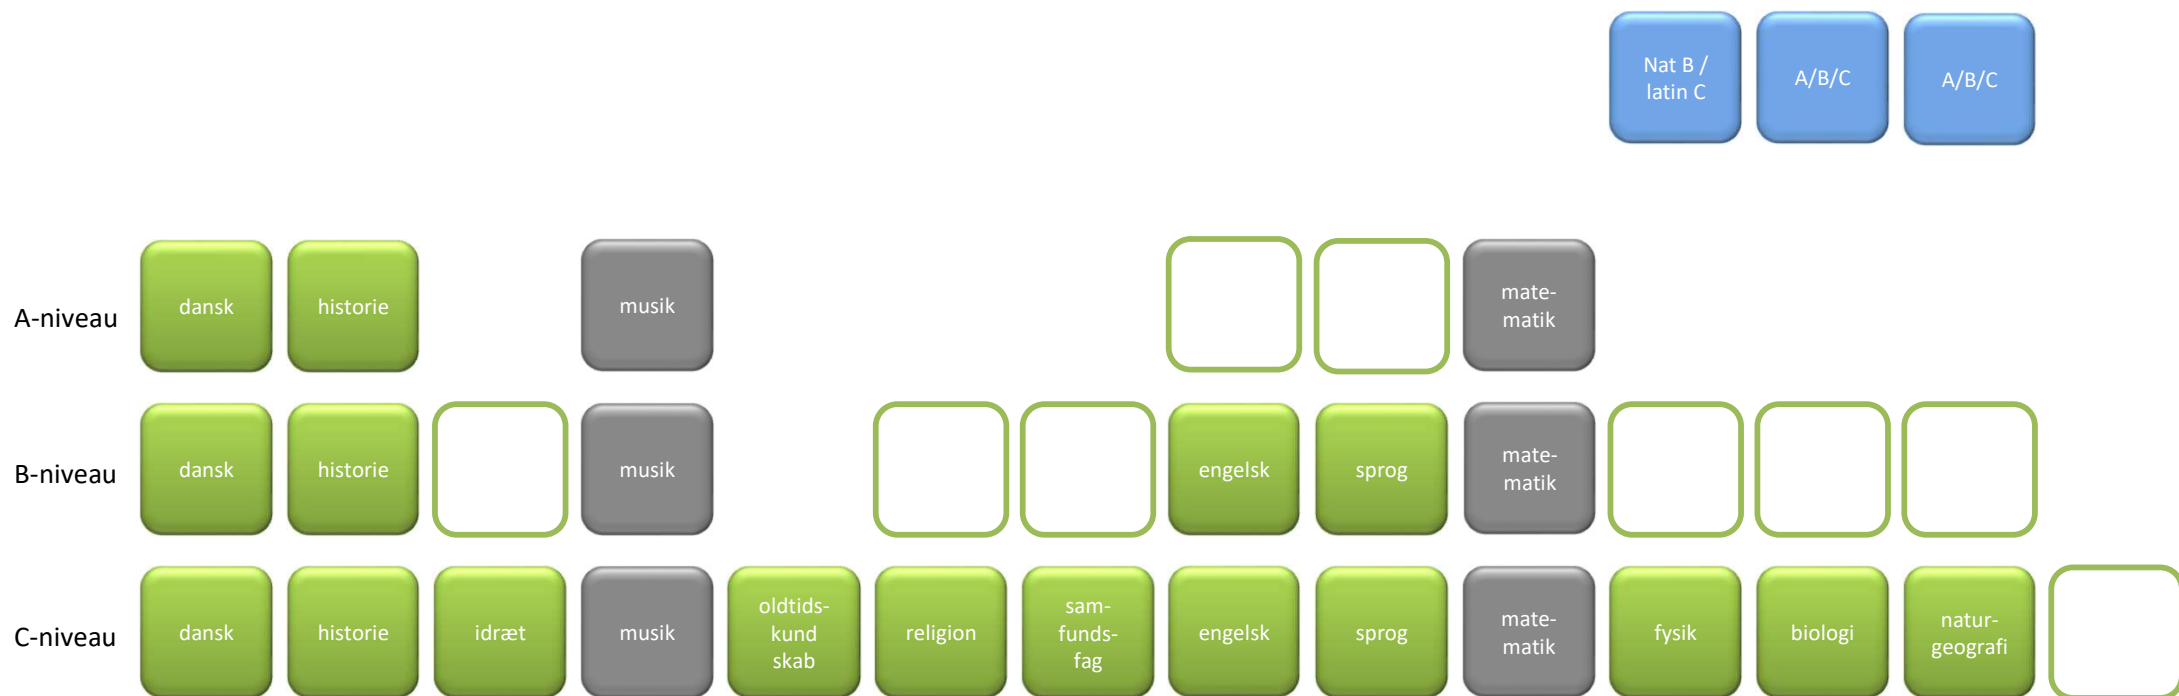

2020-2023

11 Musik A – Matematik A

-  Studieretningsfag
-  Obligatoriske fag
-  Valgfag
-  Mulige placeringer af valgfag

Valg i studieretningen Musik A, Matematik A

Nat B /
latin C

I denne studieretning har du **3 valgfag**. Du skal minimum hæve et **naturvidenskabeligt fag til B-niveau**. Ved valg af **latin C** bortfalder kravet om et naturvidenskabeligt løft, og du har i stedet et **valgfrit løft til B- eller A-niveau**.

A/B/C

Mulige fag på **A-niveau**:

fransk, engelsk og tysk (spansk A tæller for et valgfag)

A/B/C

Mulige fag på **B-niveau**:

biologi, fysik, idræt, naturgeografi, religion og samfundsfag

Mulige fag på **C-niveau**: