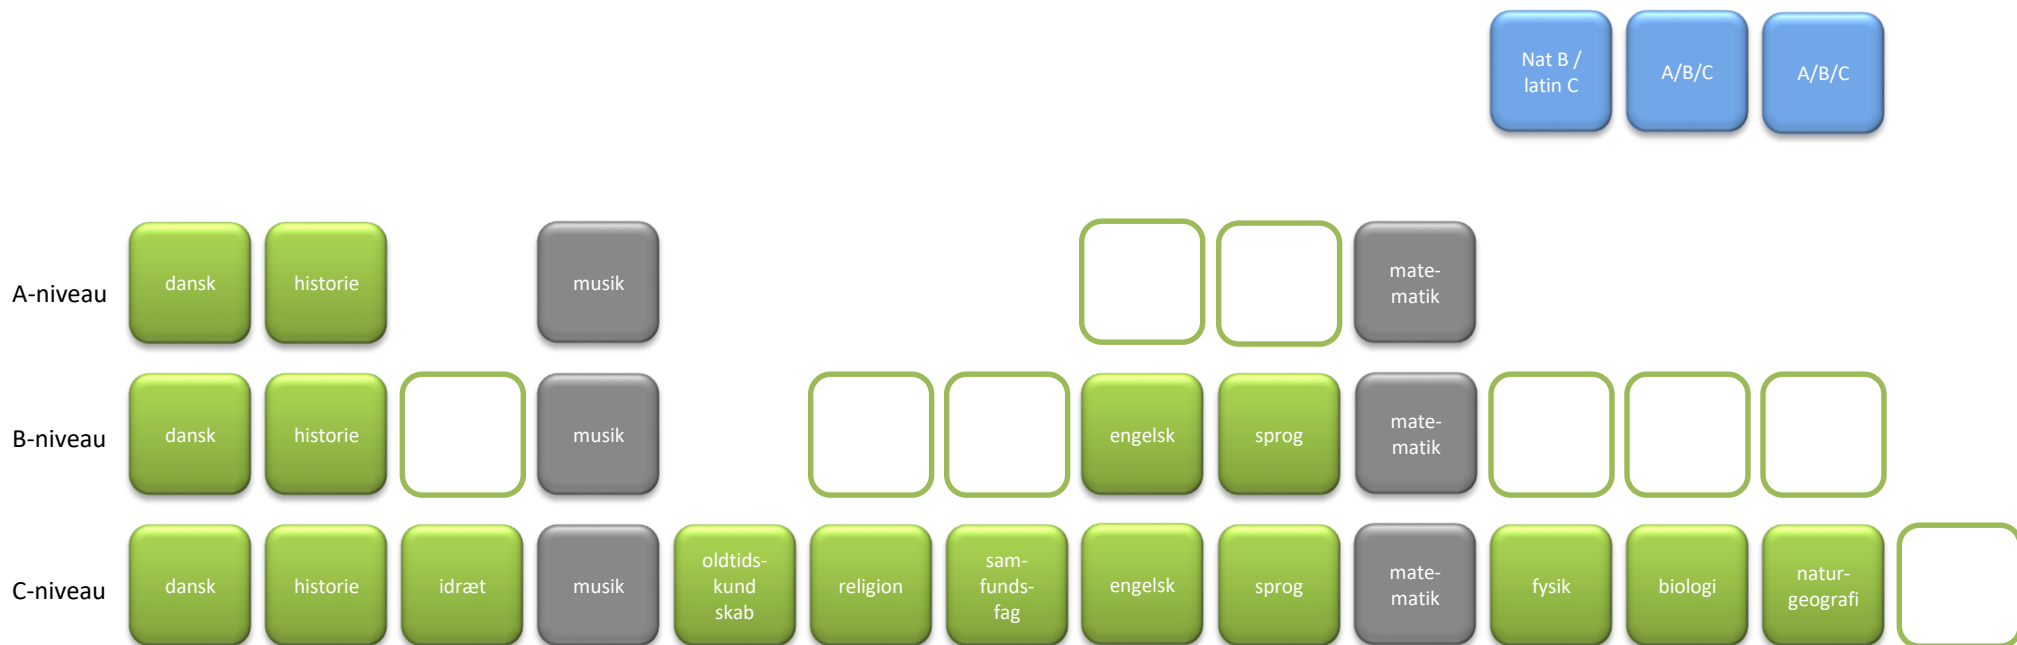

2018-2021

11 Musik A – Matematik A

-  Studieretningsfag
-  Obligatoriske fag. Biologi eller naturgeografi kan erstattes af fysik på B-niveau
-  Valgfag
-  Mulige placeringer af valgfag

Valg i studieretningen

Musik A, Matematik A

Nat B /
latin C

I denne studieretning har du **3 valgfag**. Du skal minimum hæve et **naturvidenskabeligt fag til B-niveau**. Ved valg af **latin C** bortfalder kravet om et naturvidenskabeligt løft, og du har i stedet et **valgfrit løft til B- eller A niveau**.

A/B/C

Mulige fag på **A-niveau**:

fransk, engelsk og tysk (spansk A tæller for et valgfag)

A/B/C

Mulige fag på **B-niveau**:

biologi, fysik, idræt, naturgeografi, religion, samfundsfag, billedkunst, dramatik og musik (de tre sidstnævnte forudsætter, at du har haft faget på C-niveau i 1.g)