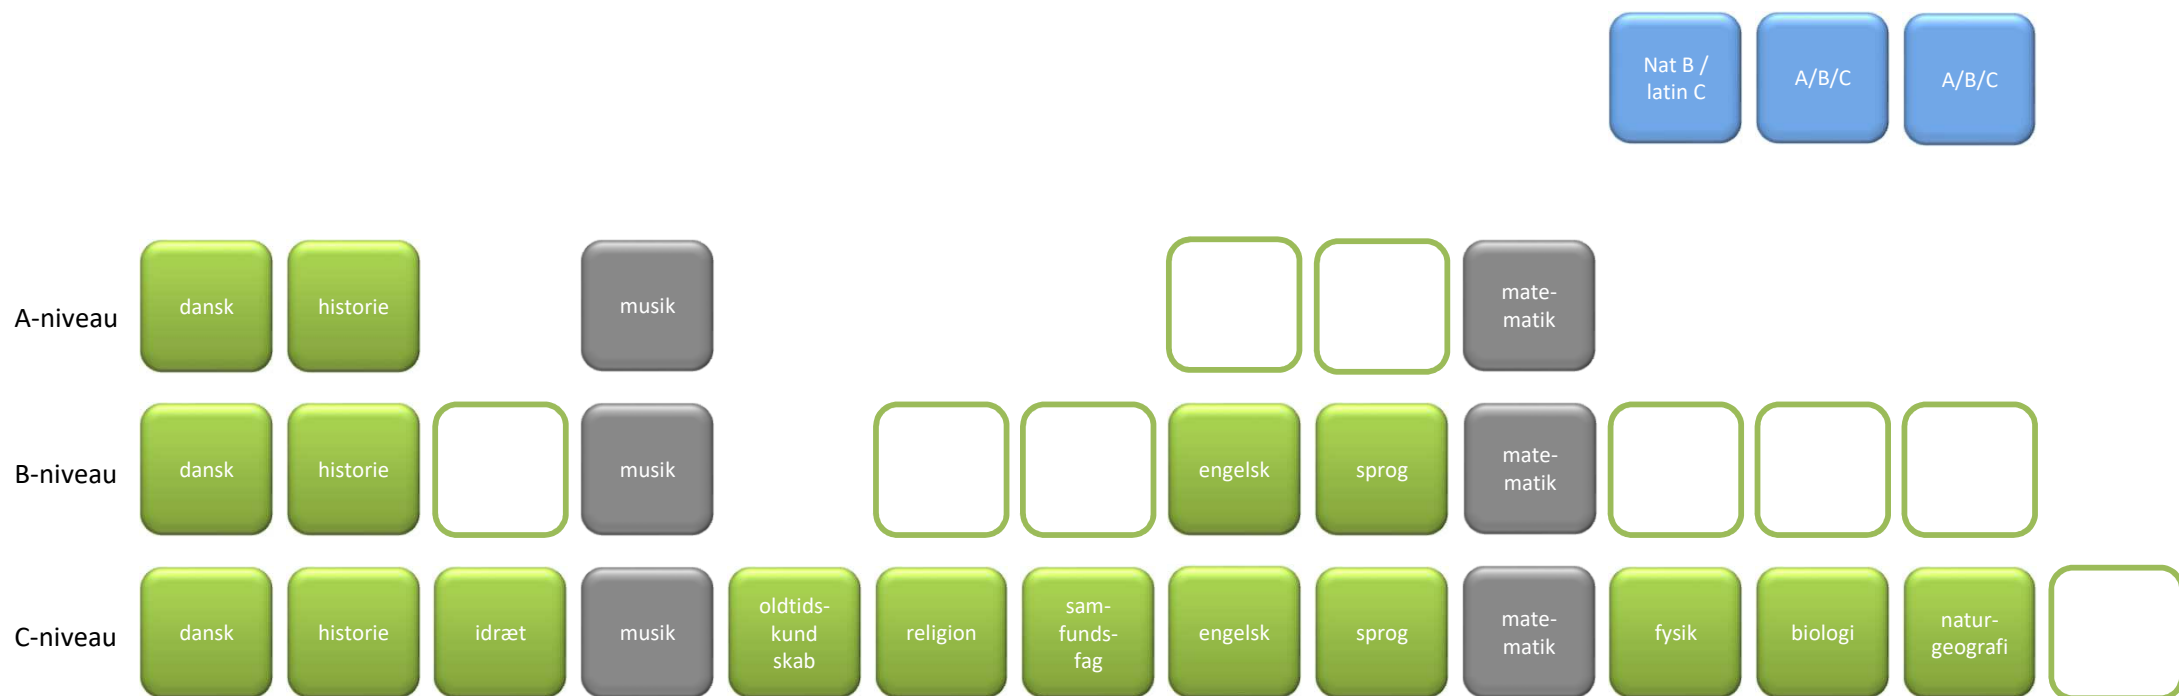

2019-2022

12 Musik A – Matematik A

-  Studieretningsfag
-  Obligatoriske fag
-  Valgfag
-  Mulige placeringer af valgfag

Valg i studieretningen Musik A, Matematik A

Nat B /
latin C

I denne studieretning har du **3 valgfag**. Du skal minimum hæve et **naturvidenskabeligt fag til B-niveau**. Ved valg af **latin C** bortfalder kravet om et naturvidenskabeligt løft, og du har i stedet et **valgfrit løft til B- eller A-niveau**.

A/B/C

A/B/C

Mulige fag på **A-niveau**:

fransk, engelsk og tysk (spansk A tæller for et valgfag)

Mulige fag på **B-niveau**:

biologi, fysik, idræt, naturgeografi, religion og samfundsfag

Mulige fag på **C-niveau**: