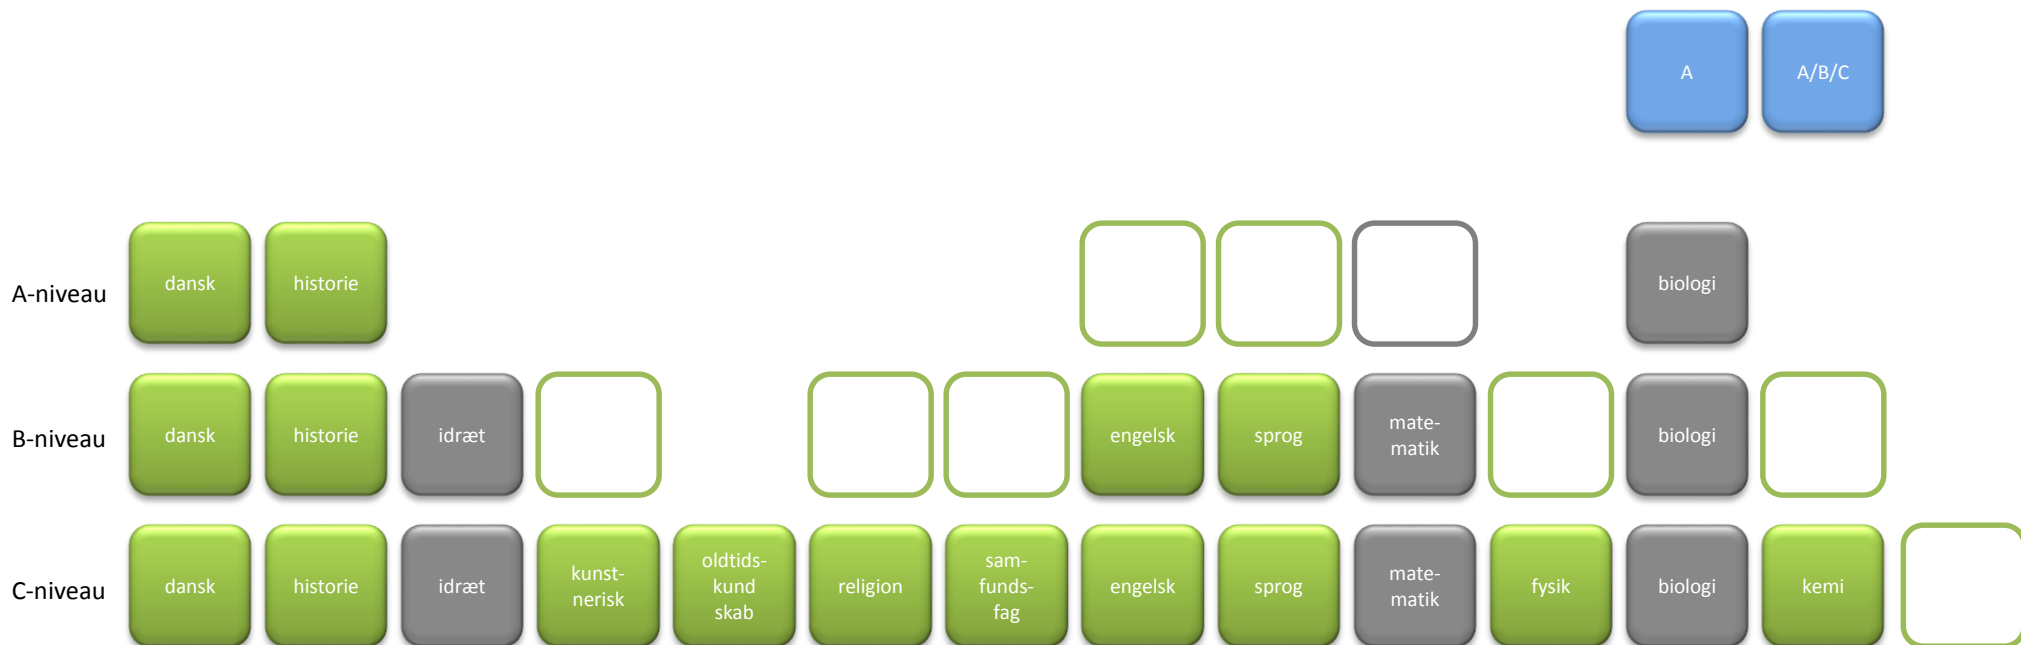

2015-2018

01 Biologi A – Idræt B – Matematik B

-  Studieretningsfag
-  Obligatoriske fag
-  Frie valg
-  Muligheder for placering af frie valg. Bemærk der kan være fagspecifikke bindinger

Valg i studieretningen

Biologi A, Idræt B, Matematik B

A

Du skal hæve et fag til **A-niveau** (valget bortfalder, hvis du har spansk)
engelsk, fransk, matematik eller tysk

A/B/C

Du skal vælge et fag på mindst **C-niveau**
astronomi, erhvervsøkonomi, filosofi, latin, naturgeografi, psykologi eller retorik

Alternativt kan du vælge

- at hæve yderligere et fag til A-niveau – se ovenfor

eller

- at hæve et af følgende fag til B-niveau

fysik, kemi, religion, samfundsfag, billedkunst, dramatik eller musik (de tre sidstnævnte forudsætter, at du i 1.g har faget på C-niveau)