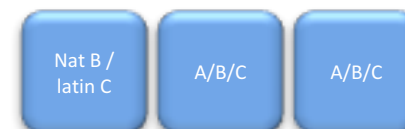

2018-2021

05 Samfundsfag A – Matematik A

Valg i studieretningen

Samfundsfag A, Matematik A

Nat B /
latin C

I denne studieretning har du **3 valgfag**. Du skal minimum hæve et **naturvidenskabeligt fag til B-niveau**. Ved valg af **latin C** bortfalder kravet om et naturvidenskabeligt løft, og du har i stedet et **valgfrit løft til B- eller A niveau**.

A/B/C

Mulige fag på **A-niveau**:

engelsk, fransk og tysk (spansk A tæller for et valgfag)

A/B/C

Mulige fag på **B-niveau**:

biologi, fysik, idræt, naturgeografi, religion, billedkunst, dramatik og musik (de tre sidstnævnte forudsætter, at du har haft faget på C-niveau i 1.g)