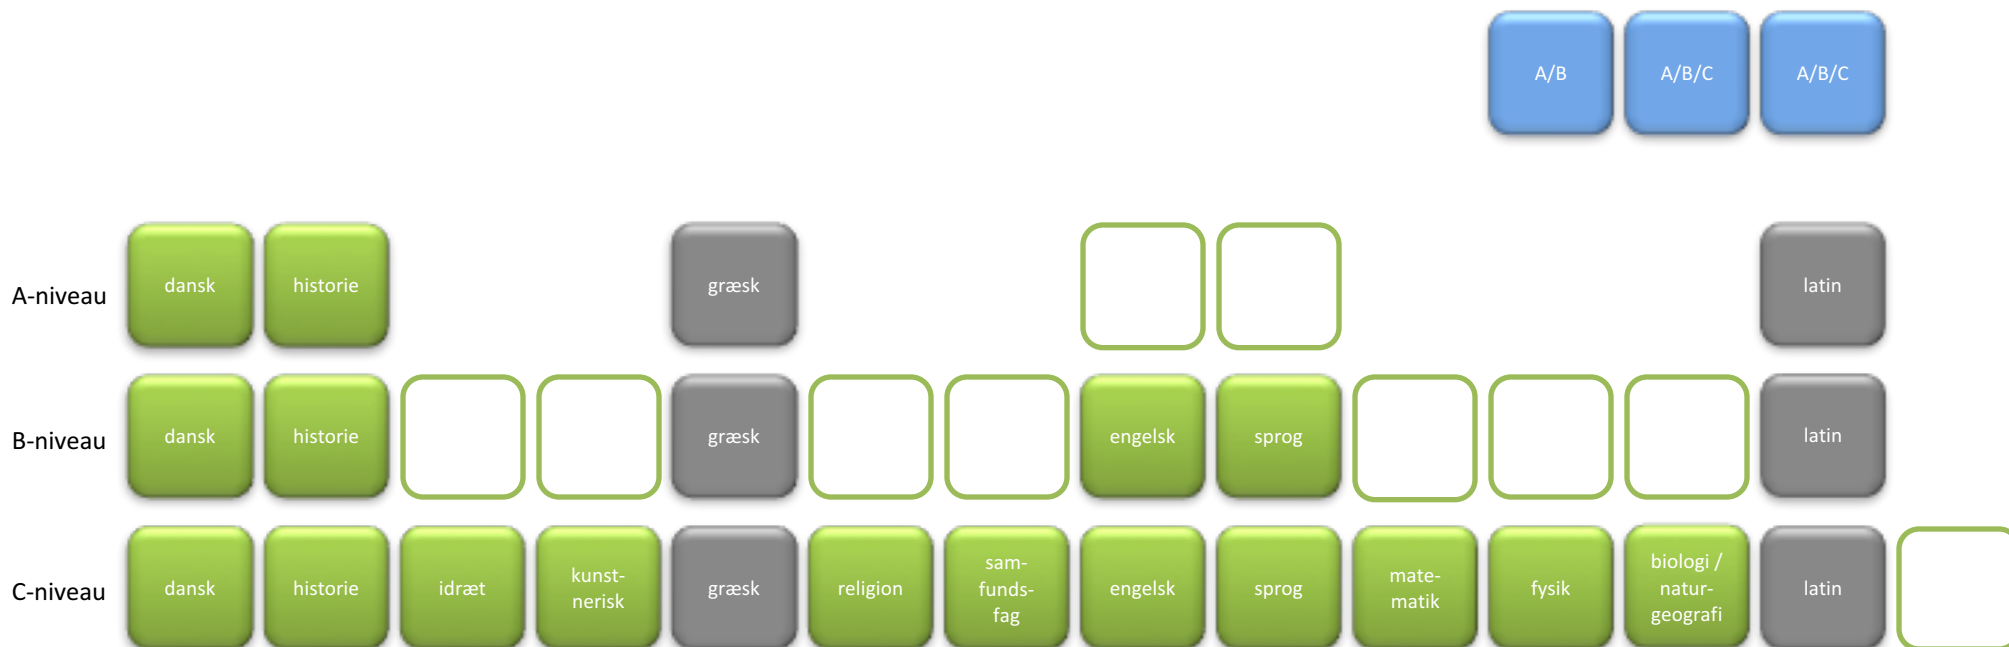

2018-2021

07 Latin A – Græsk A

-  Studieretningsfag
-  Obligatoriske fag
-  Valgfag
-  Mulige placeringer af valgfag

Valg i studieretningen

Latin A, Græsk A

A/B

I denne studieretning har du **3 valgfag**. Du skal som minimum foretage ét løft til A- eller B-niveau.

A/B/C

Mulige fag på **A-niveau**:

engelsk, fransk og tysk (spansk A tæller for et valgfag)

A/B/C

Mulige fag på **B-niveau**:

biologi/naturgeografi, fysik, idræt, matematik, religion, samfundsfag, billedkunst, dramatik og musik (de tre sidstnævnte forudsætter, at du har haft faget på C-niveau i 1.g)