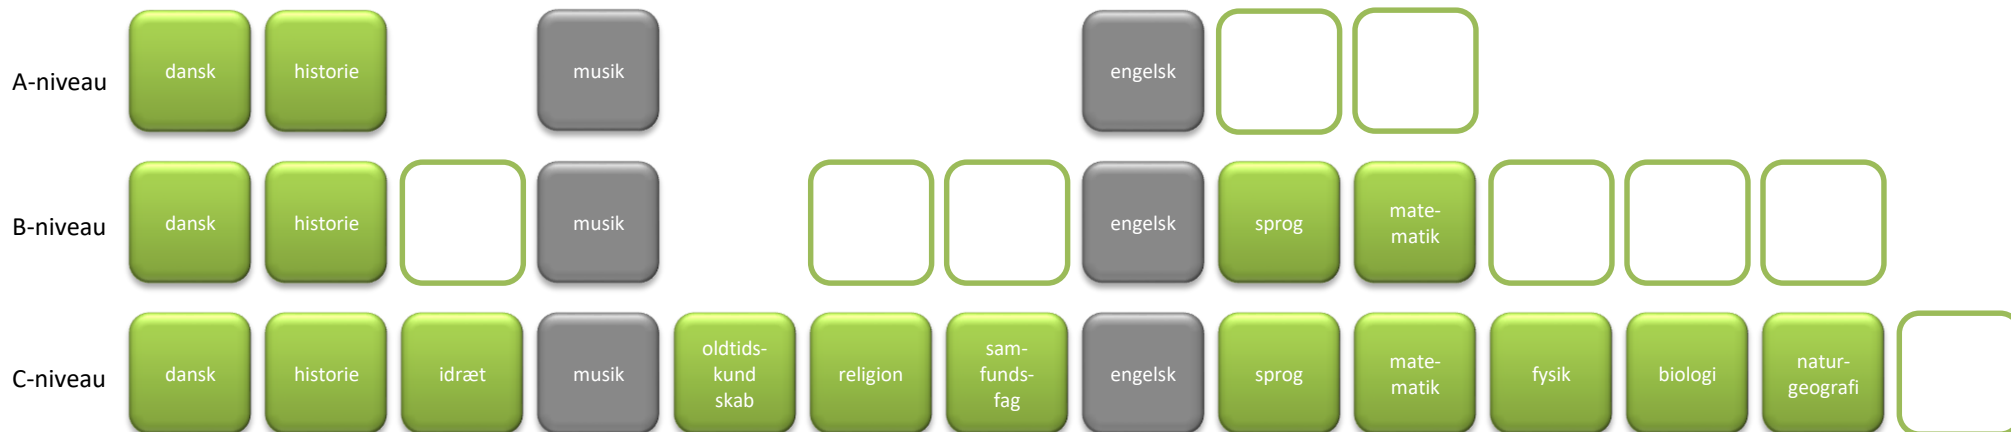

2018-2021

10 Musik A – Engelsk A

- Studieretningsfag
- Obligatoriske fag
- Valgfag
- Mulige placeringer af valgfag

Valg i studieretningen

Musik A, Engelsk A

Nat B /
latin C

I denne studieretning har du **3 valgfag**. Du skal minimum hæve et **naturvidenskabeligt fag til B-niveau**. Ved valg af **latin C** bortfalder kravet om et naturvidenskabeligt løft, og du har i stedet et **valgfrit løft til B- eller A niveau**.

A/B/C

Mulige fag på **A-niveau**:

fransk, matematik og tysk (spansk A tæller for et valgfag)

A/B/C

Mulige fag på **B-niveau**:

biologi, fysik, idræt, naturgeografi, religion og samfundsfag

Mulige fag på **C-niveau**: