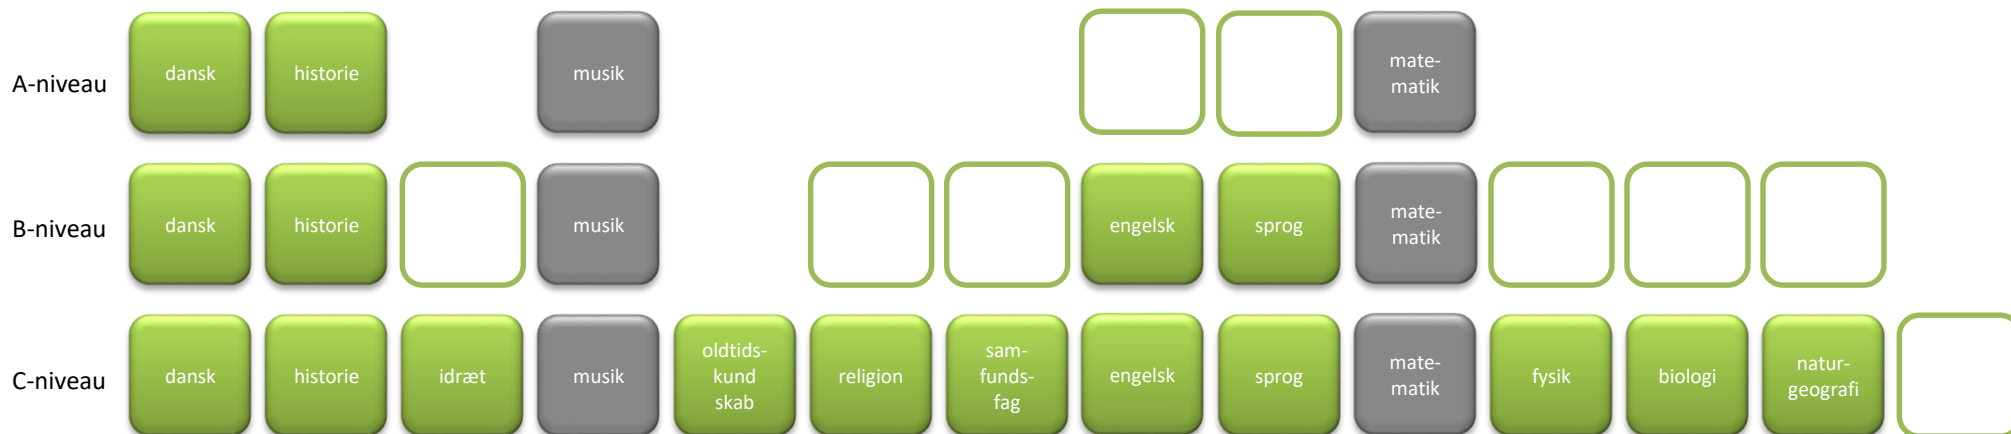

2018-2021

11 Musik A – Matematik A

-  Studieretningsfag
-  Obligatoriske fag
-  Valgfag
-  Mulige placeringer af valgfag

Valg i studieretningen Musik A, Matematik A

Nat B /
latin C

I denne studieretning har du **3 valgfag**. Du skal minimum hæve et **naturvidenskabeligt fag til B-niveau**. Ved valg af **latin C** bortfalder kravet om et naturvidenskabeligt løft, og du har i stedet et **valgfrit løft til B- eller A niveau**.

A/B/C

Mulige fag på **A-niveau**:

fransk, engelsk og tysk (spansk A tæller for et valgfag)

A/B/C

Mulige fag på **B-niveau**:

biologi, fysik, idræt, naturgeografi, religion og samfundsfag

Mulige fag på **C-niveau**: