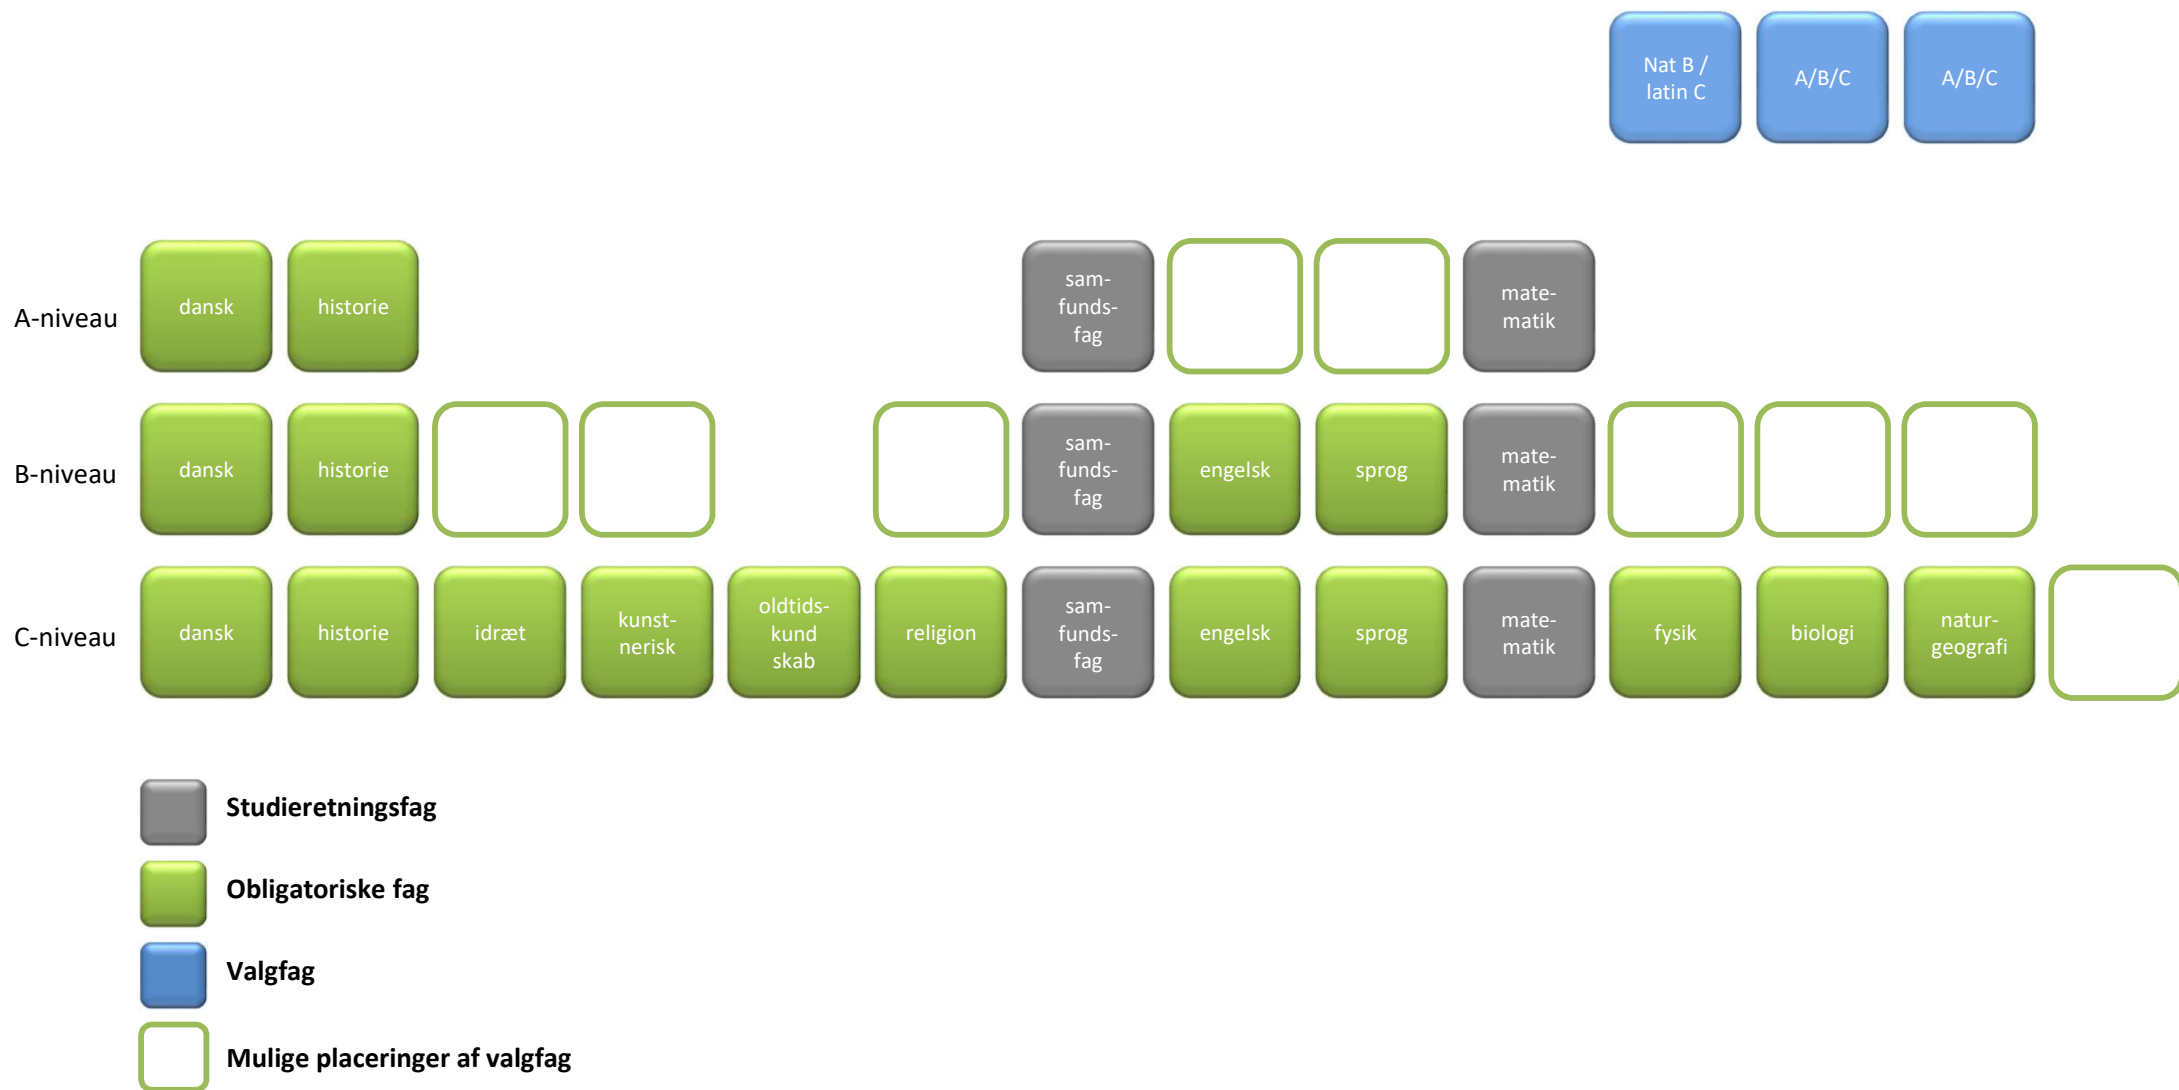

2017-2020

05 Samfundsfag A – Matematik A

Valg i studieretningen

Samfundsfag A, Matematik A

Nat B /
latin C

I denne studieretning har du **3 valgfag**. Du skal minimum hæve et **naturvidenskabeligt fag til B-niveau**. Ved valg af **latin C** bortfalder kravet om et naturvidenskabeligt løft, og du har i stedet et **valgfrit løft til B- eller A niveau**.

A/B/C

Mulige fag på **A-niveau**:

engelsk, fransk og tysk (spansk A tæller for et valgfag)

A/B/C

Mulige fag på **B-niveau**:

biologi, fysik, idræt, naturgeografi, religion, billedkunst, dramatik og musik (de tre sidstnævnte forudsætter, at du har haft faget på C-niveau i 1.g)

Mulige fag på **C-niveau**:

astronomi, erhvervsøkonomi, filosofi, kemi, latin, psykologi og retorik