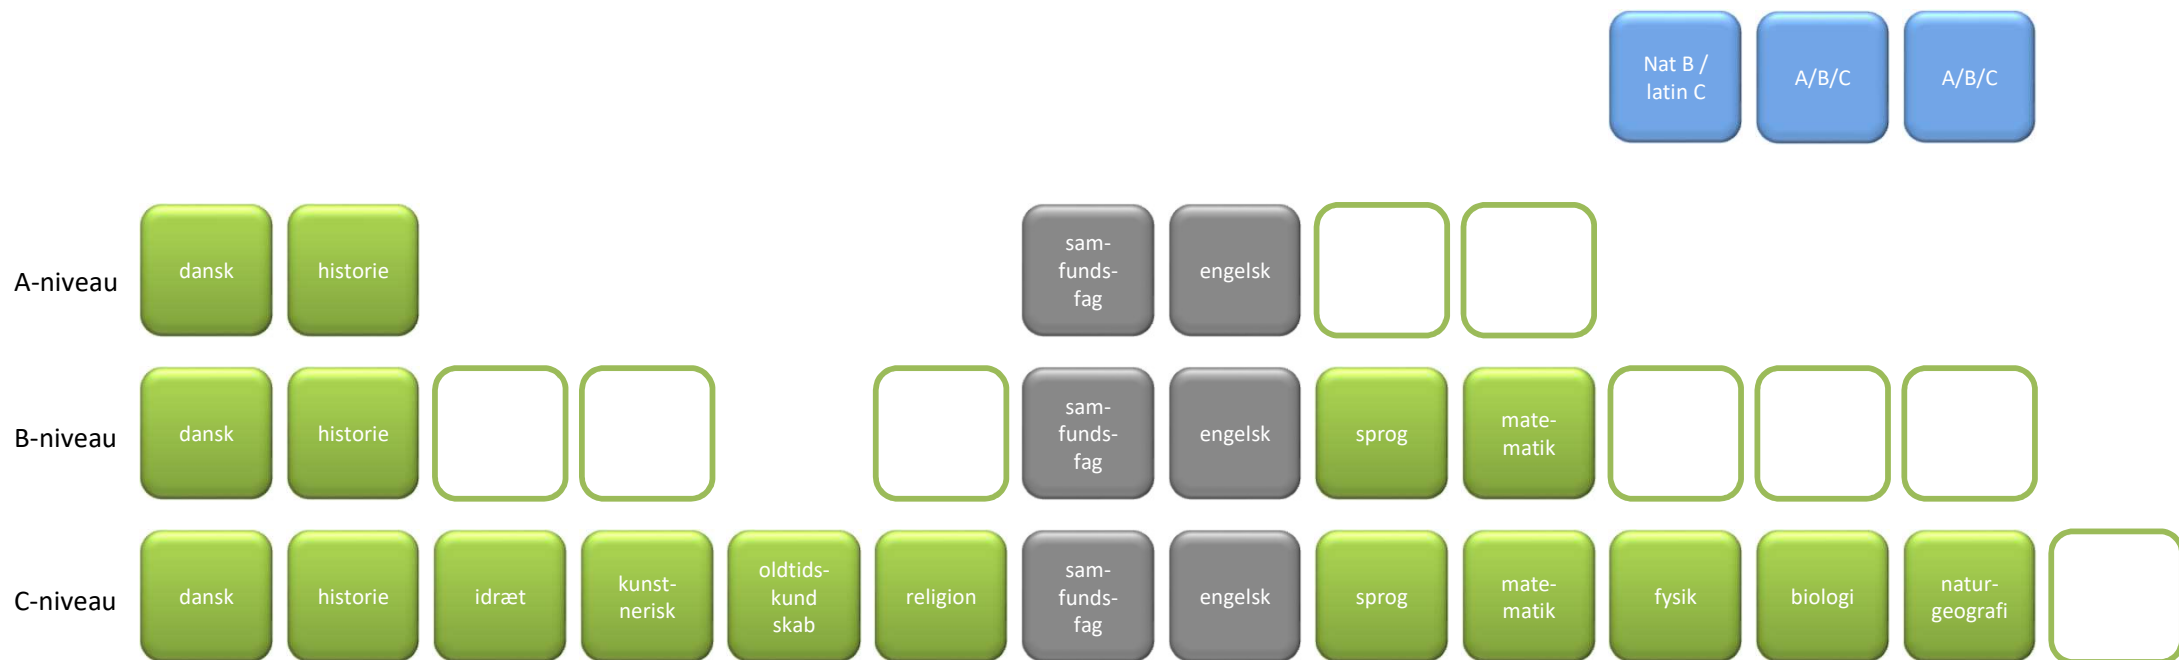

2017-2020

06 Samfundsfag A – Engelsk A (gælder også 06 Unesco)

-  Studieretningsfag
-  Obligatoriske fag
-  Valgfag
-  Mulige placeringer af valgfag

Valg i studieretningen

Samfundsfag A, Engelsk A

Nat B /
latin C

I denne studieretning har du **3 valgfag**. Du skal minimum hæve et **naturvidenskabeligt fag til B-niveau**. Ved valg af **latin C** bortfalder kravet om et naturvidenskabeligt løft, og du har i stedet et **valgfrit løft til B- eller A niveau**.

A/B/C

Mulige fag på **A-niveau**:

fransk, matematik og tysk (spansk A tæller for et valgfag)

A/B/C

Mulige fag på **B-niveau**:

biologi, fysik, idræt, naturgeografi, religion, billedkunst, dramatik og musik (de tre sidstnævnte forudsætter, at du har haft faget på C-niveau i 1.g)