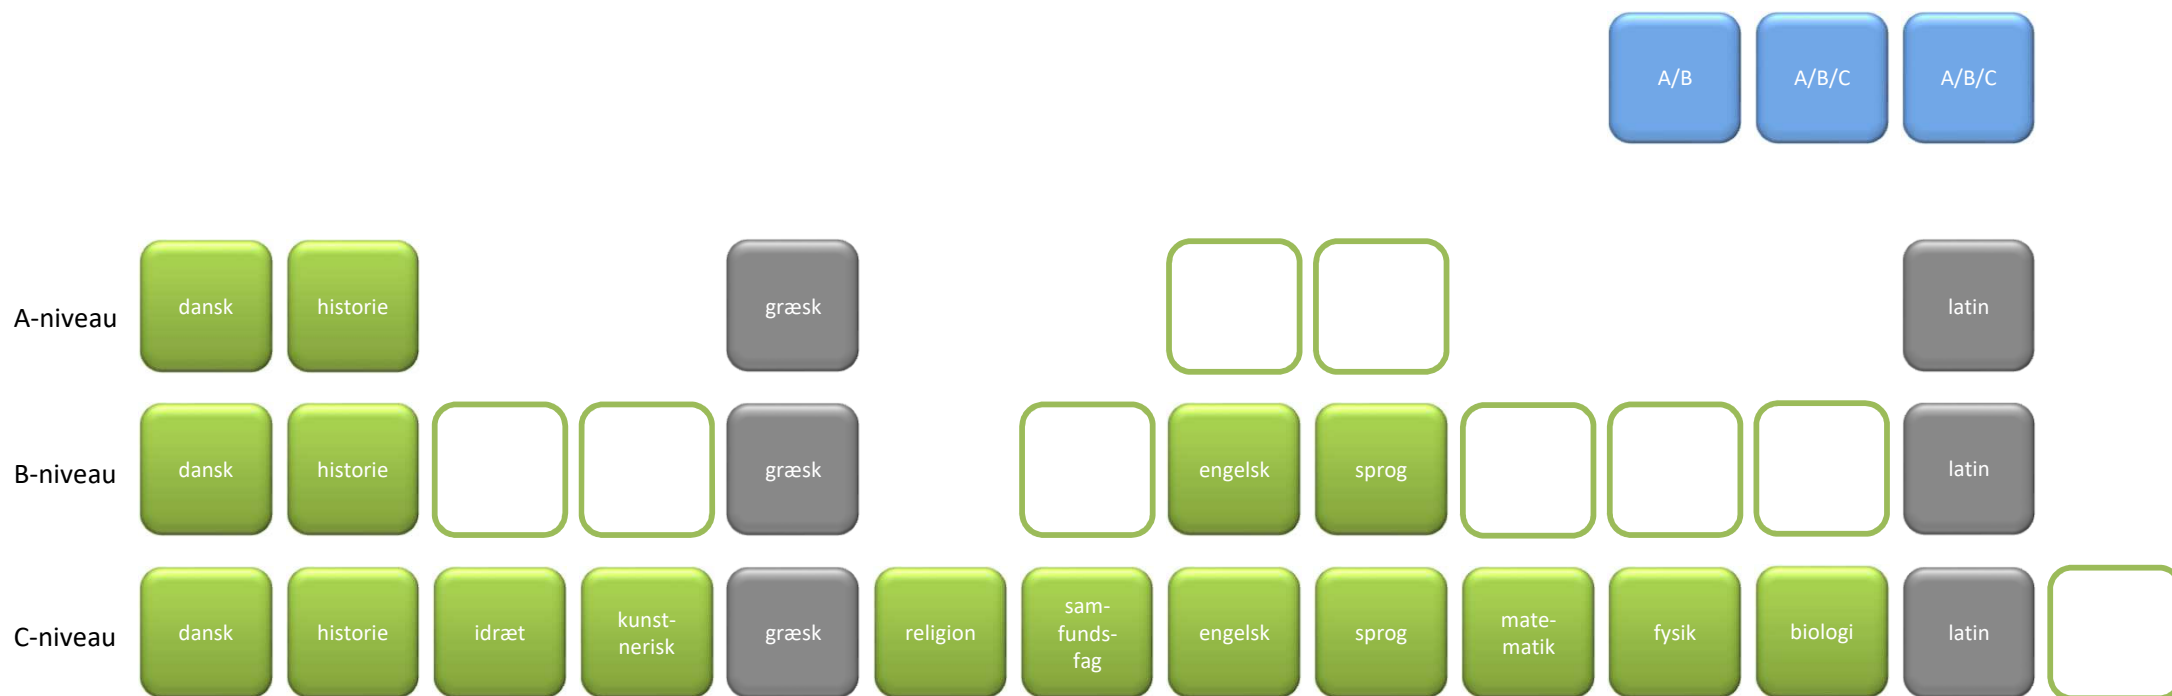

2017-2020

07 Latin A – Græsk A

-  Studieretningsfag
-  Obligatoriske fag
-  Valgfag
-  Mulige placeringer af valgfag

Valg i studieretningen

Latin A, Græsk A

A/B

I denne studieretning har du **3 valgfag**. Du skal som minimum foretage ét løft til A- eller B-niveau.

A/B/C

Mulige fag på **A-niveau**:

engelsk, fransk og tysk (spansk A tæller for et valgfag)

A/B/C

Mulige fag på **B-niveau**:

biologi, fysik, idræt, matematik, samfundsfag, billedkunst, dramatik og musik (de tre sidstnævnte forudsætter, at du har haft faget på C-niveau i 1.g)