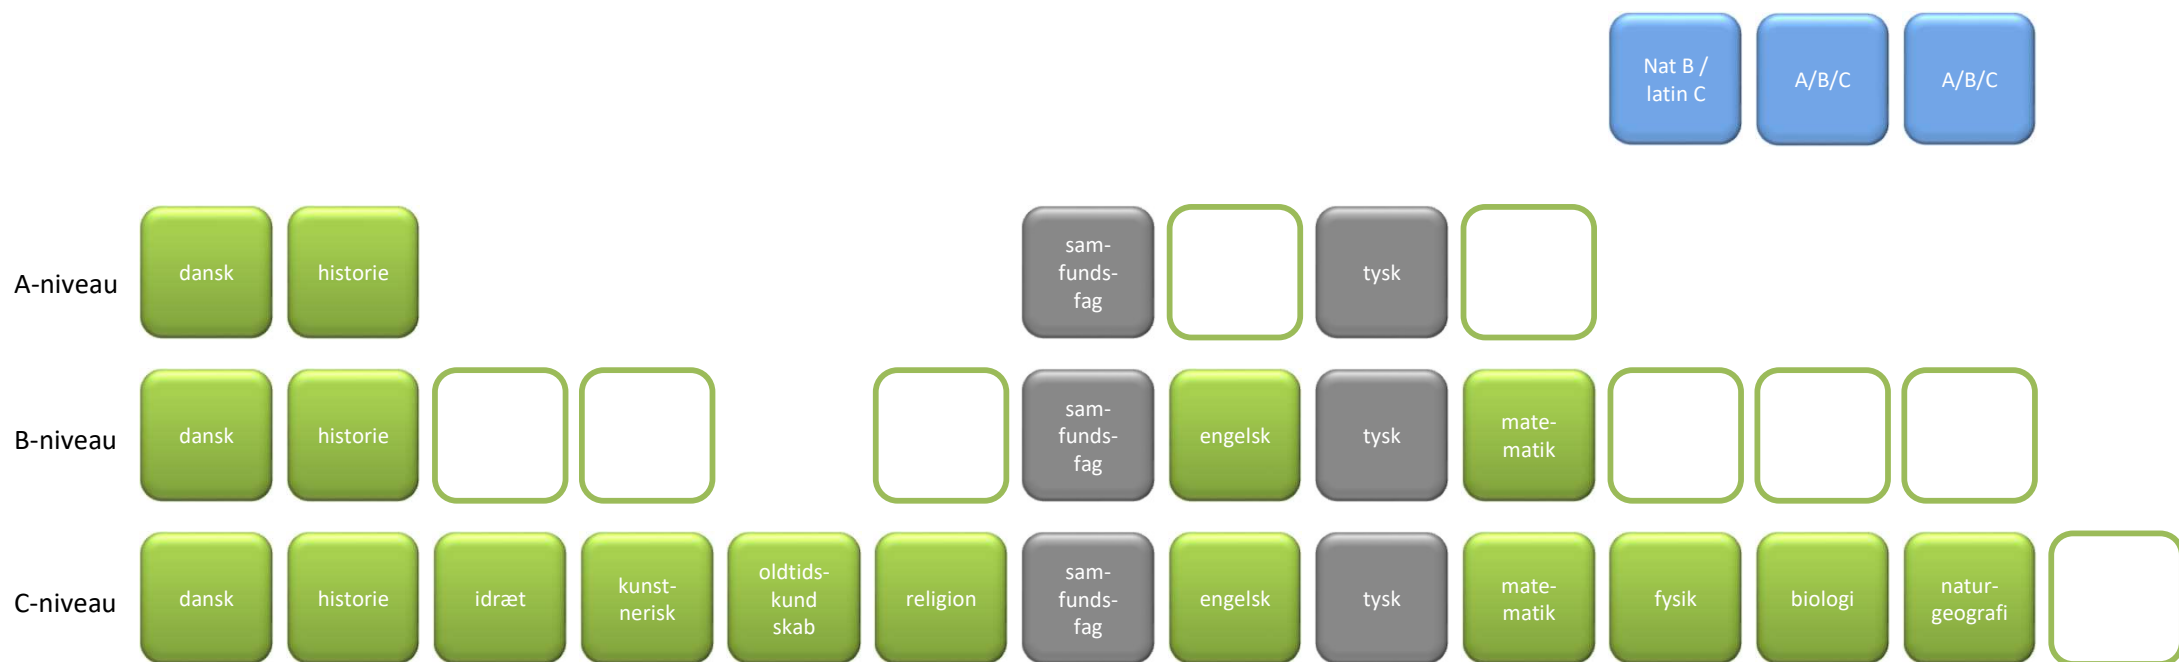

2020-2023

07t Samfundsfag A – Tysk fortsætter A

-  Studieretningsfag
-  Obligatoriske fag
-  Valgfag
-  Mulige placeringer af valgfag

Valg i studieretningen

Samfundsfag A, Tysk fortsætter A

Nat B /
latin C

I denne studieretning har du **3 valgfag**. Du skal minimum hæve et **naturvidenskabeligt fag til B-niveau**. Ved valg af **latin C** bortfalder kravet om et naturvidenskabeligt løft, og du har i stedet et **valgfrit løft til B- eller A-niveau**.

A/B/C

Mulige fag på **A-niveau**:

engelsk og matematik

A/B/C

Mulige fag på **B-niveau**:

biologi, fysik, idræt, naturgeografi, religion, billedkunst, dramatik og musik (de tre sidstnævnte forudsætter, at du har haft faget på C-niveau i 1.g)