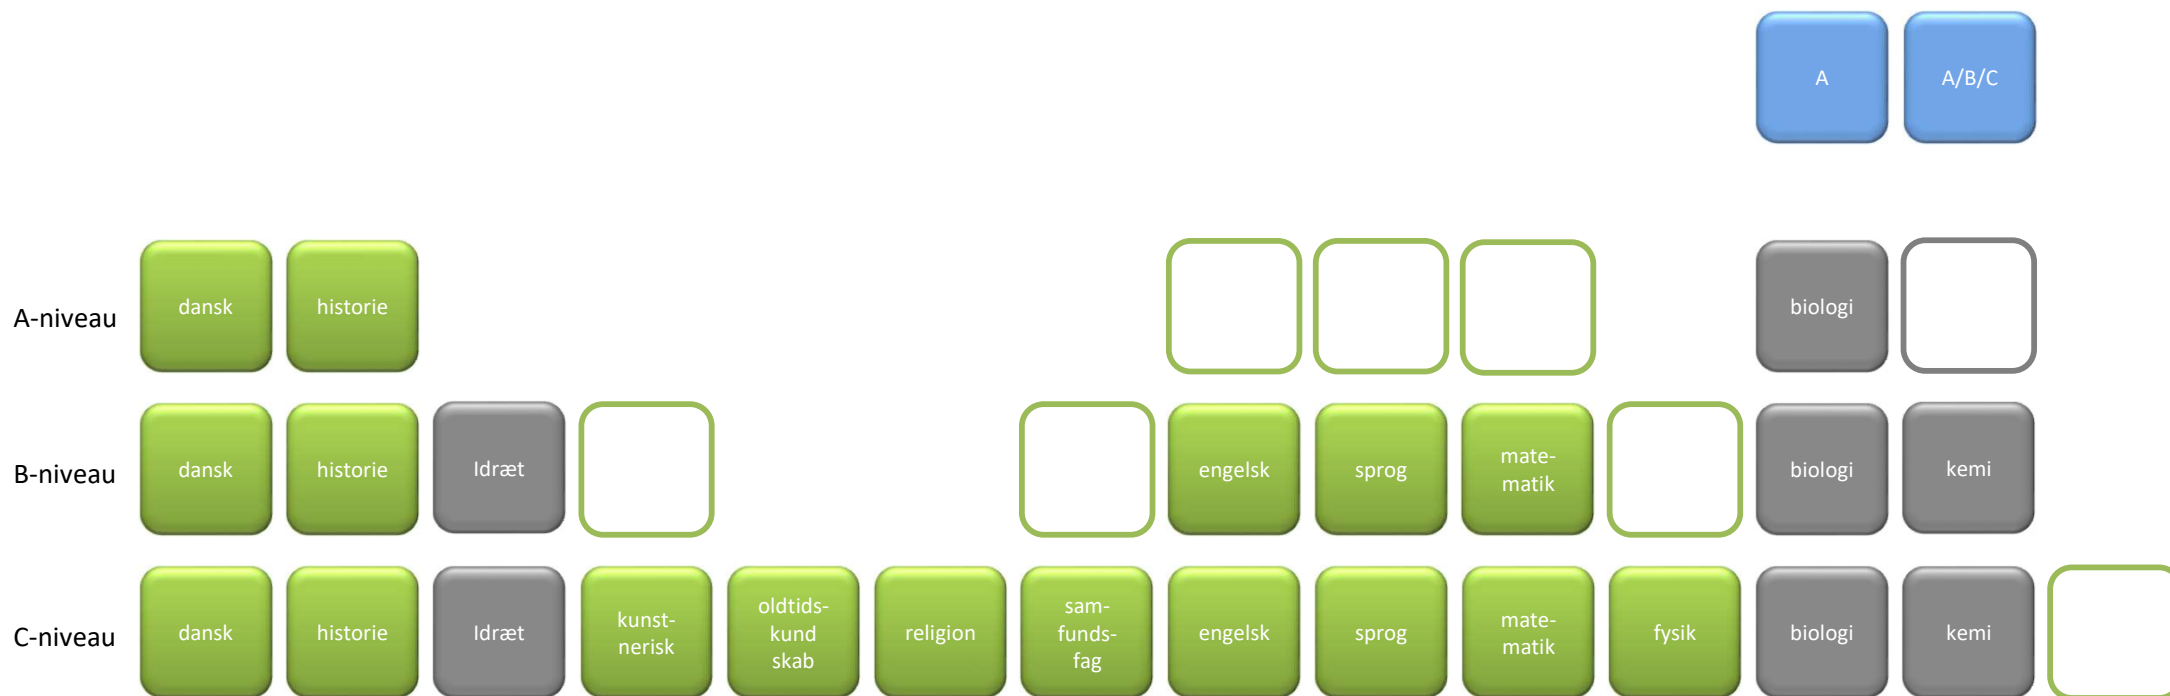

2020-2023

04i Biologi A – Kemi B – Idræt B

-  Studieretningsfag
-  Obligatoriske fag
-  Valgfag
-  Mulige placeringer af valgfag

A A/B/C

# Valg i studieretningen

## Biologi A, Kemi B, Idræt B

A

I denne studieretning har du **2 valgfag**. Du skal som minimum hæve et fag til **A-niveau**.

A/B/C

Mulige fag på **A-niveau**:

*engelsk, fransk, tysk, kemi og matematik (spansk A tæller for et valgfag)*