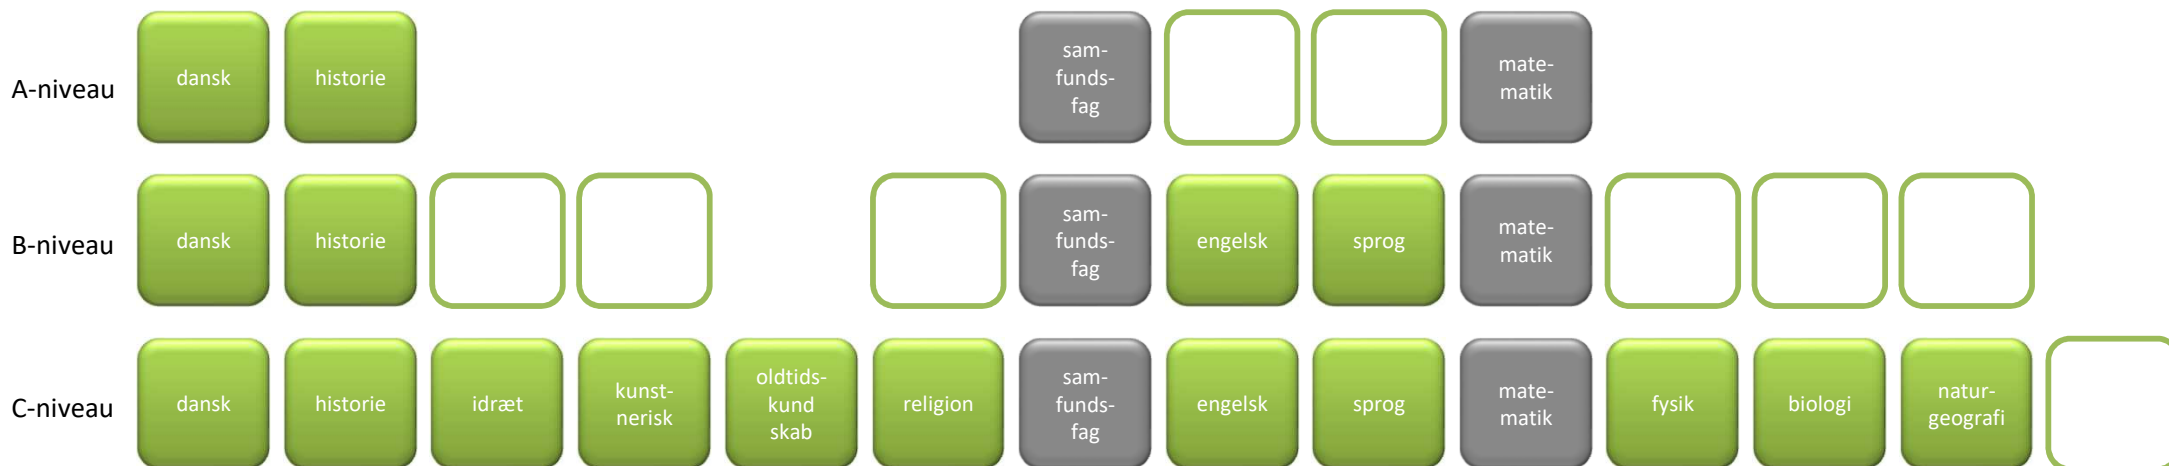

2019-2022

05 Samfundsfag A – Matematik A

Nat B / latin C A/B/C A/B/C

-  Studieretningsfag
-  Obligatoriske fag
-  Valgfag
-  Mulige placeringer af valgfag

Valg i studieretningen

Samfundsfag A, Matematik A

Nat B /
latin C

I denne studieretning har du **3 valgfag**. Du skal minimum hæve et **naturvidenskabeligt fag til B-niveau**. Ved valg af **latin C** bortfalder kravet om et naturvidenskabeligt løft, og du har i stedet et **valgfrit løft til B- eller A-niveau**.

A/B/C

Mulige fag på **A-niveau**:

engelsk, fransk og tysk (spansk A tæller for et valgfag)

A/B/C

Mulige fag på **B-niveau**:

biologi, fysik, idræt, naturgeografi, religion, billedkunst, dramatik og musik (de tre sidstnævnte forudsætter, at du har haft faget på C-niveau i 1.g)