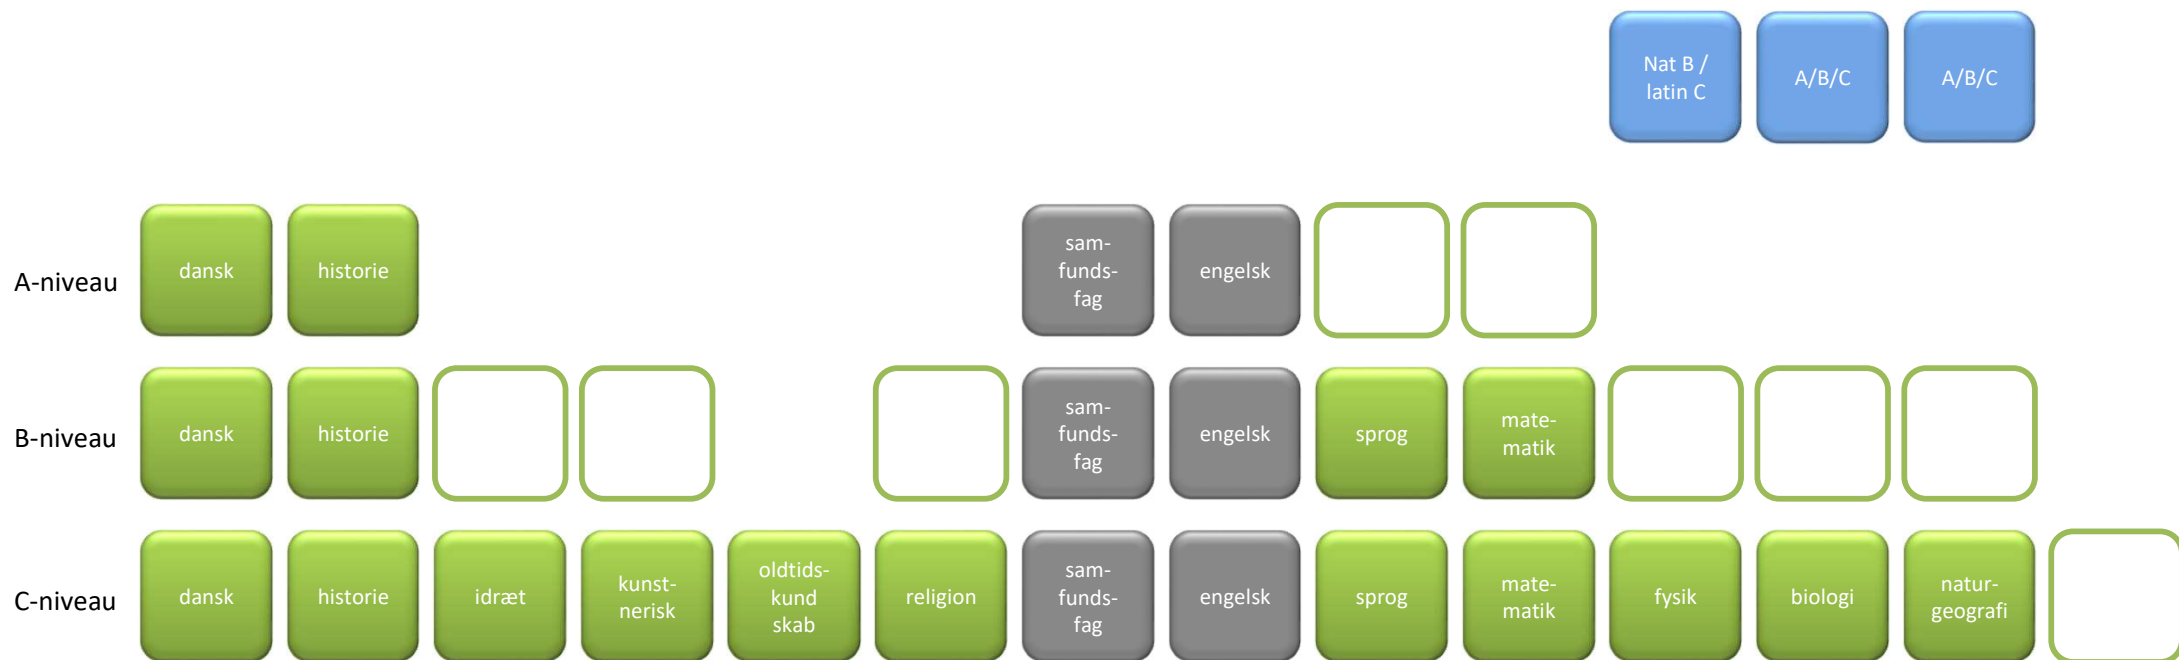

2020-2023

06 Samfundsfag A – Engelsk A (gælder også 06 Unesco)

-  Studieretningsfag
-  Obligatoriske fag
-  Valgfag
-  Mulige placeringer af valgfag

Valg i studieretningen

Samfundsfag A, Engelsk A

Nat B /
latin C

I denne studieretning har du **3 valgfag**. Du skal minimum hæve et **naturvidenskabeligt fag til B-niveau**. Ved valg af **latin C** bortfalder kravet om et naturvidenskabeligt løft, og du har i stedet et **valgfrit løft til B- eller A-niveau**.

A/B/C

Mulige fag på **A-niveau**:

fransk, matematik og tysk (spansk A tæller for et valgfag)

A/B/C

Mulige fag på **B-niveau**:

biologi, fysik, idræt, naturgeografi, religion, billedkunst, dramatik og musik (de tre sidstnævnte forudsætter, at du har haft faget på C-niveau i 1.g)