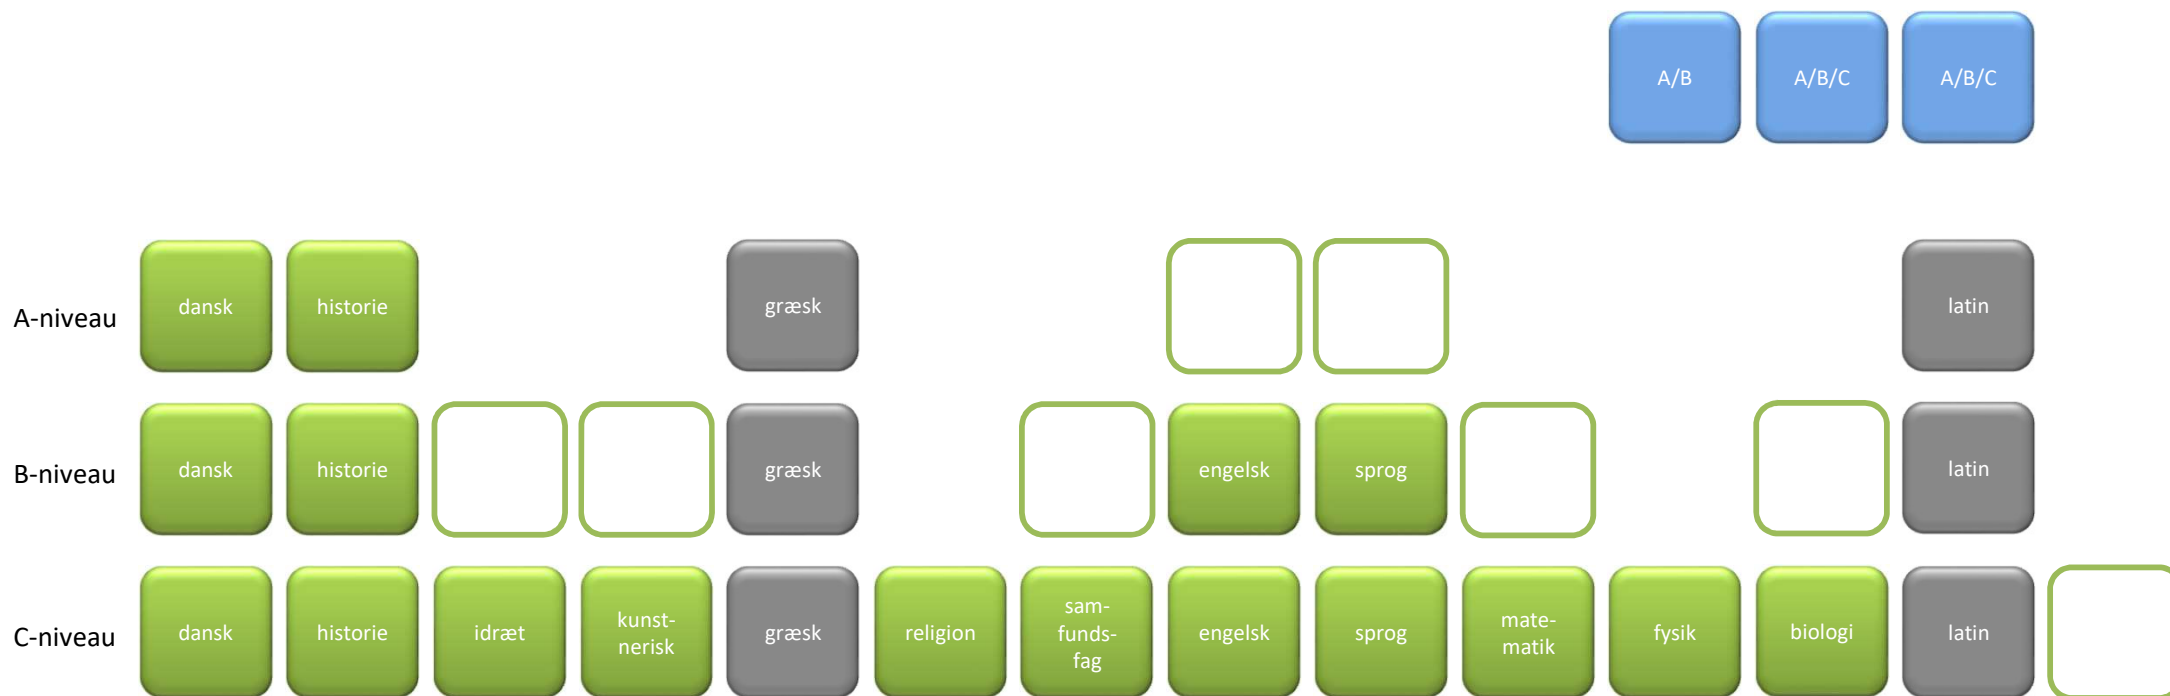

2018-2021

07 Latin A – Græsk A

-  Studieretningsfag
-  Obligatoriske fag
-  Valgfag
-  Mulige placeringer af valgfag

Valg i studieretningen

Latin A, Græsk A

A/B

I denne studieretning har du **3 valgfag**. Du skal som minimum foretage ét løft til A- eller B-niveau.

A/B/C

Mulige fag på **A-niveau**:

engelsk, fransk og tysk (spansk A tæller for et valgfag)

A/B/C

Mulige fag på **B-niveau**:

biologi, idræt, matematik, samfundsfag, billedkunst, dramatik og musik (de tre sidstnævnte forudsætter, at du har haft faget på C-niveau i 1.g)