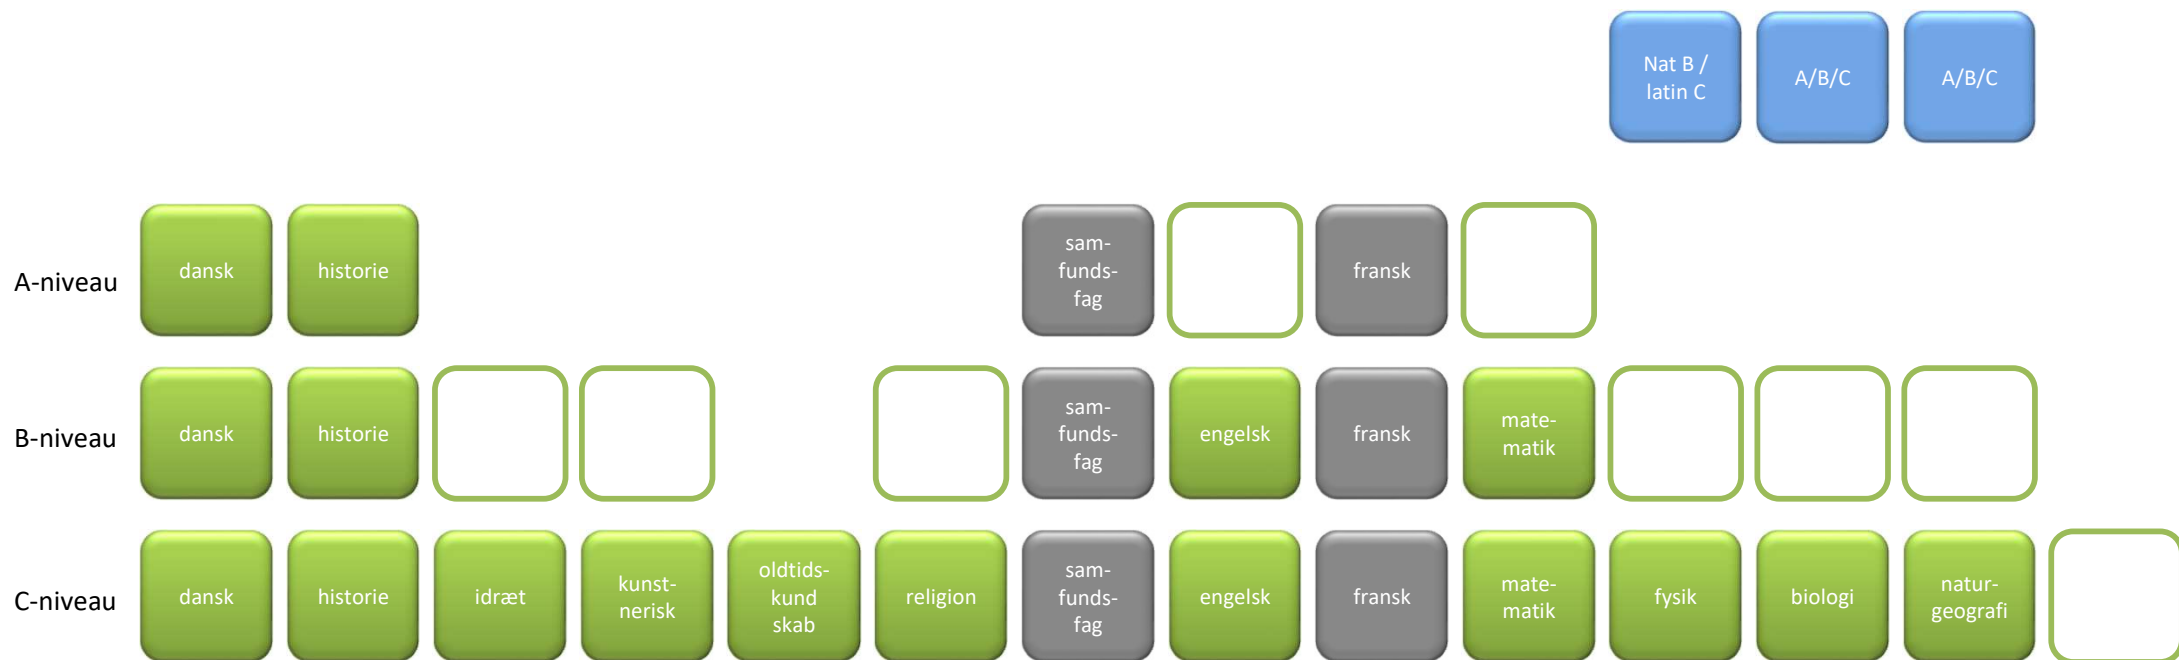

2020-2023

07f Samfundsfag A – Fransk fortsætter A

Nat B / latin C  
A/B/C  
A/B/C

-  Studieretningsfag
-  Obligatoriske fag
-  Valgfag
-  Mulige placeringer af valgfag

# Valg i studieretningen

## Samfundsfag A, Fransk fortsætter A

Nat B /  
latin C

I denne studieretning har du **3 valgfag**. Du skal minimum hæve et **naturvidenskabeligt fag til B-niveau**. Ved valg af **latin C** bortfalder kravet om et naturvidenskabeligt løft, og du har i stedet et **valgfrit løft til B- eller A-niveau**.

A/B/C

Mulige fag på **A-niveau**:

*engelsk og matematik*

A/B/C

Mulige fag på **B-niveau**:

*biologi, fysik, idræt, naturgeografi, religion, billedkunst, dramatik og musik (de tre sidstnævnte forudsætter, at du har haft faget på C-niveau i 1.g)*