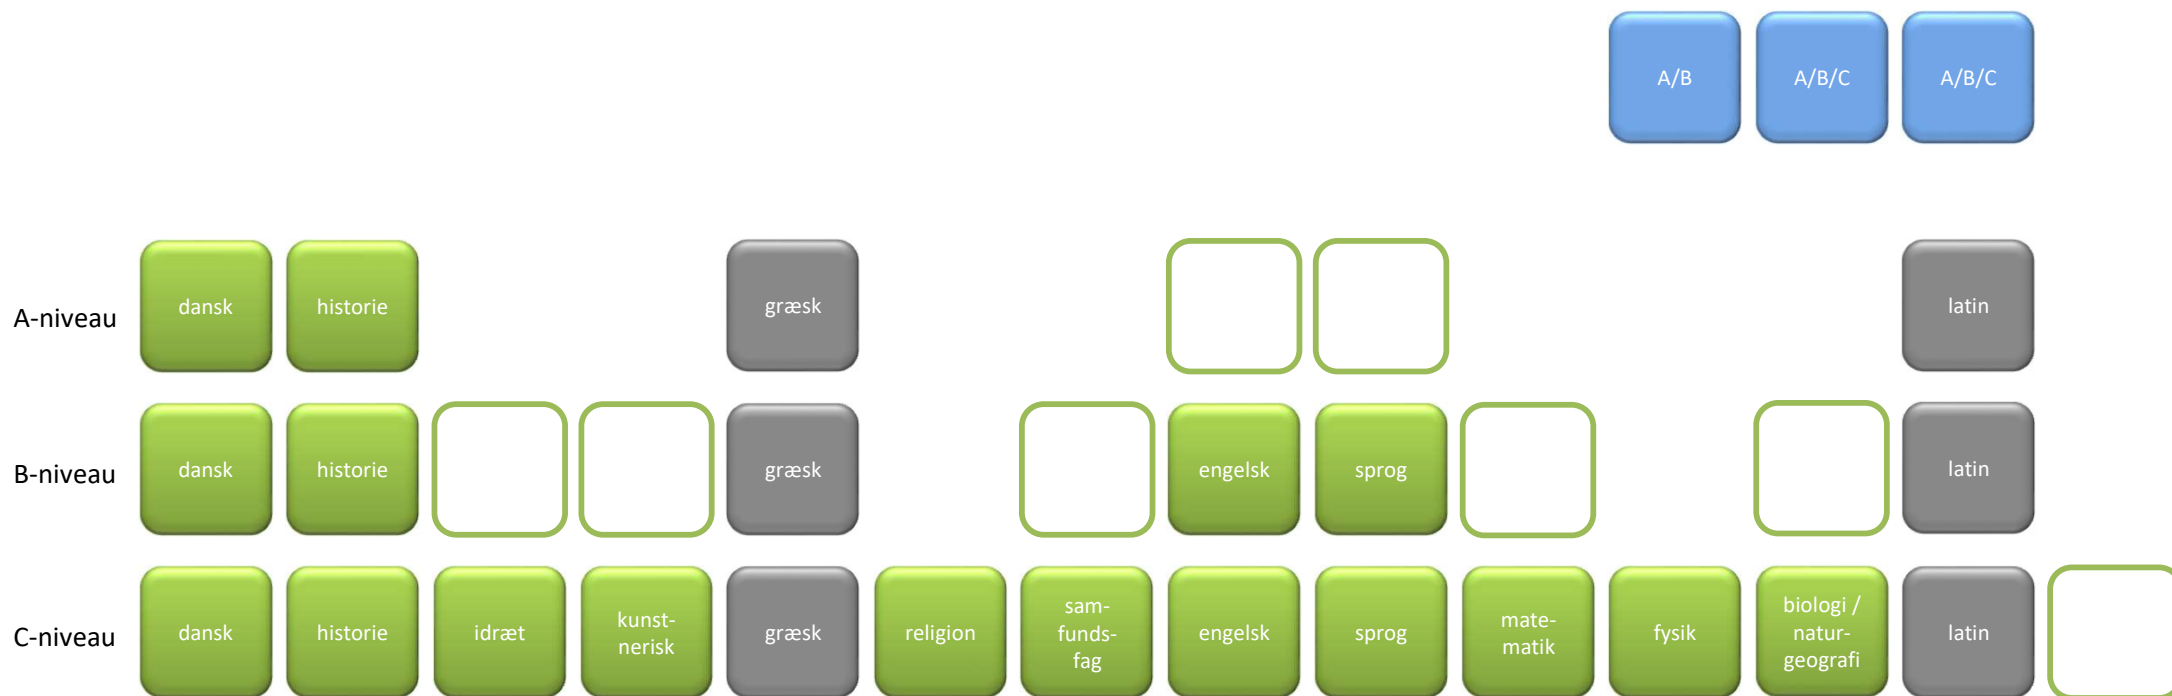

## 08 Latin A – Græsk A

-  Studieretningsfag
-  Obligatoriske fag
-  Valgfag
-  Mulige placeringer af valgfag

A/B   A/B/C   A/B/C

# Valg i studieretningen

## Latin A, Græsk A

A/B

I denne studieretning har du **3 valgfag**. Du skal som minimum foretage ét løft til A- eller B-niveau.

A/B/C

Mulige fag på **A-niveau**:

*engelsk, fransk og tysk (spansk A tæller for et valgfag)*