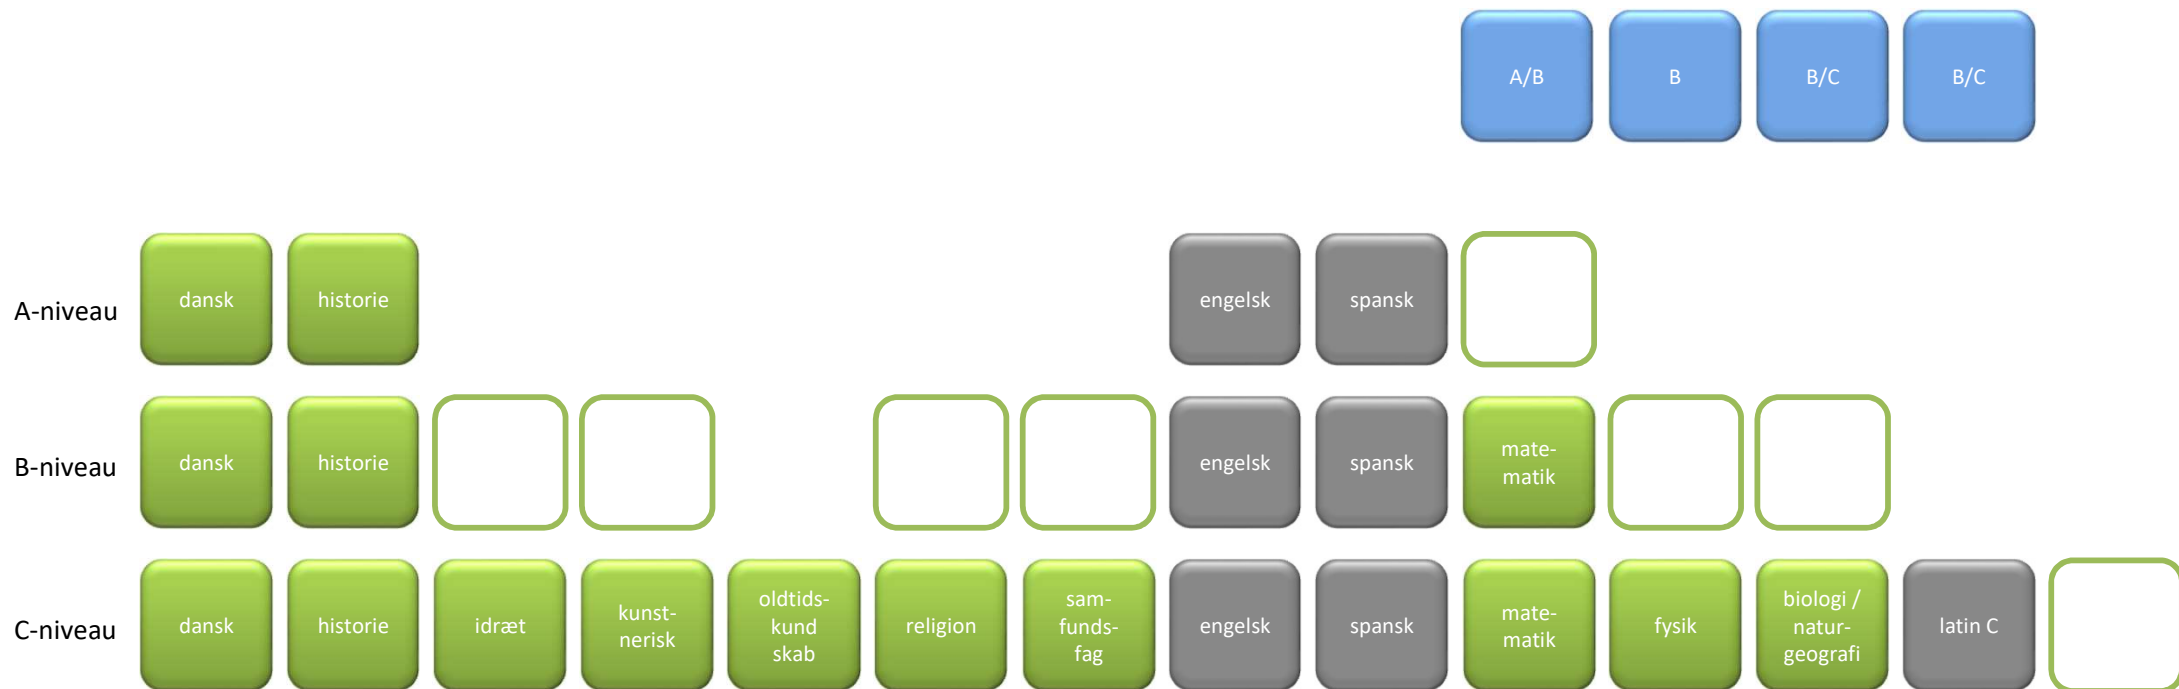

2018-2021

08s Engelsk A – Spansk begynder A – Latin C

-  Studieretningsfag
-  Obligatoriske fag
-  Valgfag
-  Mulige placeringer af valgfag

Valg i studieretningen

Engelsk A, Spansk begynder A, Latin C

A/B

I denne studieretning har du 4 **valgfag**. Du skal som minimum foretage to løft til B- eller A-niveau.

B

Mulige fag på **A-niveau**:

matematik

B/C

Mulige fag på **B-niveau**:

biologi, fysik, idræt, religion, samfundsfag, billedkunst, dramatik og musik (de tre sidstnævnte forudsætter, at du har haft faget på C-niveau i 1.g)