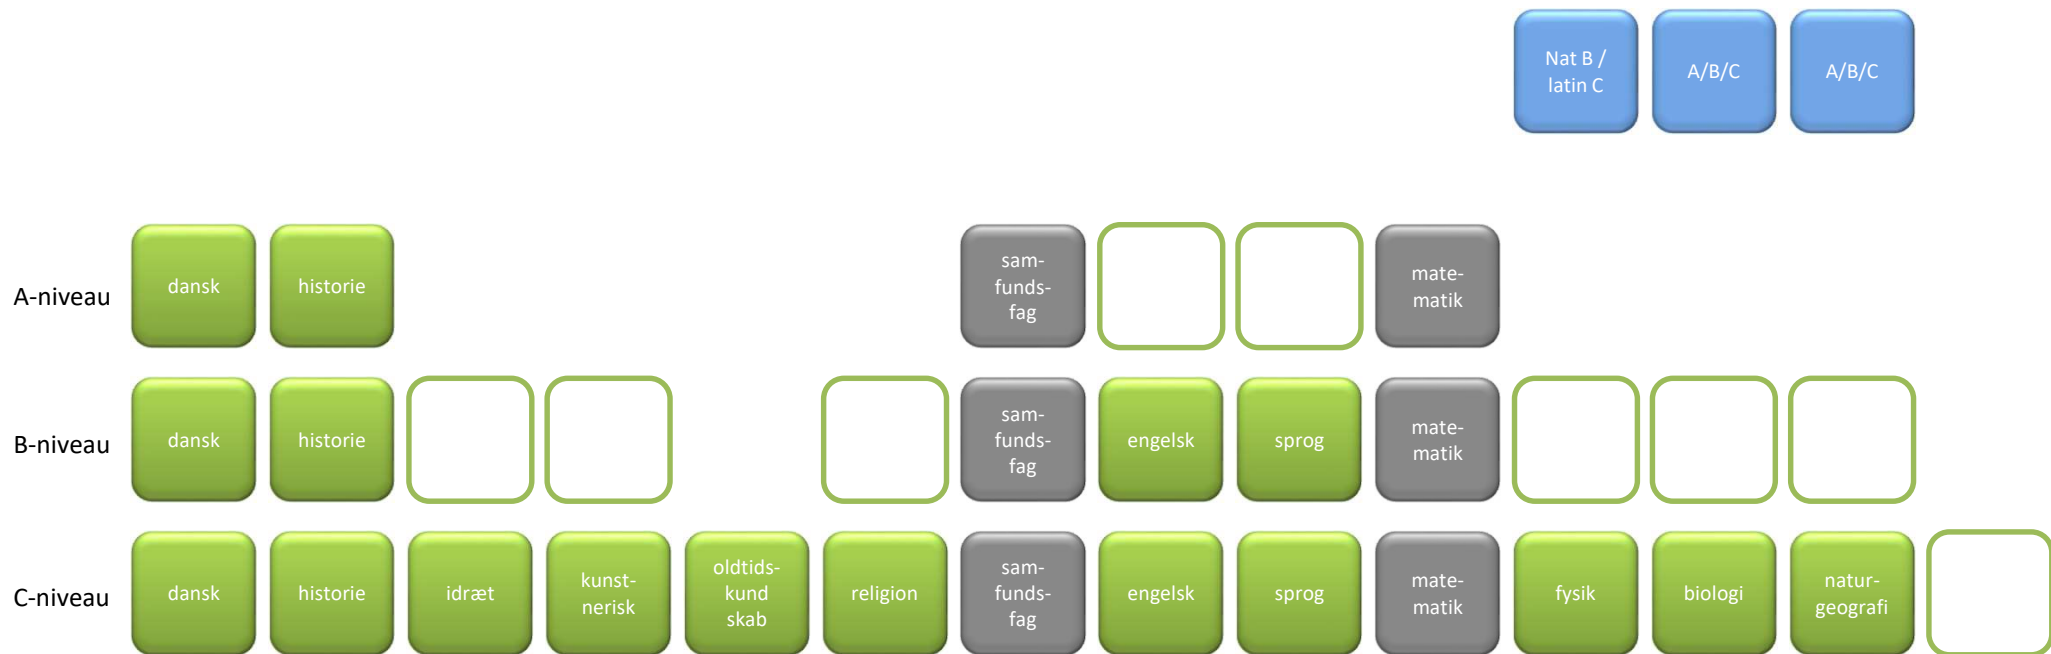

2021-2024

05 Samfundsfag A – Matematik A

-  Studieretningsfag
-  Obligatoriske fag
-  Valgfag
-  Mulige placeringer af valgfag

Valg i studieretningen

Samfundsfag A, Matematik A

Nat B /
latin C

I denne studieretning har du **3 valgfag**. Du skal minimum hæve et **naturvidenskabeligt fag til B-niveau**. Ved valg af **latin C** bortfalder kravet om et naturvidenskabeligt løft, og du har i stedet et **valgfrit løft til B- eller A-niveau**.

A/B/C

Mulige fag på **A-niveau**:

engelsk, fransk og tysk (spansk A tæller for et valgfag)

A/B/C

Mulige fag på **B-niveau**:

biologi, fysik, idræt, naturgeografi, religion, billedkunst, dramatik og musik (de tre sidstnævnte forudsætter, at du har haft faget på C-niveau i 1.g)