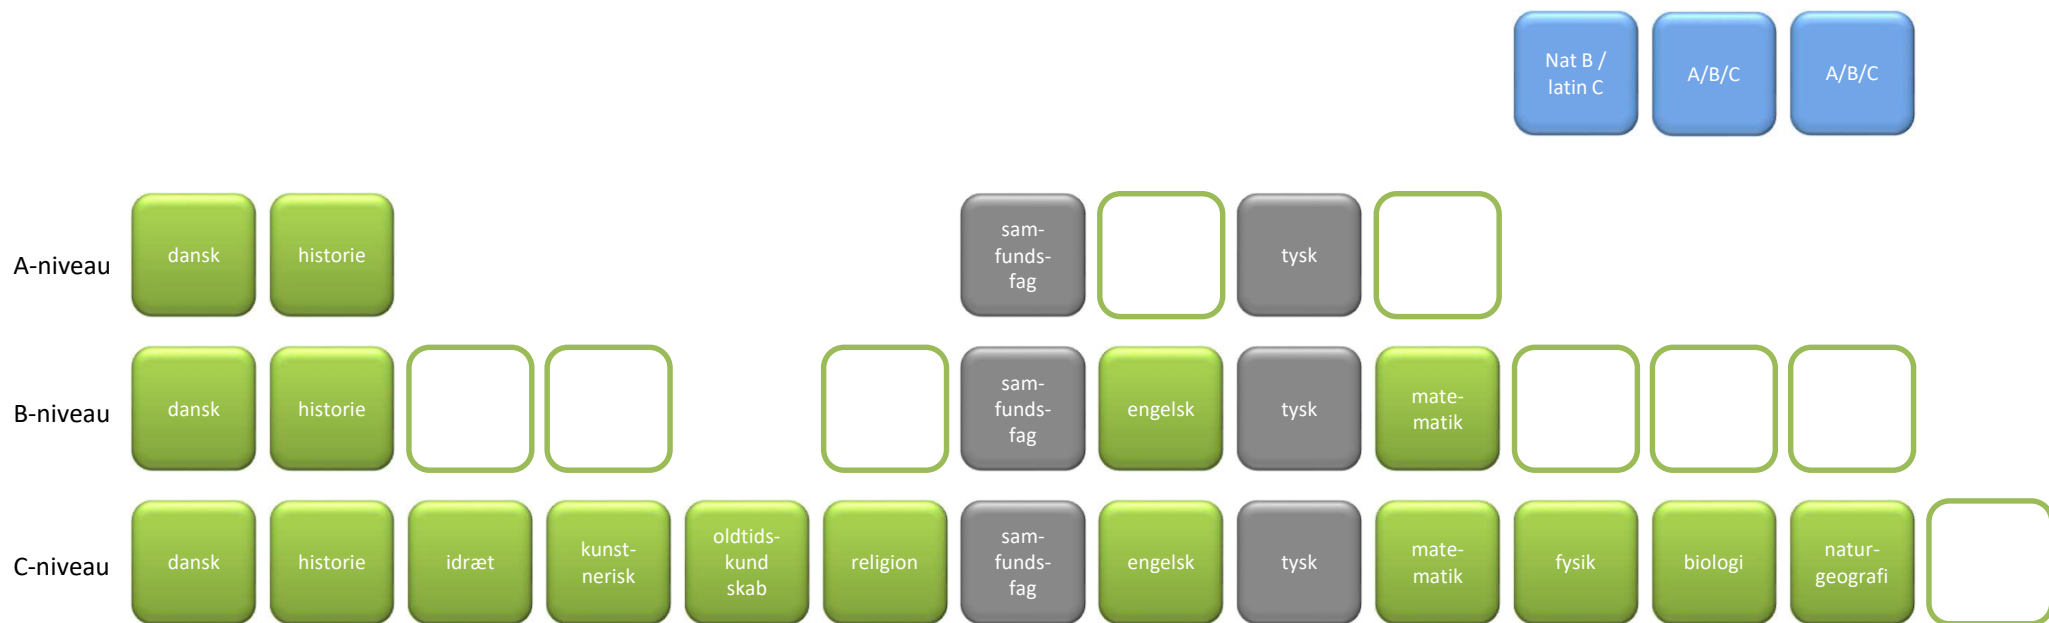

2021-2024

07t Samfundsfag A – Tysk fortsætter A

-  Studieretningsfag
-  Obligatoriske fag
-  Valgfag
-  Mulige placeringer af valgfag

Valg i studieretningen

Samfundsfag A, Tysk fortsætter A

Nat B /
latin C

I denne studieretning har du **3 valgfag**. Du skal minimum hæve et **naturvidenskabeligt fag til B-niveau**. Ved valg af **latin C** bortfalder kravet om et naturvidenskabeligt løft, og du har i stedet et **valgfrit løft til B- eller A-niveau**.

A/B/C

Mulige fag på **A-niveau**:

engelsk og matematik

A/B/C

Mulige fag på **B-niveau**:

biologi, fysik, idræt, naturgeografi, religion, billedkunst, dramatik og musik (de tre sidstnævnte forudsætter, at du har haft faget på C-niveau i 1.g)