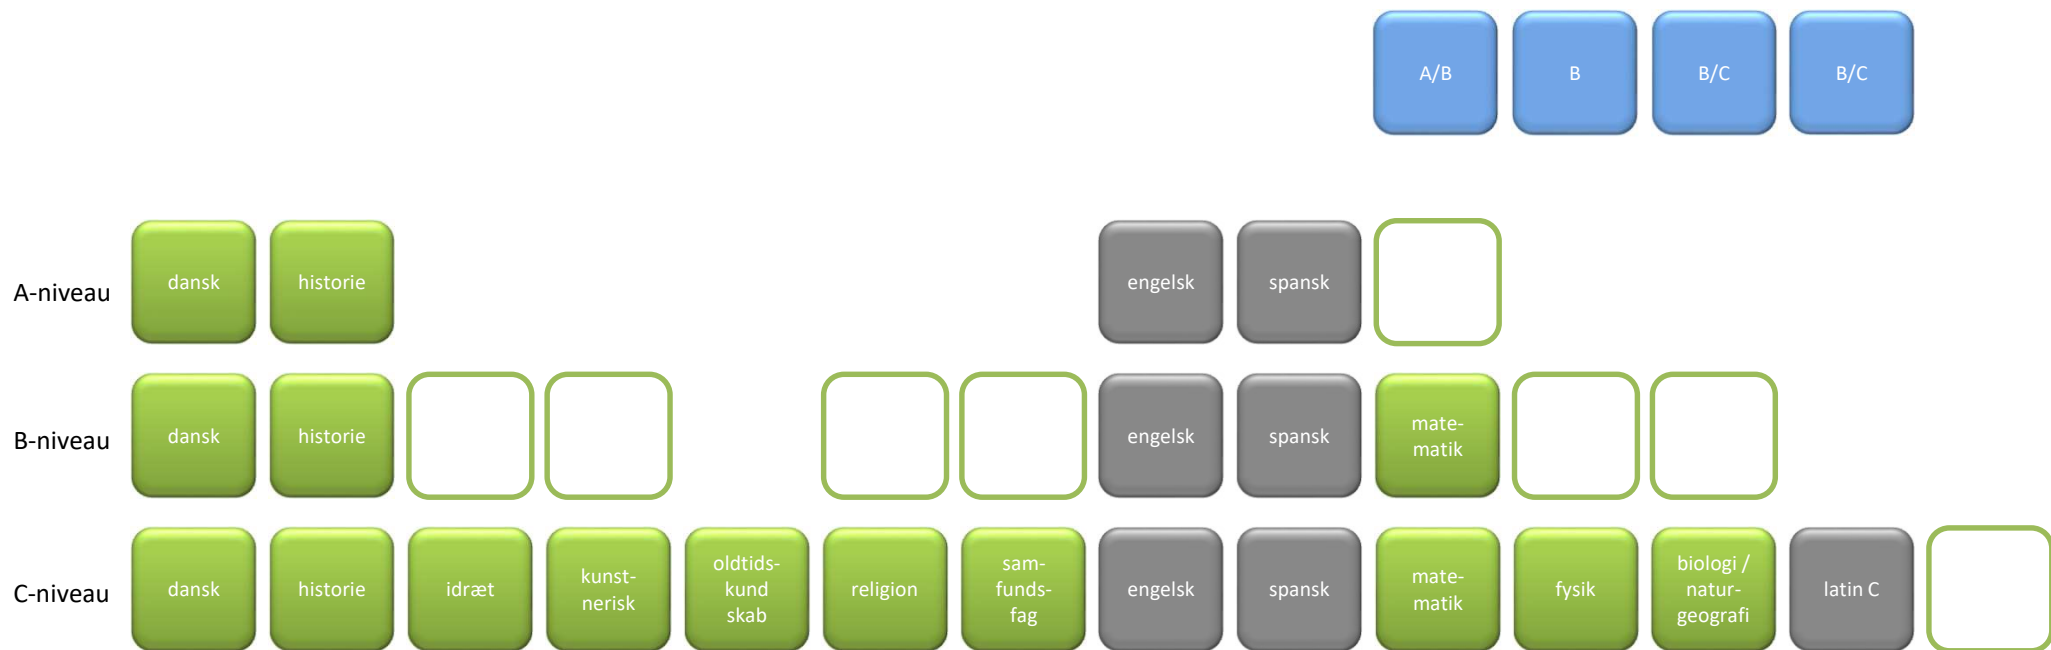

2021-2024

09s Engelsk A – Spansk begynder A – Latin C

-  Studieretningsfag
-  Obligatoriske fag
-  Valgfag
-  Mulige placeringer af valgfag

Valg i studieretningen

Engelsk A, Spansk begynder A, Latin C

A/B

I denne studieretning har du 4 **valgfag**. Du skal som minimum foretage to løft til B- eller A-niveau.

B

Mulige fag på **A-niveau**:

matematik

B/C

Mulige fag på **B-niveau**:

biologi/naturgeografi, fysik, idræt, religion, samfundsfag, billedkunst, dramatik og musik (de tre sidstnævnte forudsætter, at du har haft faget på C-niveau i 1.g)