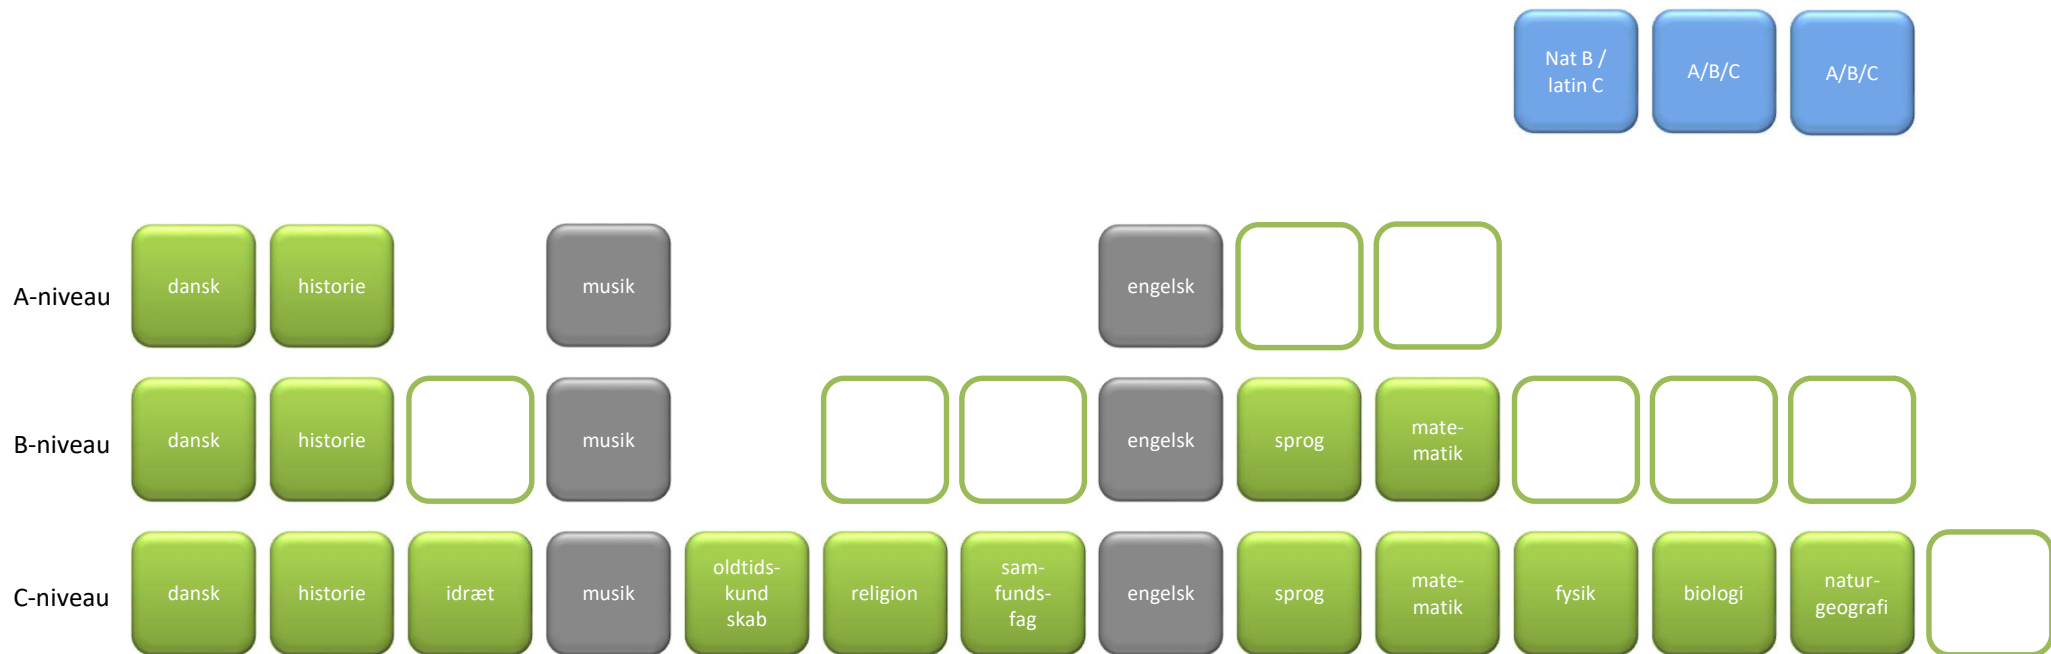

2021-2024

10 Musik A – Engelsk A

-  Studieretningsfag
-  Obligatoriske fag
-  Valgfag
-  Mulige placeringer af valgfag

Valg i studieretningen Musik A, Engelsk A

Nat B /
latin C

I denne studieretning har du **3 valgfag**. Du skal minimum hæve et **naturvidenskabeligt fag til B-niveau**. Ved valg af **latin C** bortfalder kravet om et naturvidenskabeligt løft, og du har i stedet et **valgfrit løft til B- eller A-niveau**.

A/B/C

Mulige fag på **A-niveau**:

fransk, matematik og tysk (spansk A tæller for et valgfag)

A/B/C

Mulige fag på **B-niveau**:

biologi, fysik, idræt, naturgeografi, religion og samfundsfag

Mulige fag på **C-niveau**: