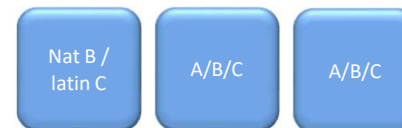

2021-2024

11 Musik A – Matematik A

-  Studieretningsfag
-  Obligatoriske fag
-  Valgfag
-  Mulige placeringer af valgfag

Valg i studieretningen Musik A, Matematik A

Nat B /
latin C

I denne studieretning har du **3 valgfag**. Du skal minimum hæve et **naturvidenskabeligt fag til B-niveau**. Ved valg af **latin C** bortfalder kravet om et naturvidenskabeligt løft, og du har i stedet et **valgfrit løft til B- eller A-niveau**.

A/B/C

A/B/C

Mulige fag på **A-niveau**:

fransk, engelsk og tysk (spansk A tæller for et valgfag)

Mulige fag på **B-niveau**:

biologi, fysik, idræt, naturgeografi, religion og samfundsfag

Mulige fag på **C-niveau**: