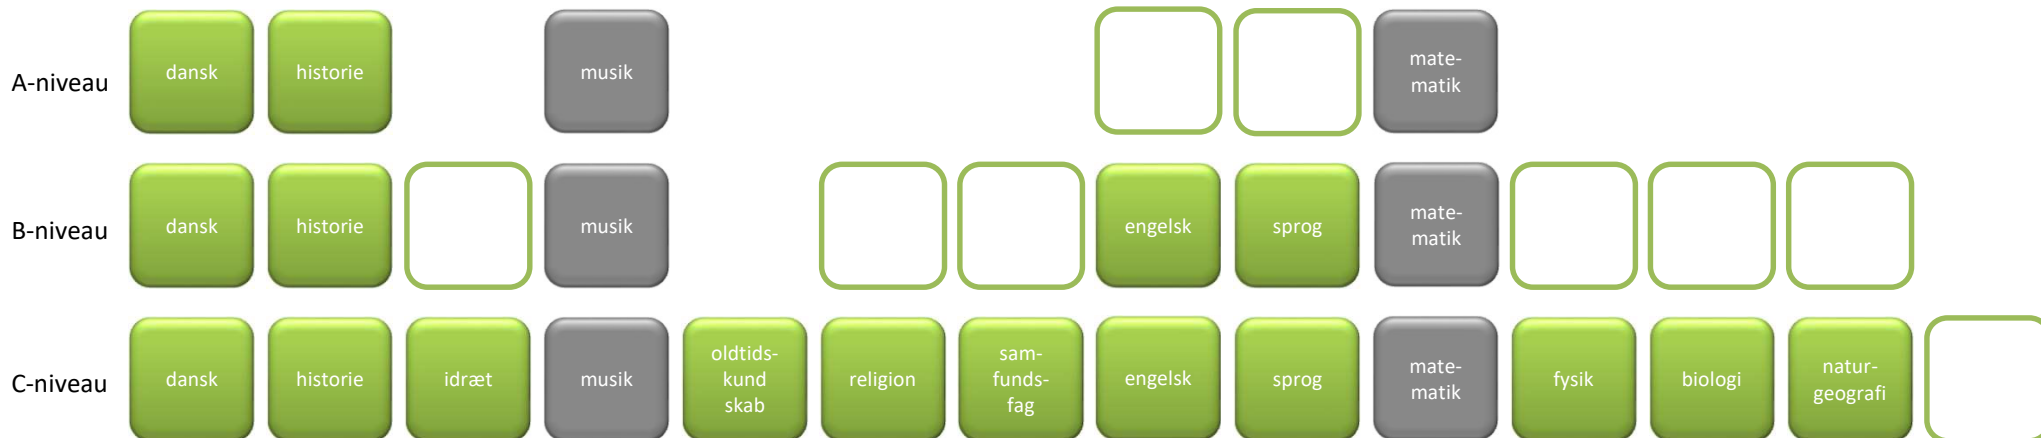

2021-2024

11 Musik A – Matematik A

-  Studieretningsfag
-  Obligatoriske fag
-  Valgfag
-  Mulige placeringer af valgfag

Valg i studieretningen Musik A, Matematik A

Nat B /
latin C

I denne studieretning har du **3 valgfag**. Du skal minimum hæve et **naturvidenskabeligt fag til B-niveau**. Ved valg af **latin C** bortfalder kravet om et naturvidenskabeligt løft, og du har i stedet et **valgfrit løft til B- eller A-niveau**.

A/B/C

A/B/C

Mulige fag på **A-niveau**:

fransk, engelsk og tysk (spansk A tæller for et valgfag)

Mulige fag på **B-niveau**:

biologi, fysik, idræt, naturgeografi, religion og samfundsfag

Mulige fag på **C-niveau**: