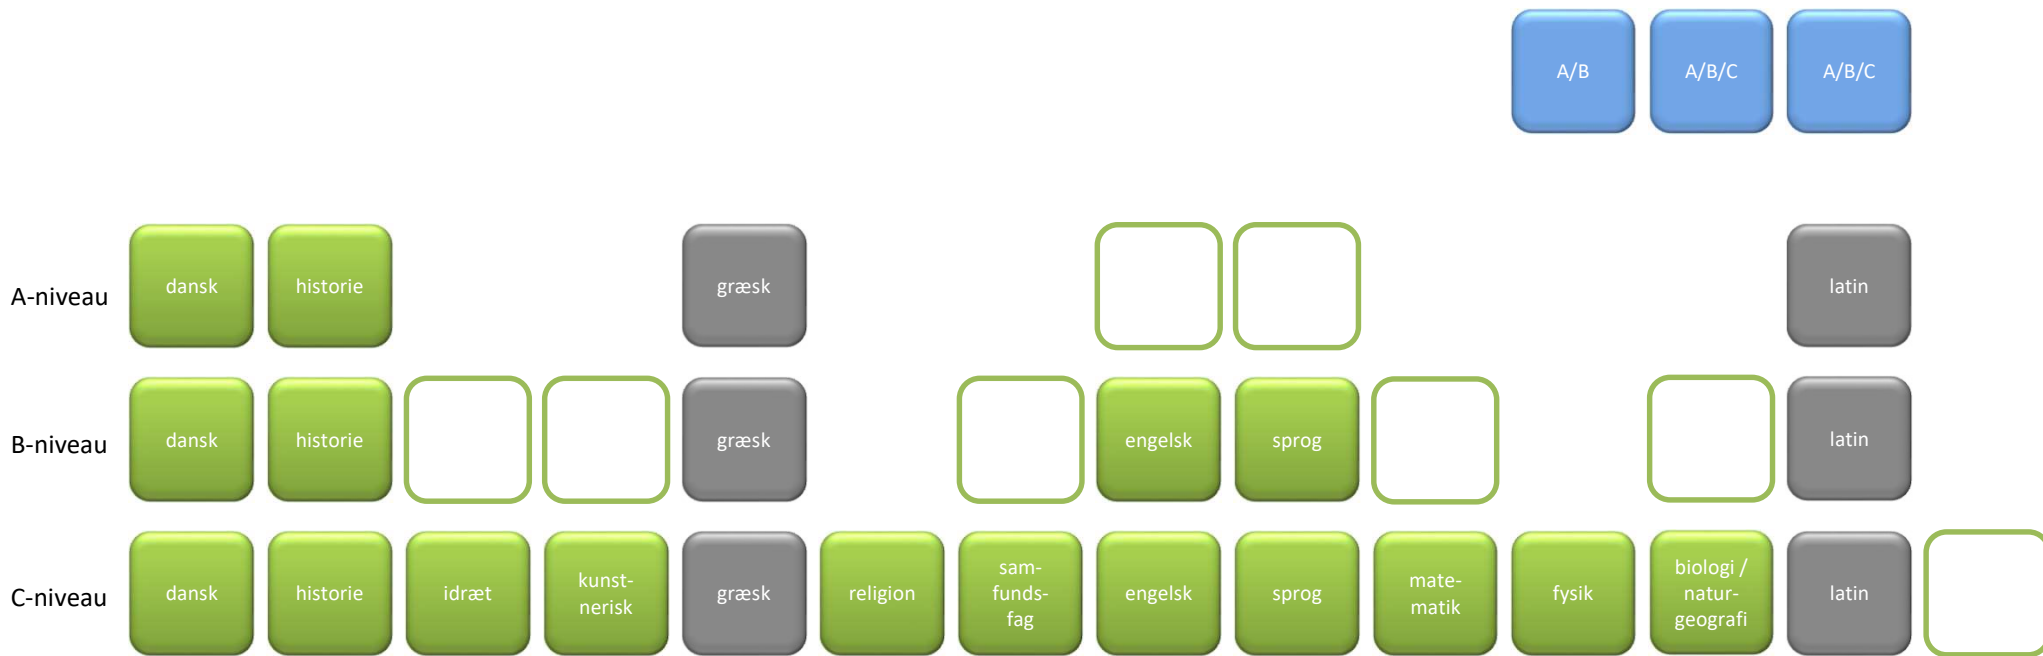

2021-2024

07 Latin A – Græsk A

-  Studieretningsfag
-  Obligatoriske fag
-  Valgfag
-  Mulige placeringer af valgfag

Valg i studieretningen

Latin A, Græsk A

A/B

I denne studieretning har du **3 valgfag**. Du skal som minimum foretage ét løft til B- eller A-niveau.

A/B/C

Mulige fag på **A-niveau**:

engelsk, fransk og tysk (spansk A tæller for et valgfag)

A/B/C

Mulige fag på **B-niveau**:

biologi/naturgeografi, idræt, matematik, samfundsfag, billedkunst, dramatik og musik (de tre sidstnævnte forudsætter, at du har haft faget på C-niveau i 1.g)