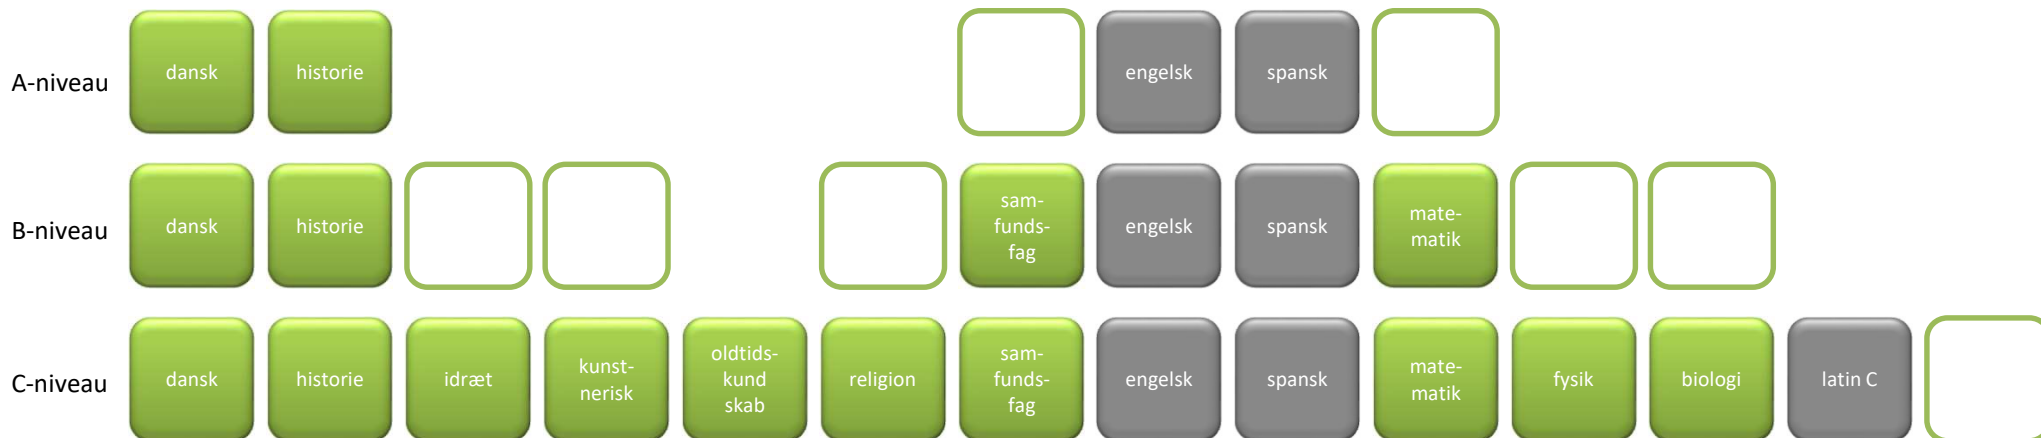

2021-2024

08s Engelsk A – Spansk begynder A – Latin C (Samfundsfag B)

-  Studieretningsfag
-  Obligatoriske fag
-  Valgfag
-  Mulige placeringer af valgfag

## Valg i studieretningen

### Engelsk A, Spansk begynder A, Latin C

A/B

I denne studieretning har du 3 **valgfag**. Du skal som minimum foretage ét løft til B- eller A-niveau.

A/B/C

Mulige fag på **A-niveau**:

*matematik og samfundsfag*