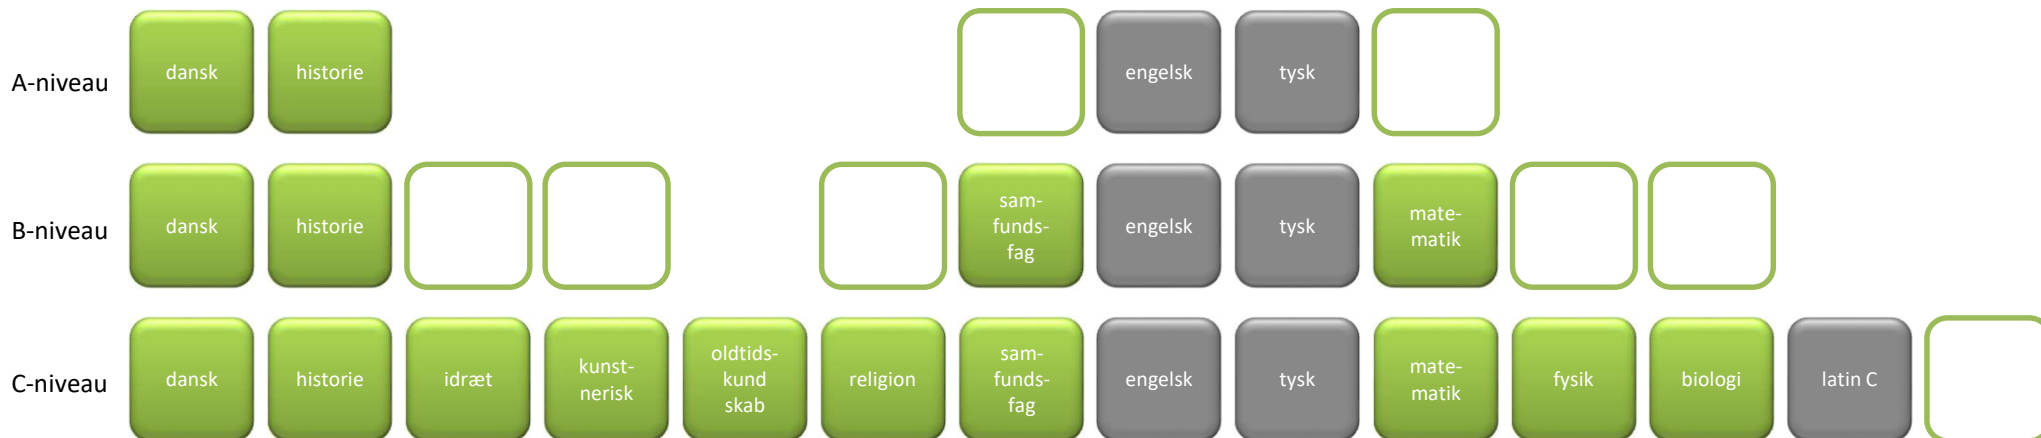

2021-2024

08t Engelsk A – Tysk fortsætter A – Latin C (Samfundsfag B)

-  Studieretningsfag
-  Obligatoriske fag
-  Valgfag
-  Mulige placeringer af valgfag

Valg i studieretningen Engelsk A, Tysk fortsætter A, Latin C

A/B

I denne studieretning har du 3 **valgfag**. Du skal som minimum foretage ét løft til B- eller A-niveau.

A/B/C

Mulige fag på **A-niveau**:

matematik og samfundsfag

A/B/C

Mulige fag på **B-niveau**:

biologi, fysik, idræt, religion, billedkunst, dramatik og musik (de tre sidstnævnte forudsætter, at du har haft faget på C-niveau i 1.g)