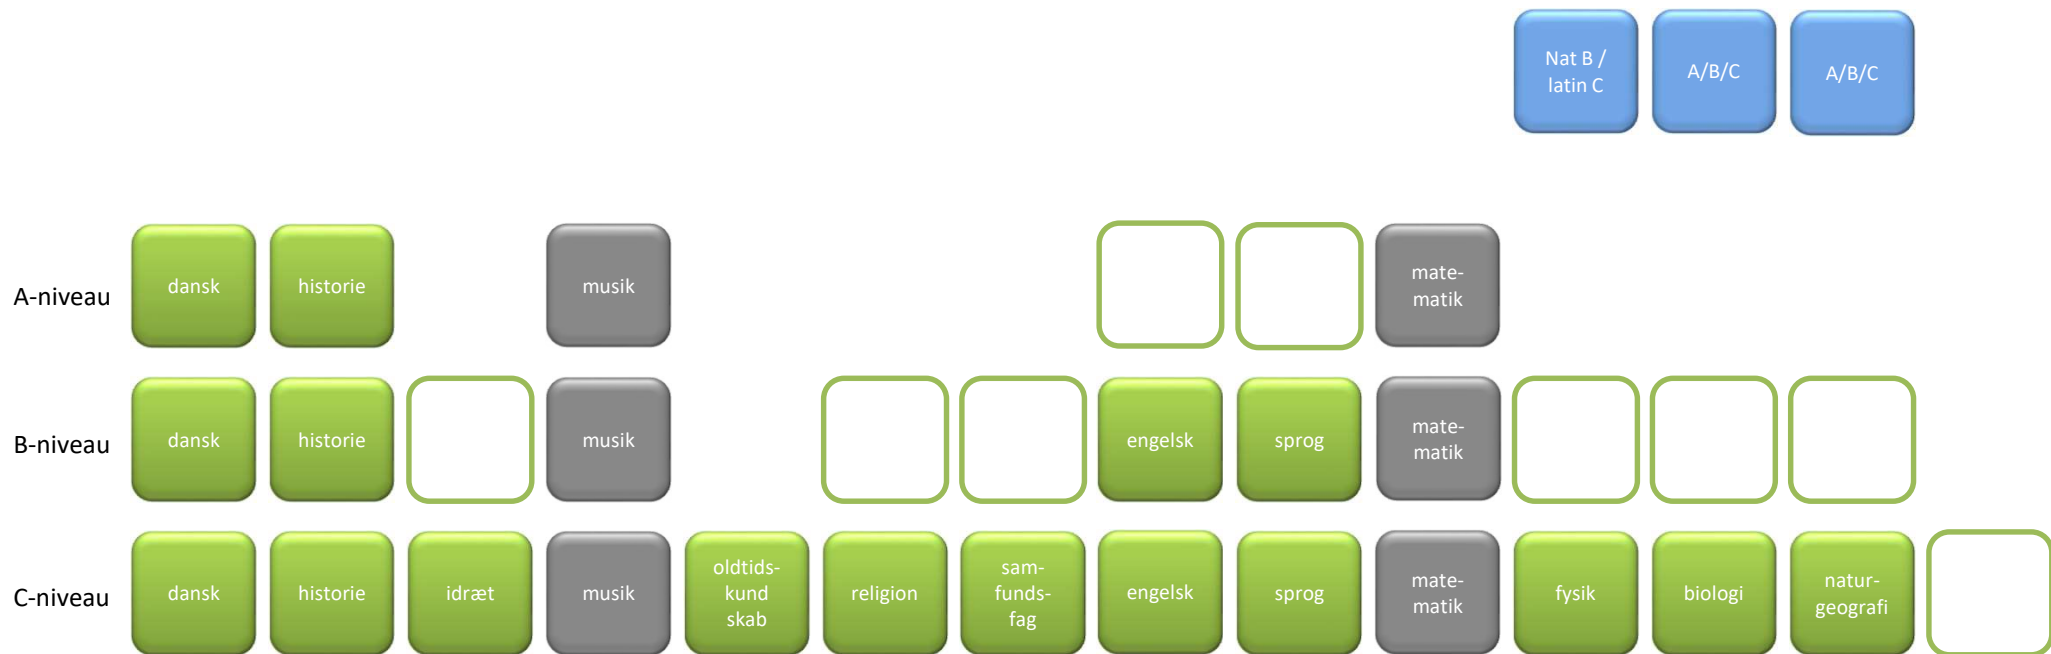

2021-2024

10 Musik A – Matematik A

Valg i studieretningen Musik A, Matematik A

Nat B /
latin C

I denne studieretning har du **3 valgfag**. Du skal minimum hæve et **naturvidenskabeligt fag til B-niveau**. Ved valg af **latin C** bortfalder kravet om et naturvidenskabeligt løft, og du har i stedet et **valgfrit løft til B- eller A-niveau**.

A/B/C

Mulige fag på **A-niveau**:

fransk, engelsk og tysk (spansk A tæller for et valgfag)

A/B/C

Mulige fag på **B-niveau**:

biologi, fysik, idræt, naturgeografi, religion og samfundsfag

Mulige fag på **C-niveau**: