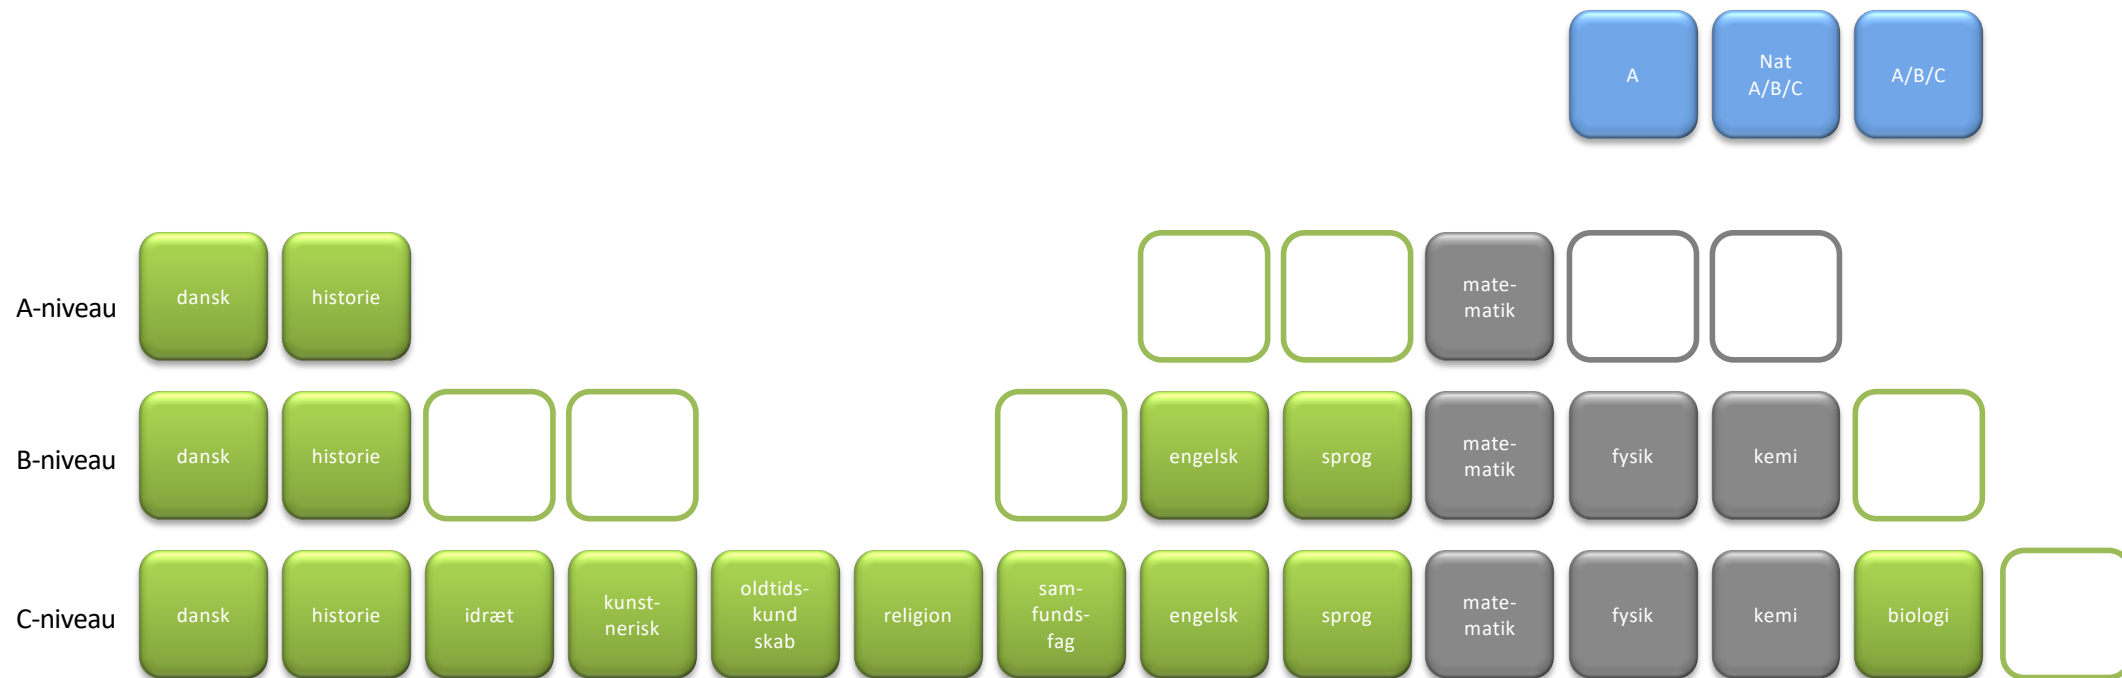

2022-2025

01 Matematik A – Fysik B – Kemi B

-  Studieretningsfag
-  Obligatoriske fag
-  Valgfag
-  Mulige placeringer af valgfag

Valg i studieretningen

Matematik A, Fysik B, Kemi B

A

I denne studieretning har du **3 valgfag**. Du skal som minimum hæve et fag til **A-niveau** og mindst et af valgfagene skal være et **naturvidenskabeligt fag**.

Nat
A/B/C

Mulige fag på **A-niveau**:

engelsk, fransk, fysik, kemi og tysk (spansk A tæller for et valgfag)

A/B/C

Mulige fag på **B-niveau**:

biologi, idræt, samfundsfag, billedkunst, dramatik og musik (de tre sidstnævnte forudsætter, at du har haft faget på C-niveau i 1.g)