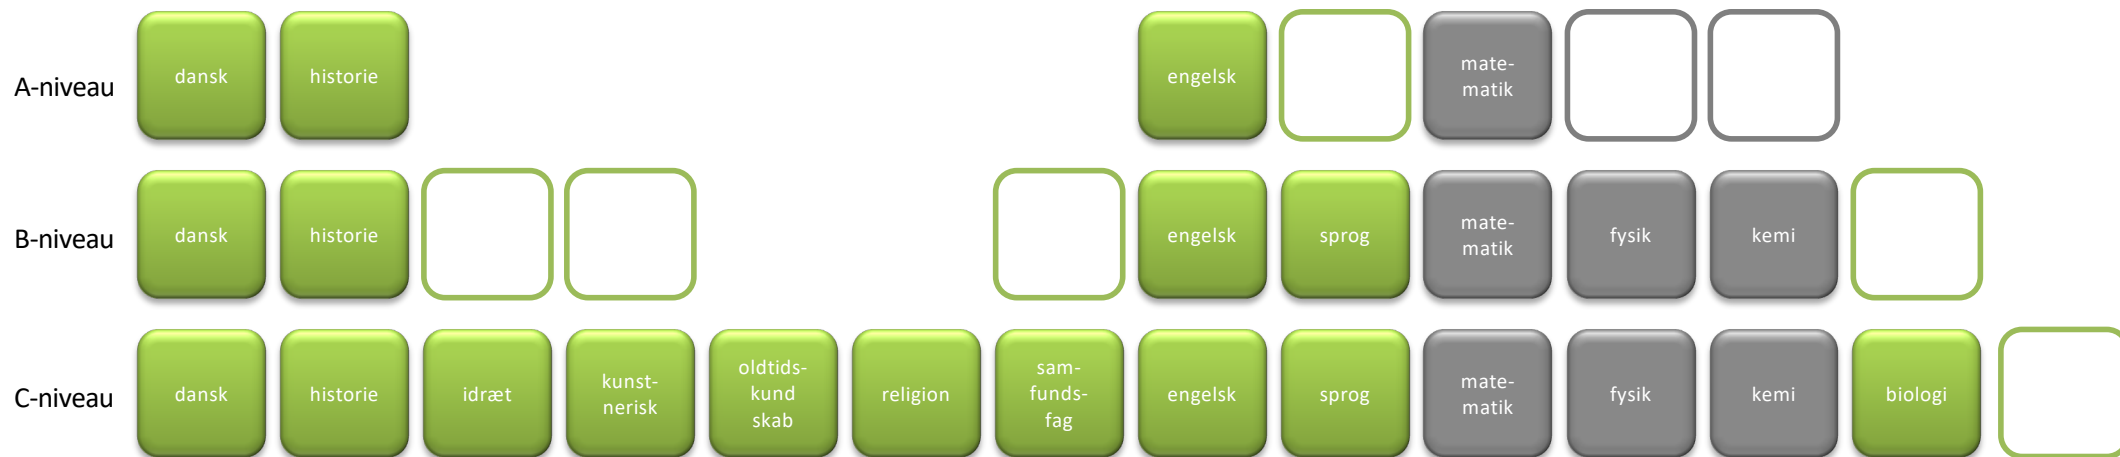

2022-2025

01GS Matematik A – Fysik B – Kemi B (Global Science)

Nat
A/B/C

A/B/C

-  Studieretningsfag
-  Obligatoriske fag
-  Valgfag
-  Mulige placeringer af valgfag

Valg i studieretningen

Matematik A, Fysik B, Kemi B - Global Science

Nat
A/B/C

I denne studieretning har du **2 valgfag**. Mindst et af valgfagene skal være et **naturvidenskabeligt fag**.

A/B/C

Mulige fag på **A-niveau**:

fransk, fysik, kemi og tysk (spansk A tæller for et valgfag)

Mulige fag på **B-niveau**:

biologi, idræt, samfundsfag, billedkunst, dramatik og musik (de tre sidstnævnte forudsætter, at du har haft faget på C-niveau i 1.g)

Mulige fag på **C-niveau**:

astronomi, erhvervsøkonomi, filosofi, latin, naturgeografi, psykologi og retorik